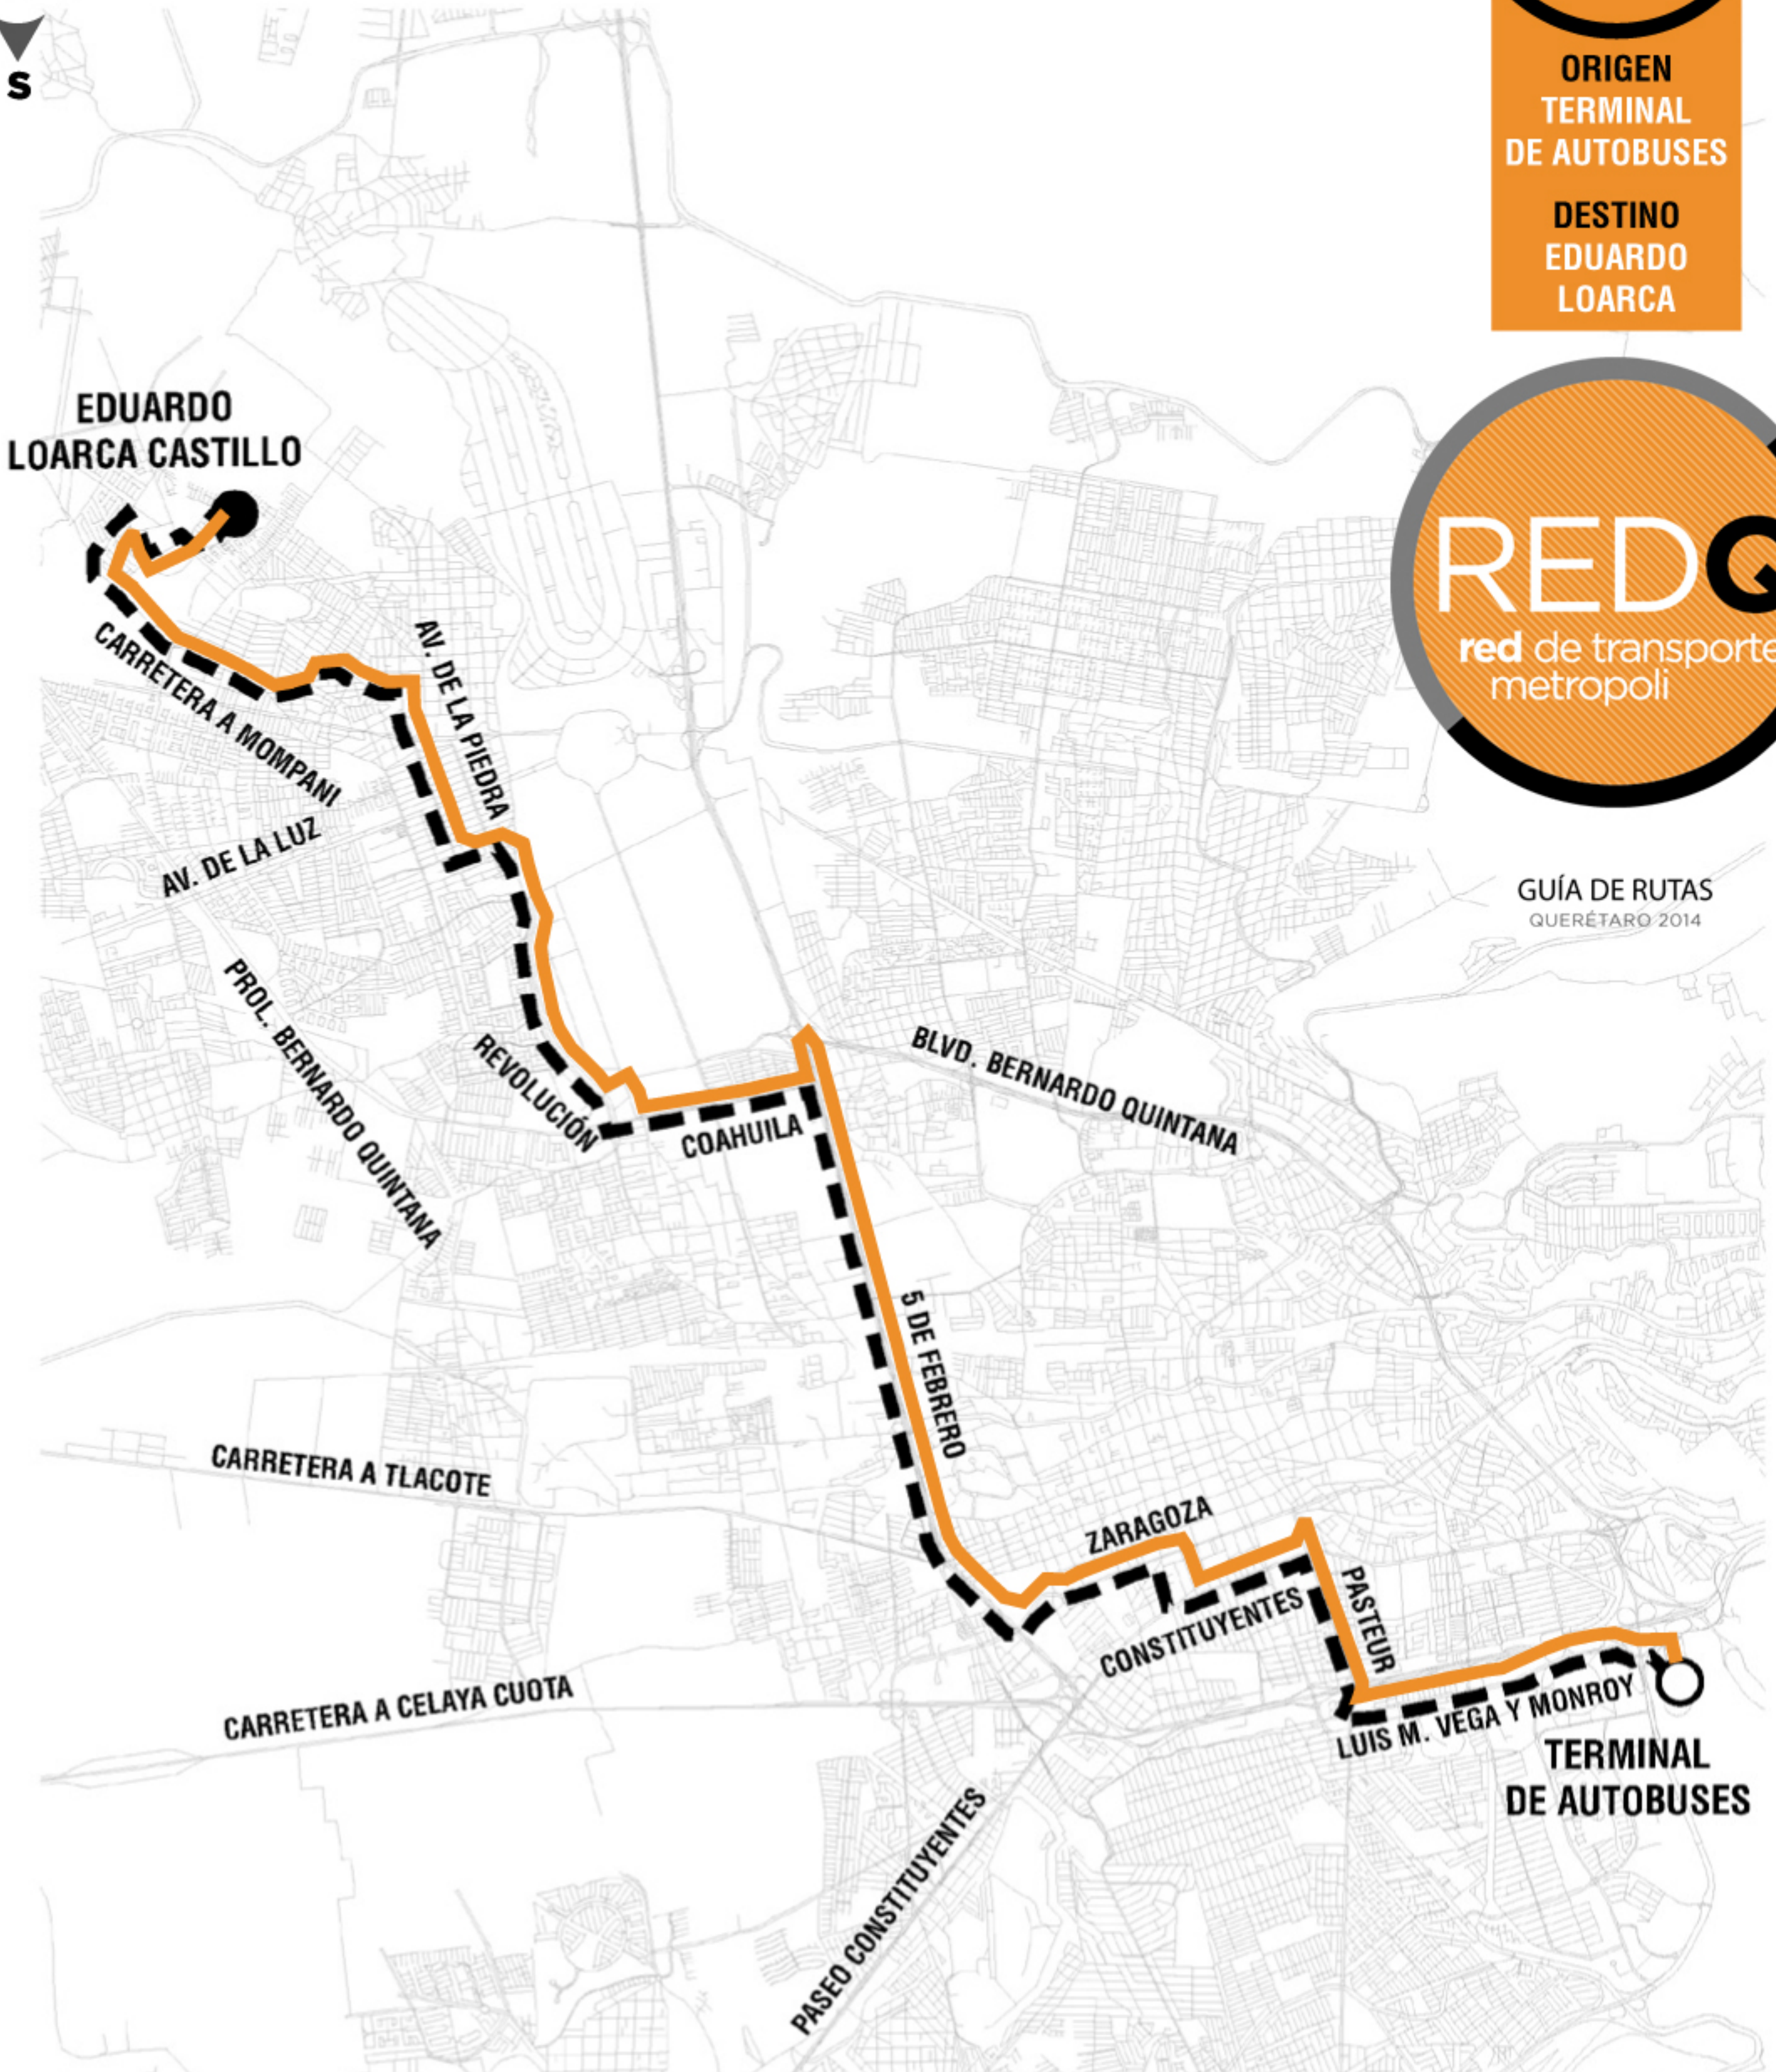

RUTA

L7

ORIGEN
TERMINAL
DE AUTOBUSES

DESTINO
EDUARDO
LOARCA

REDQ
red de transporte
metropolitano

GUÍA DE RUTAS
QUERÉTARO 2014

ORIGEN

DESTINO

SALIDA

REGRESO