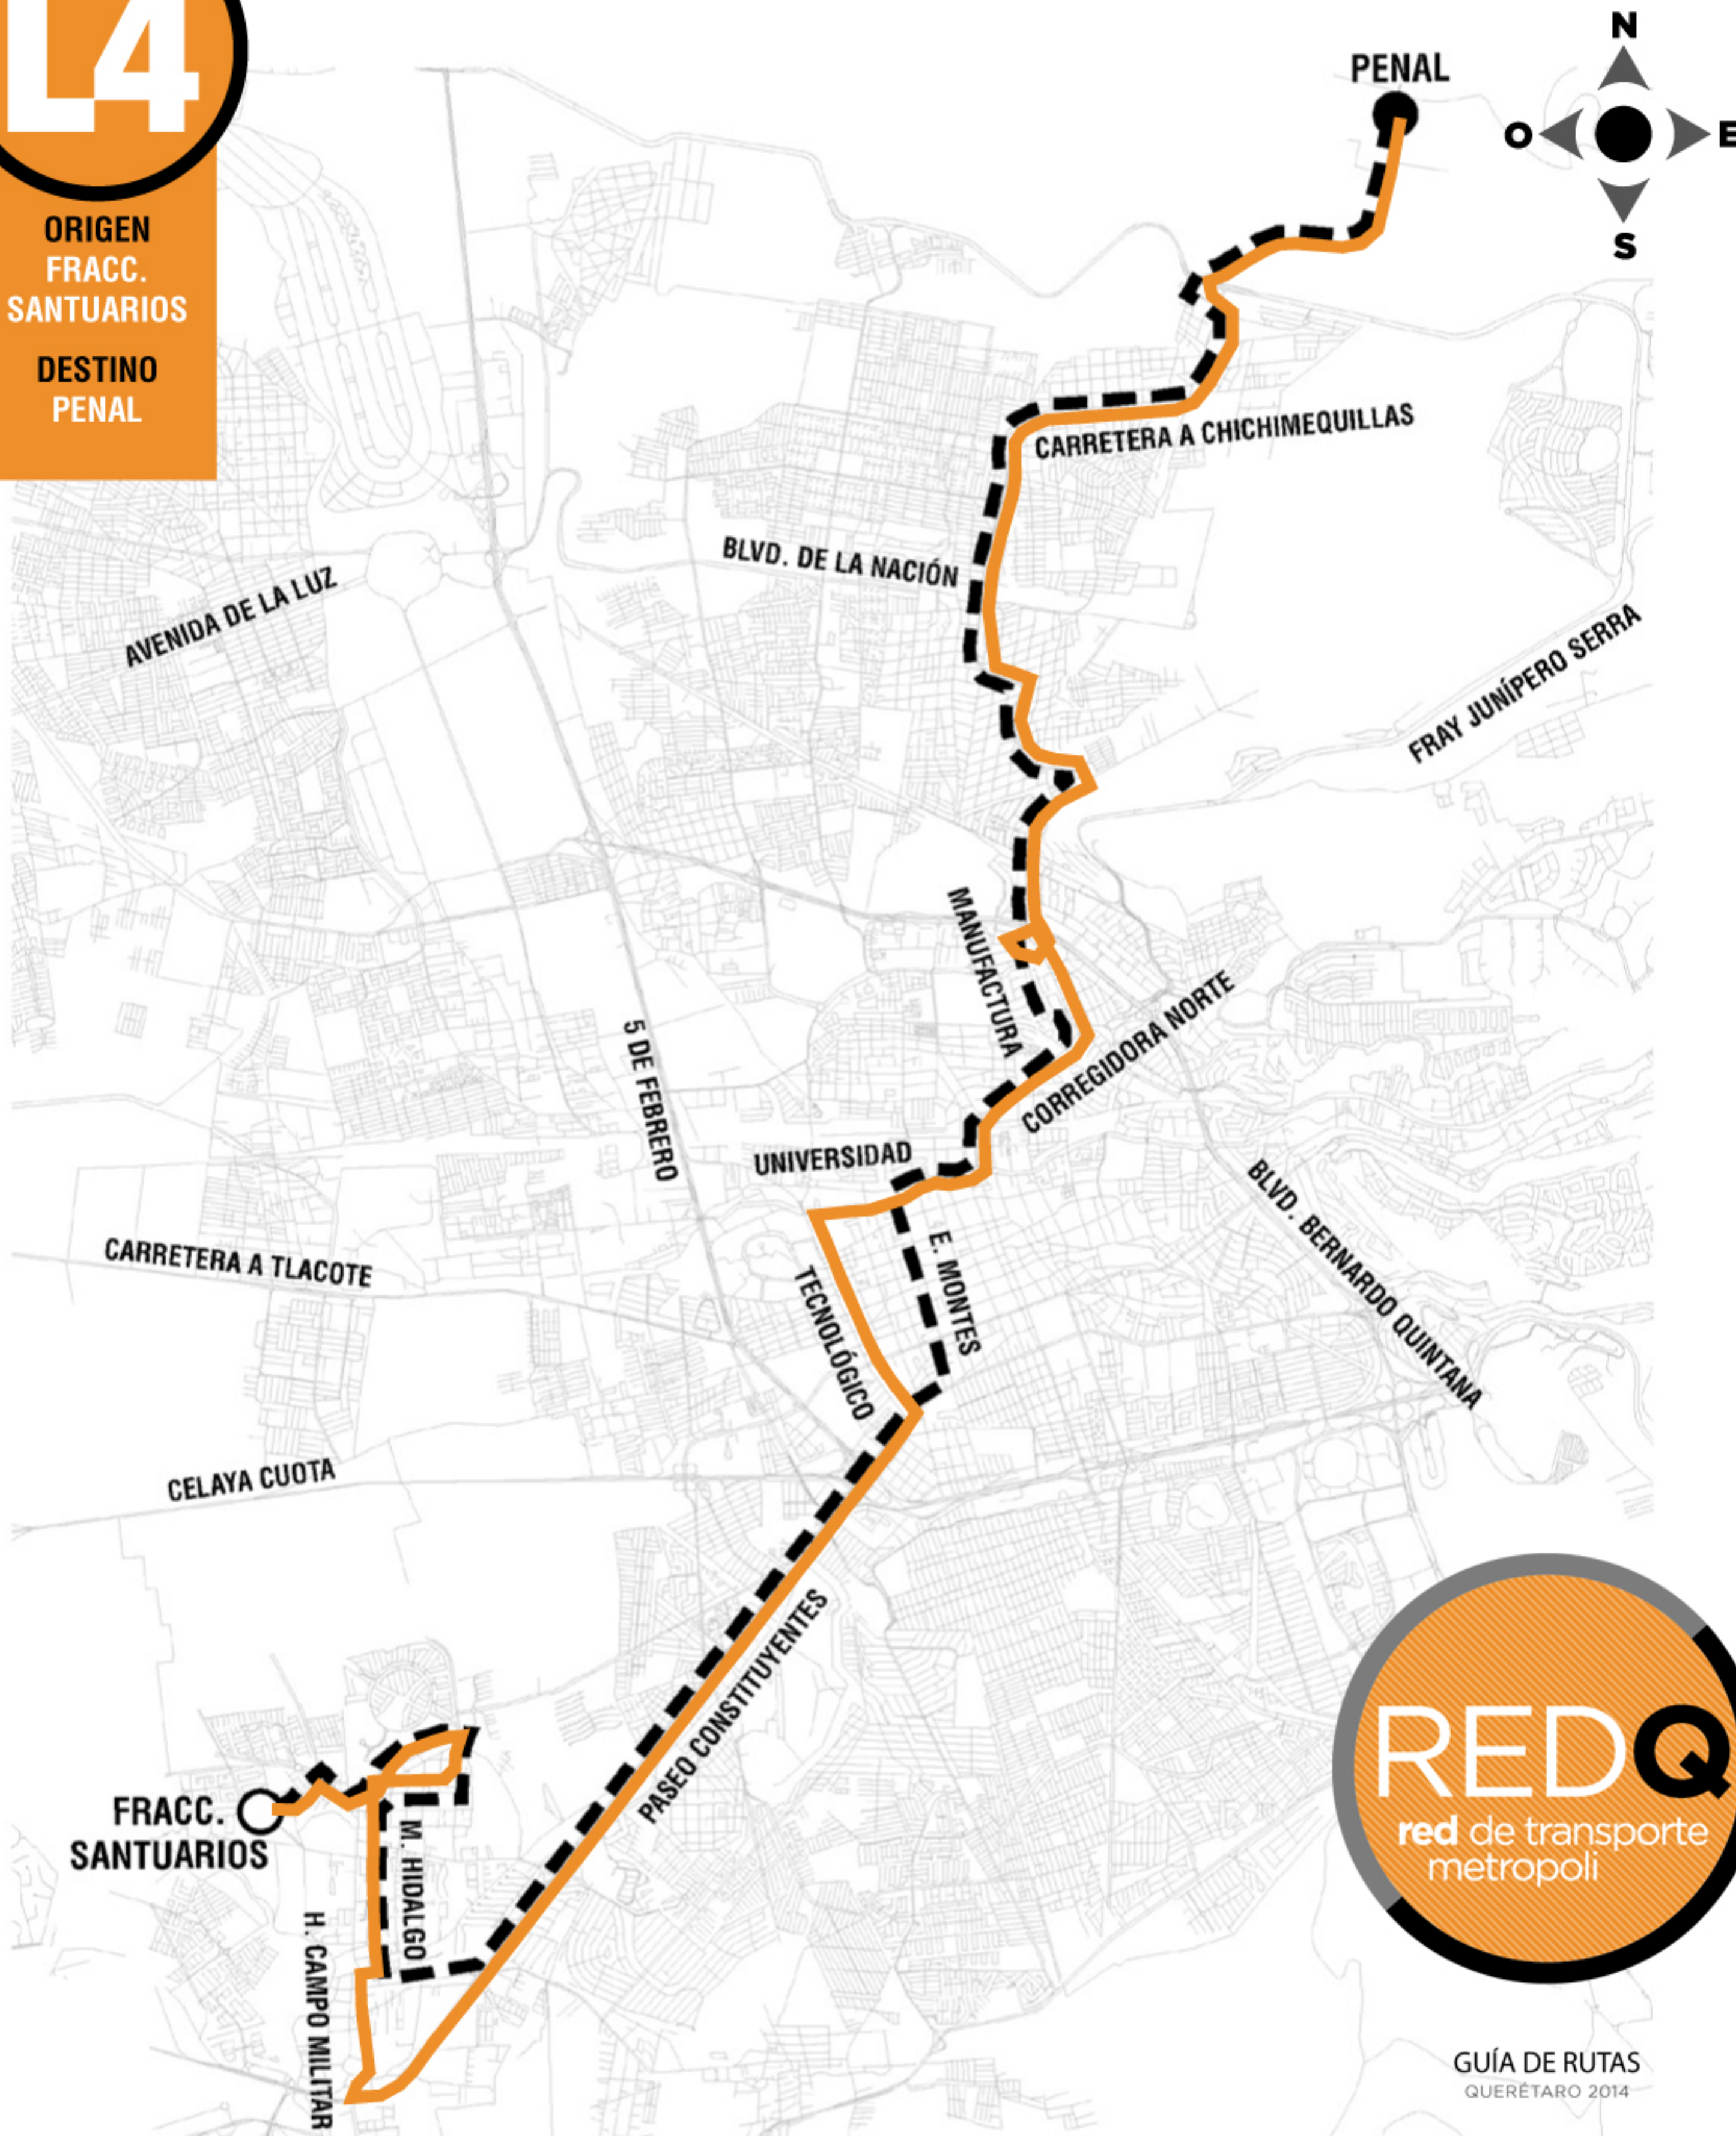

RUTA

L4

ORIGEN
FRACC.
SANTUARIOS

DESTINO
PENAL

REDQ
red de transporte
metropoli

GUÍA DE RUTAS
QUERÉTARO 2014

○ ORIGEN

● DESTINO

— SALIDA

- - - - - REGRESO