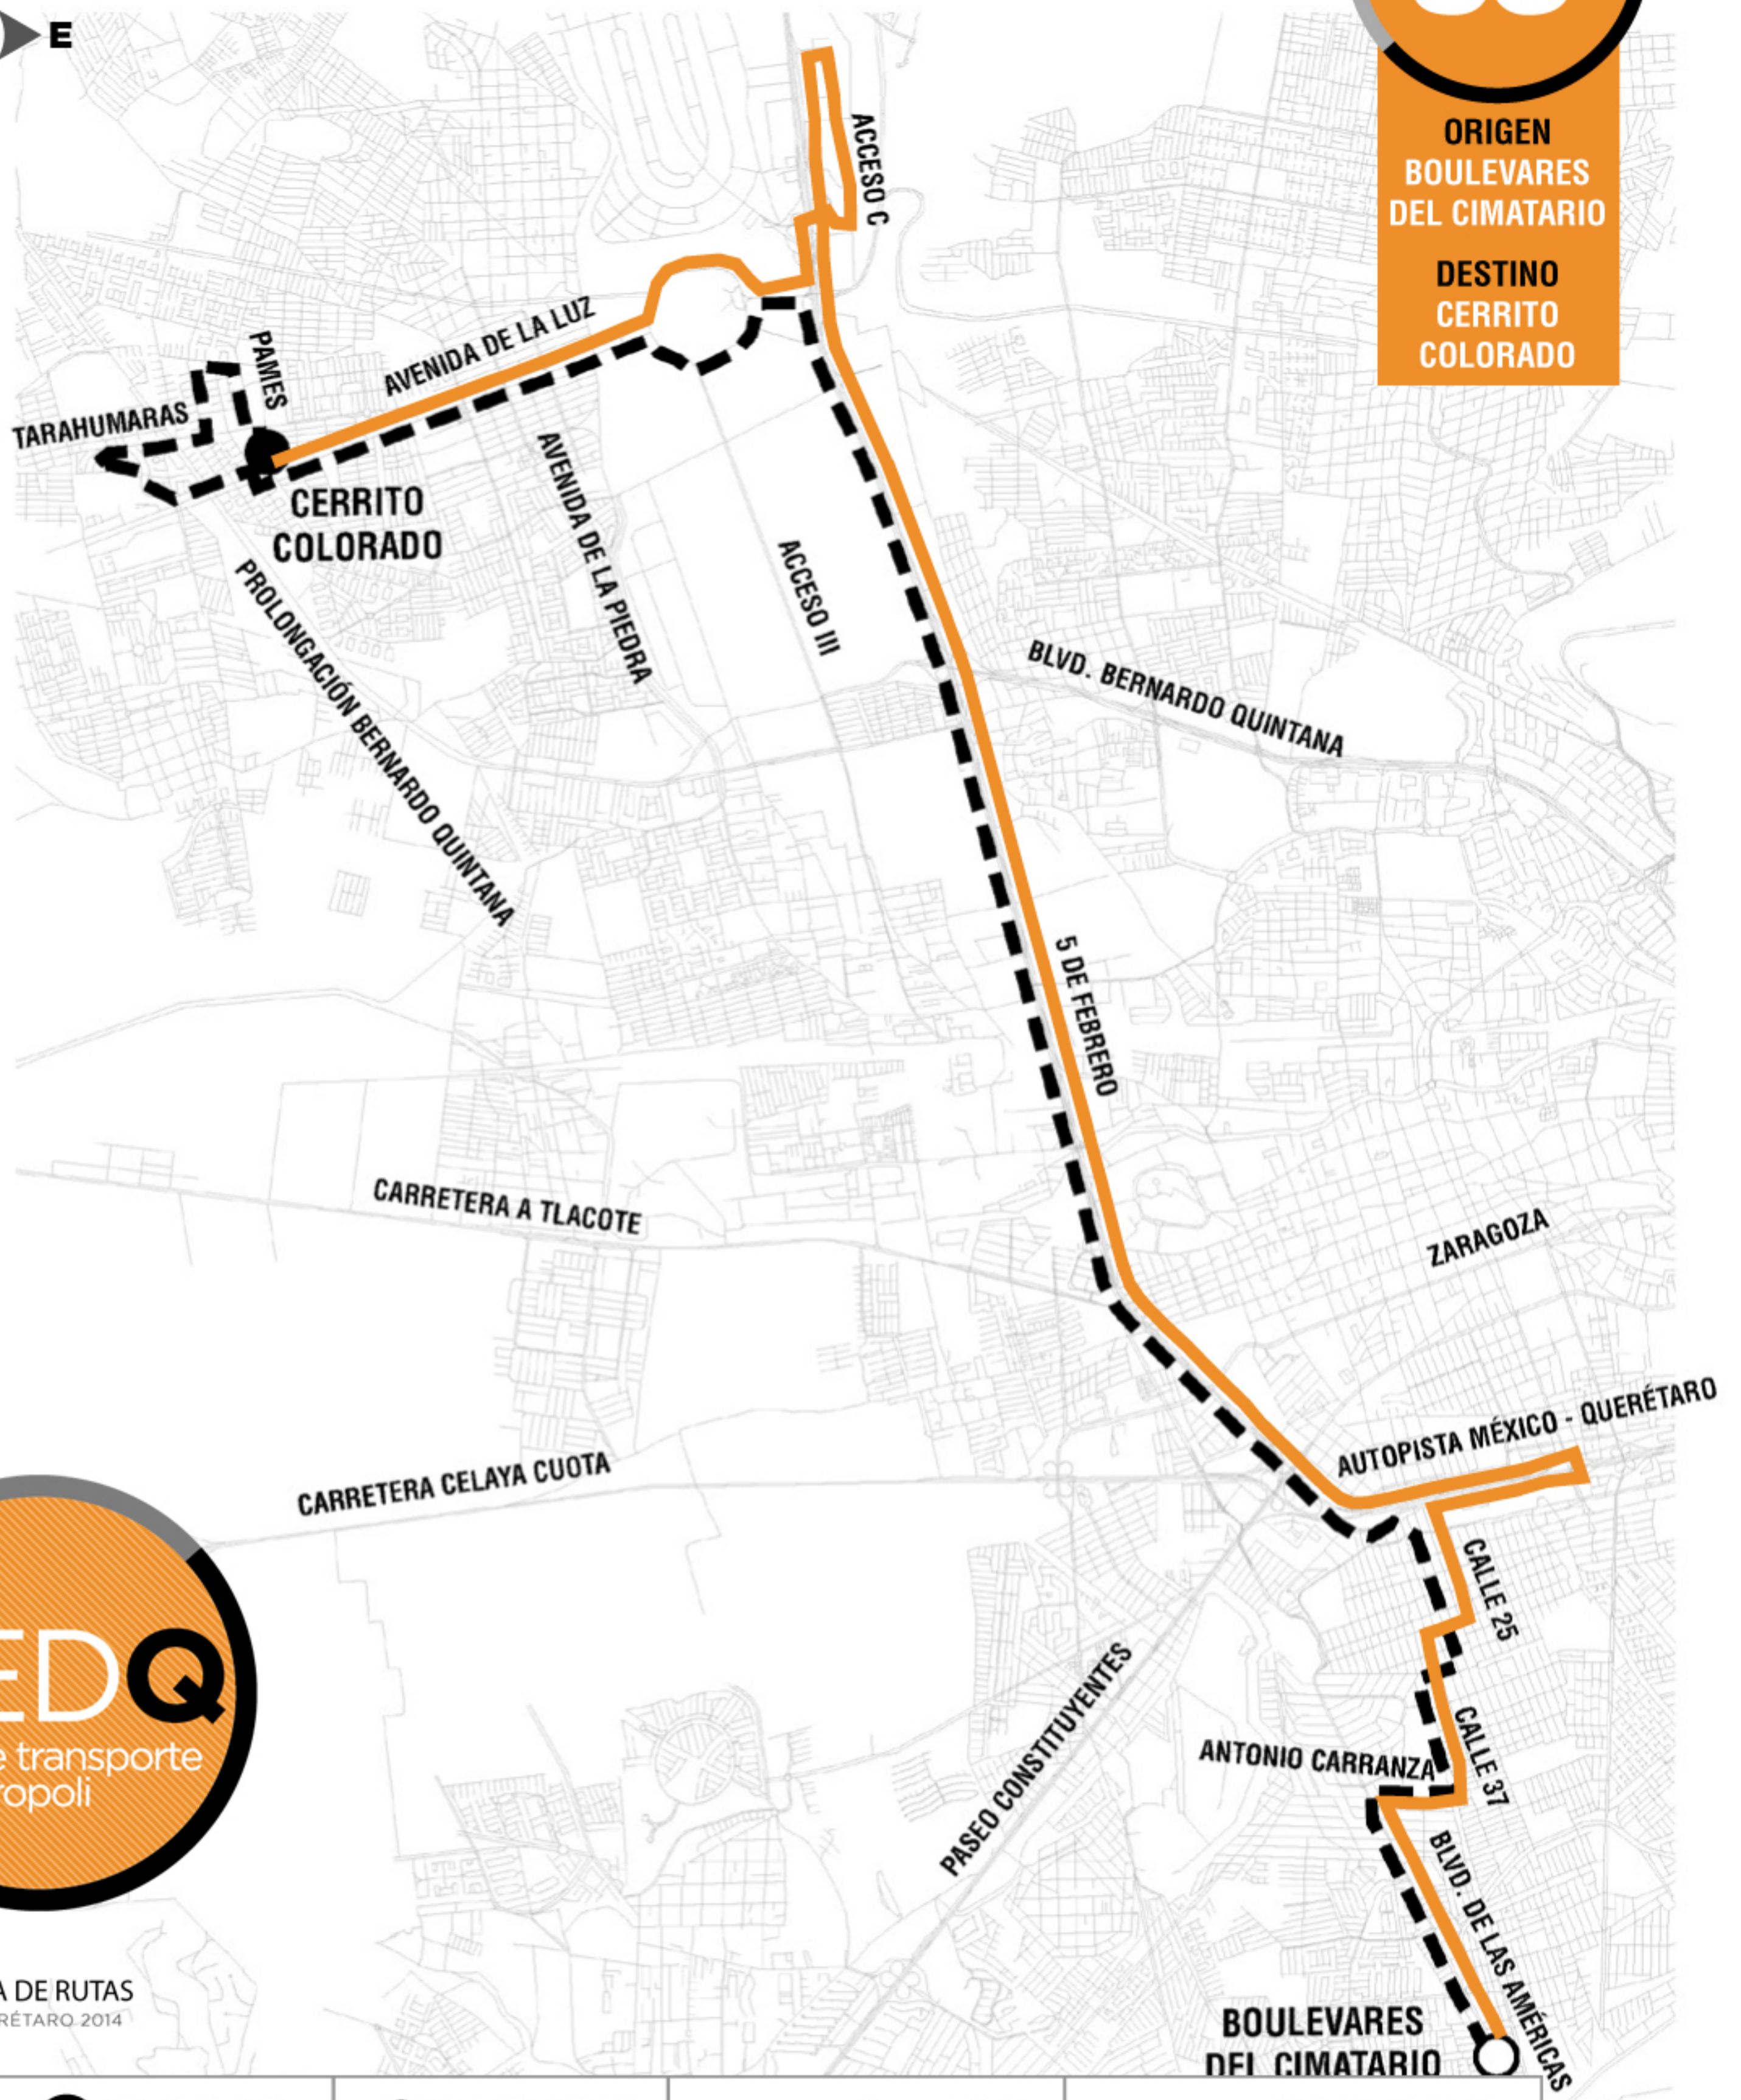

# RUTA

# 98

ORIGEN  
BOULEVARES  
DEL CIMATARIO

DESTINO  
CERRITO  
COLORADO

GUÍA DE RUTAS  
QUERÉTARO 2014

<b>ORIGEN</b>	<b>DESTINO</b>	<b>SALIDA</b>	<b>REGRESO</b>
---------------	----------------	---------------	----------------