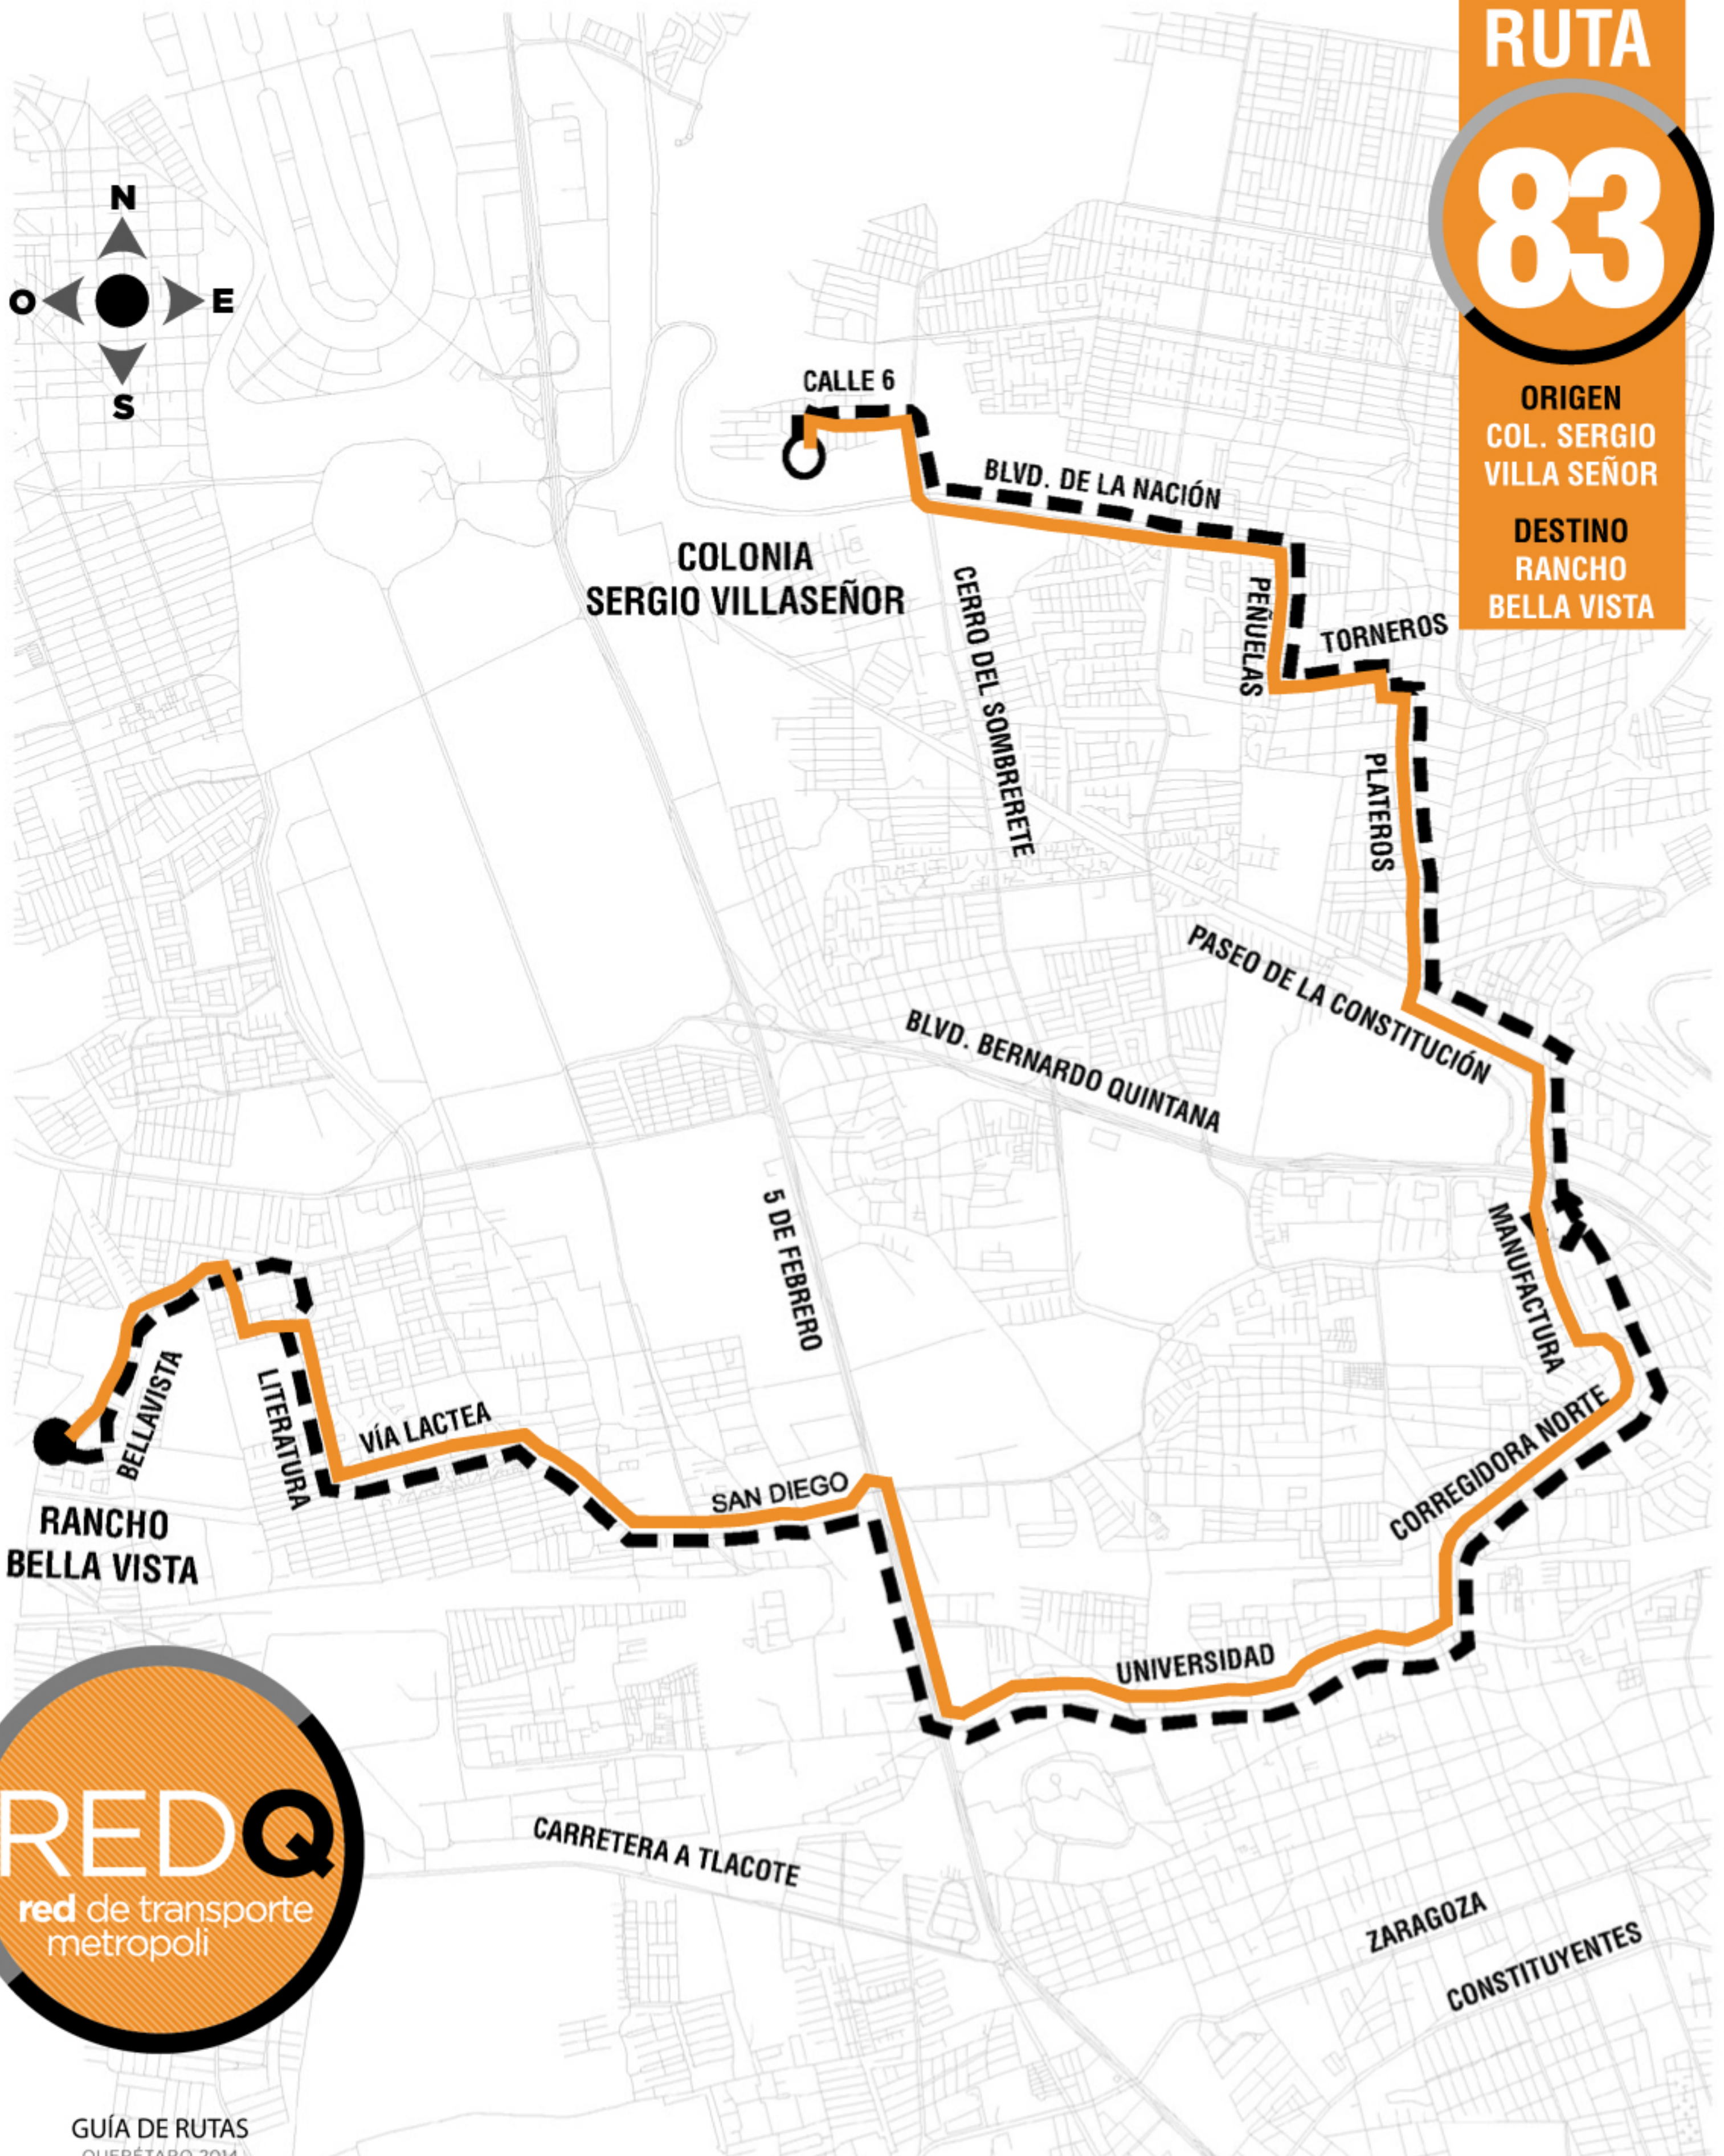

# RUTA

# 83

ORIGEN  
COL. SERGIO VILLASEÑOR

DESTINO  
RANCHO BELLA VISTA

GUÍA DE RUTAS  
QUERÉTARO 2014

 <b>ORIGEN</b>	 <b>DESTINO</b>	 <b>SALIDA</b>	 <b>REGRESO</b>
---	--	--	--