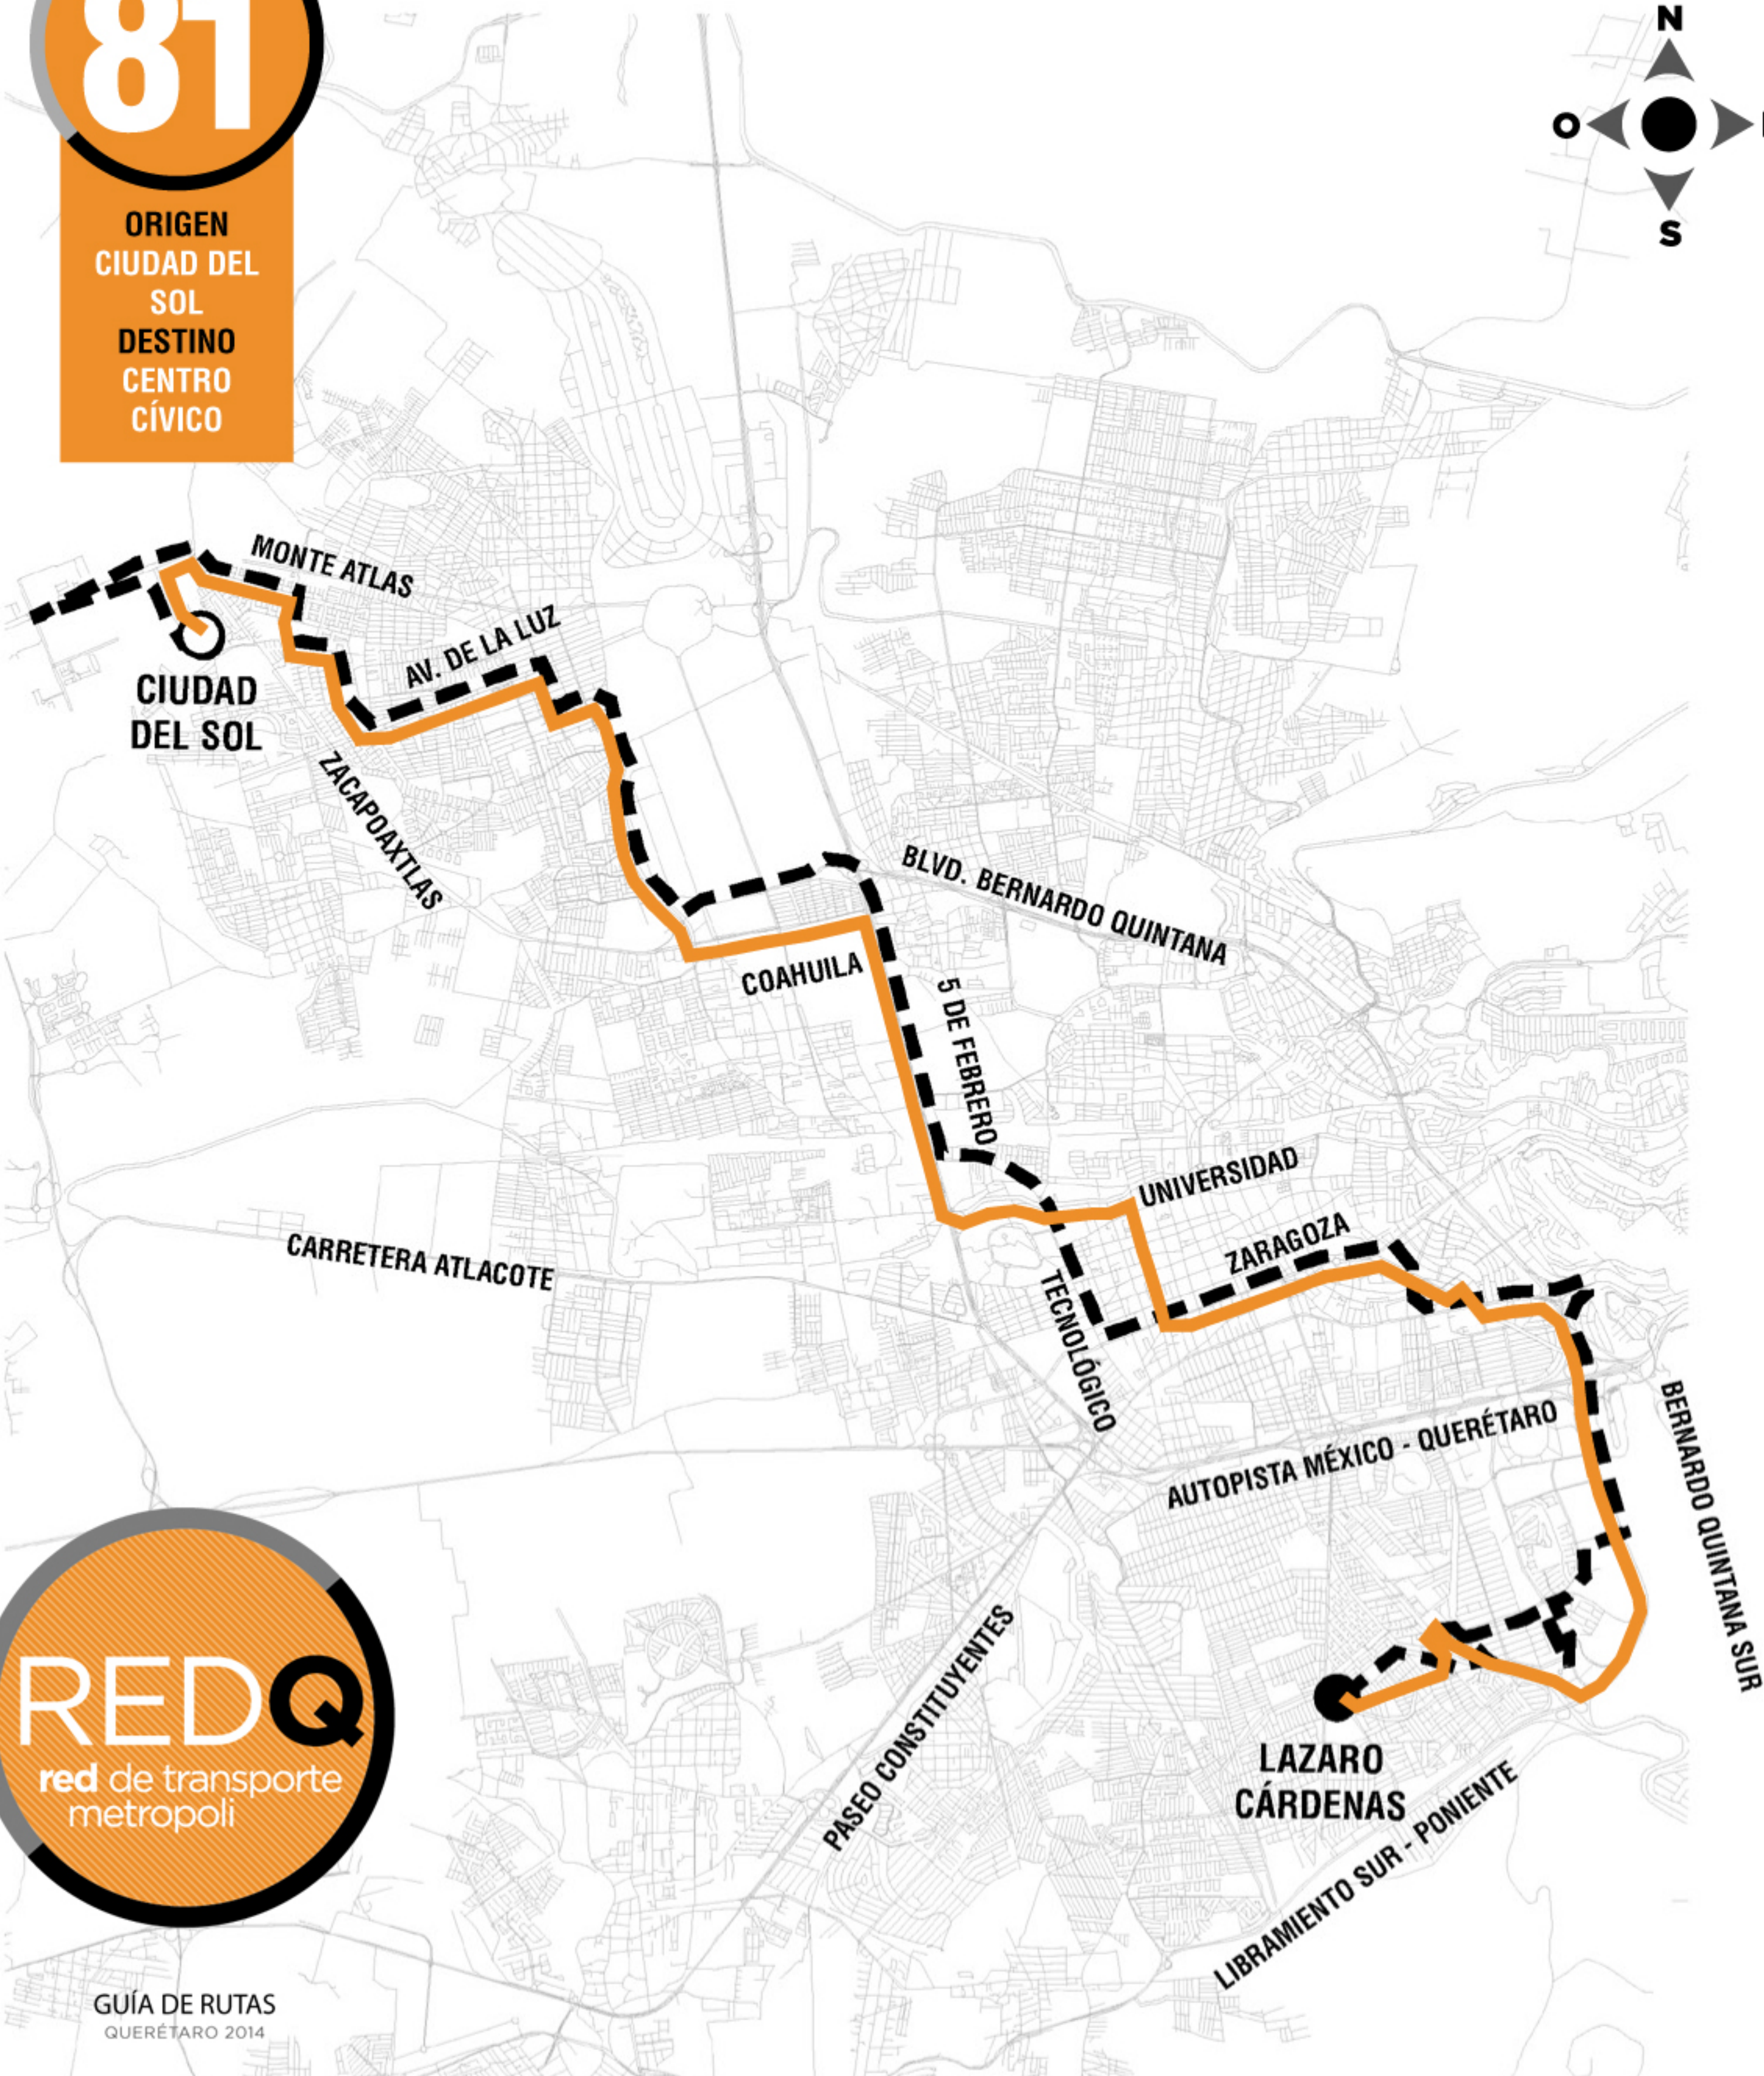

RUTA

81

ORIGEN
CIUDAD DEL SOL
DESTINO
CENTRO CÍVICO

GUÍA DE RUTAS
QUERÉTARO 2014

| | | | |
|---|--|--|--|
|  ORIGEN |  DESTINO |  SALIDA |  REGRESO |
|---|--|--|--|