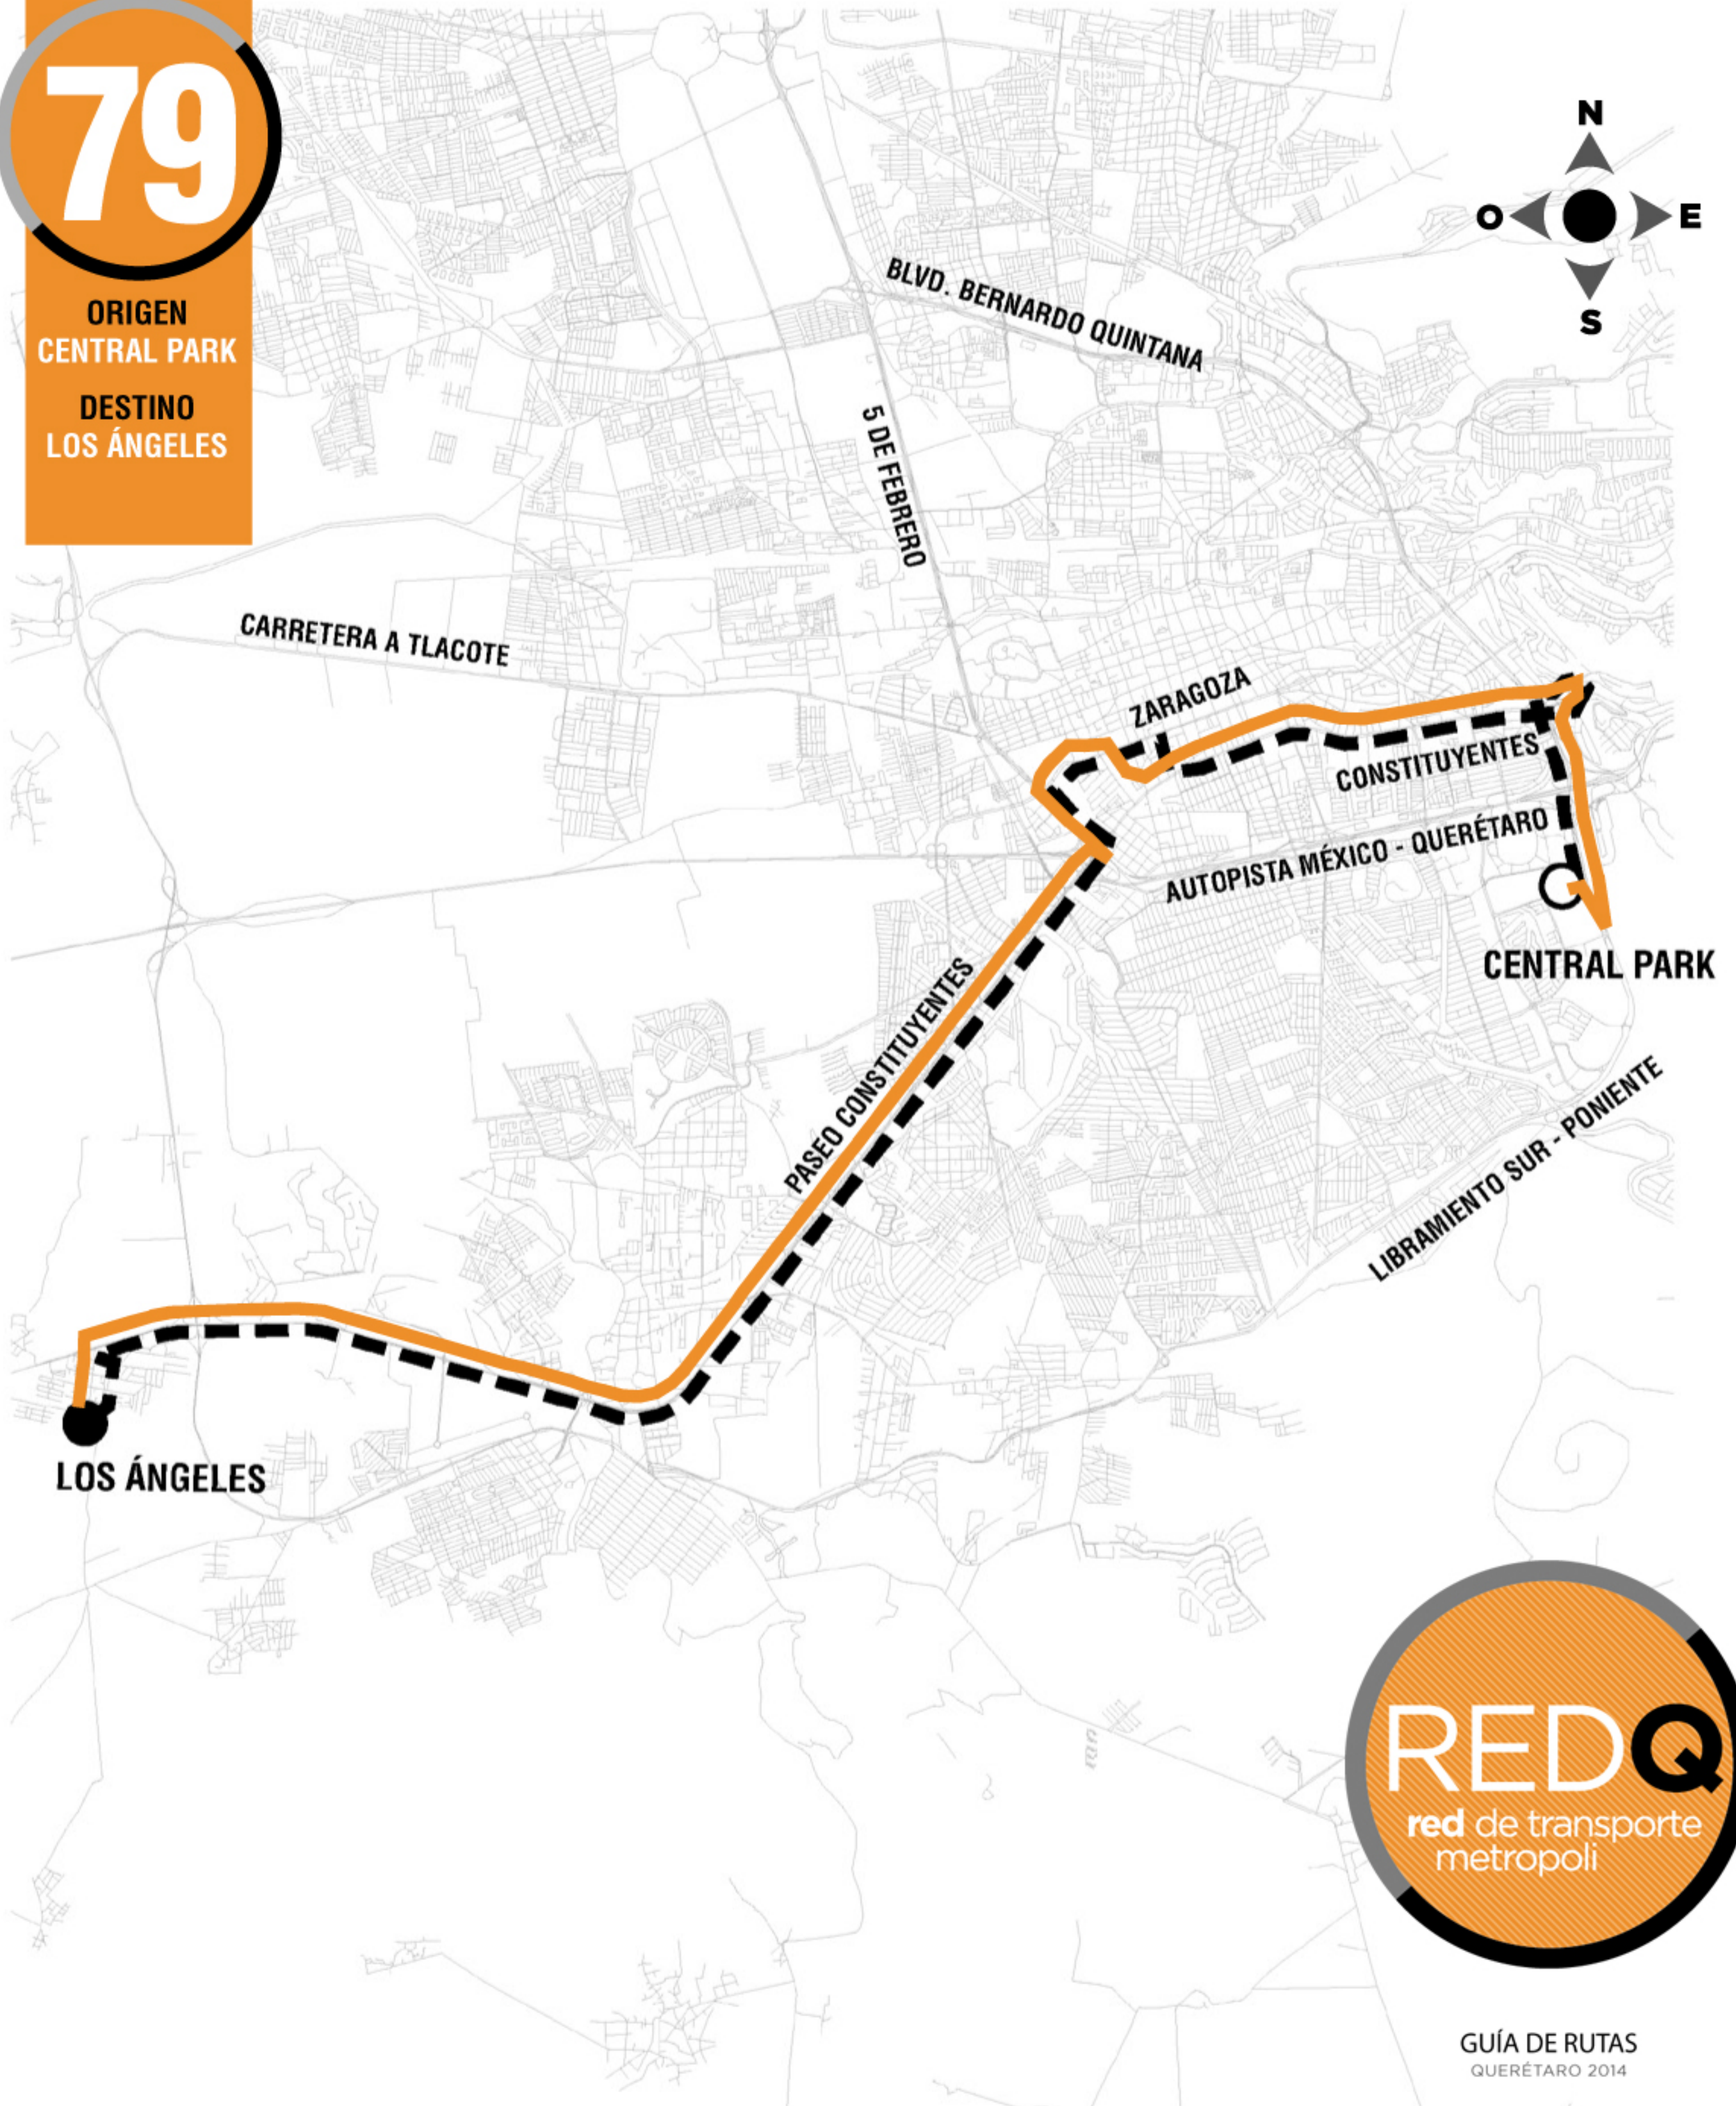

RUTA

79

ORIGEN
CENTRAL PARK
DESTINO
LOS ÁNGELES

GUÍA DE RUTAS
QUERÉTARO 2014

 ORIGEN	 DESTINO	 SALIDA	 REGRESO
---	--	---	--