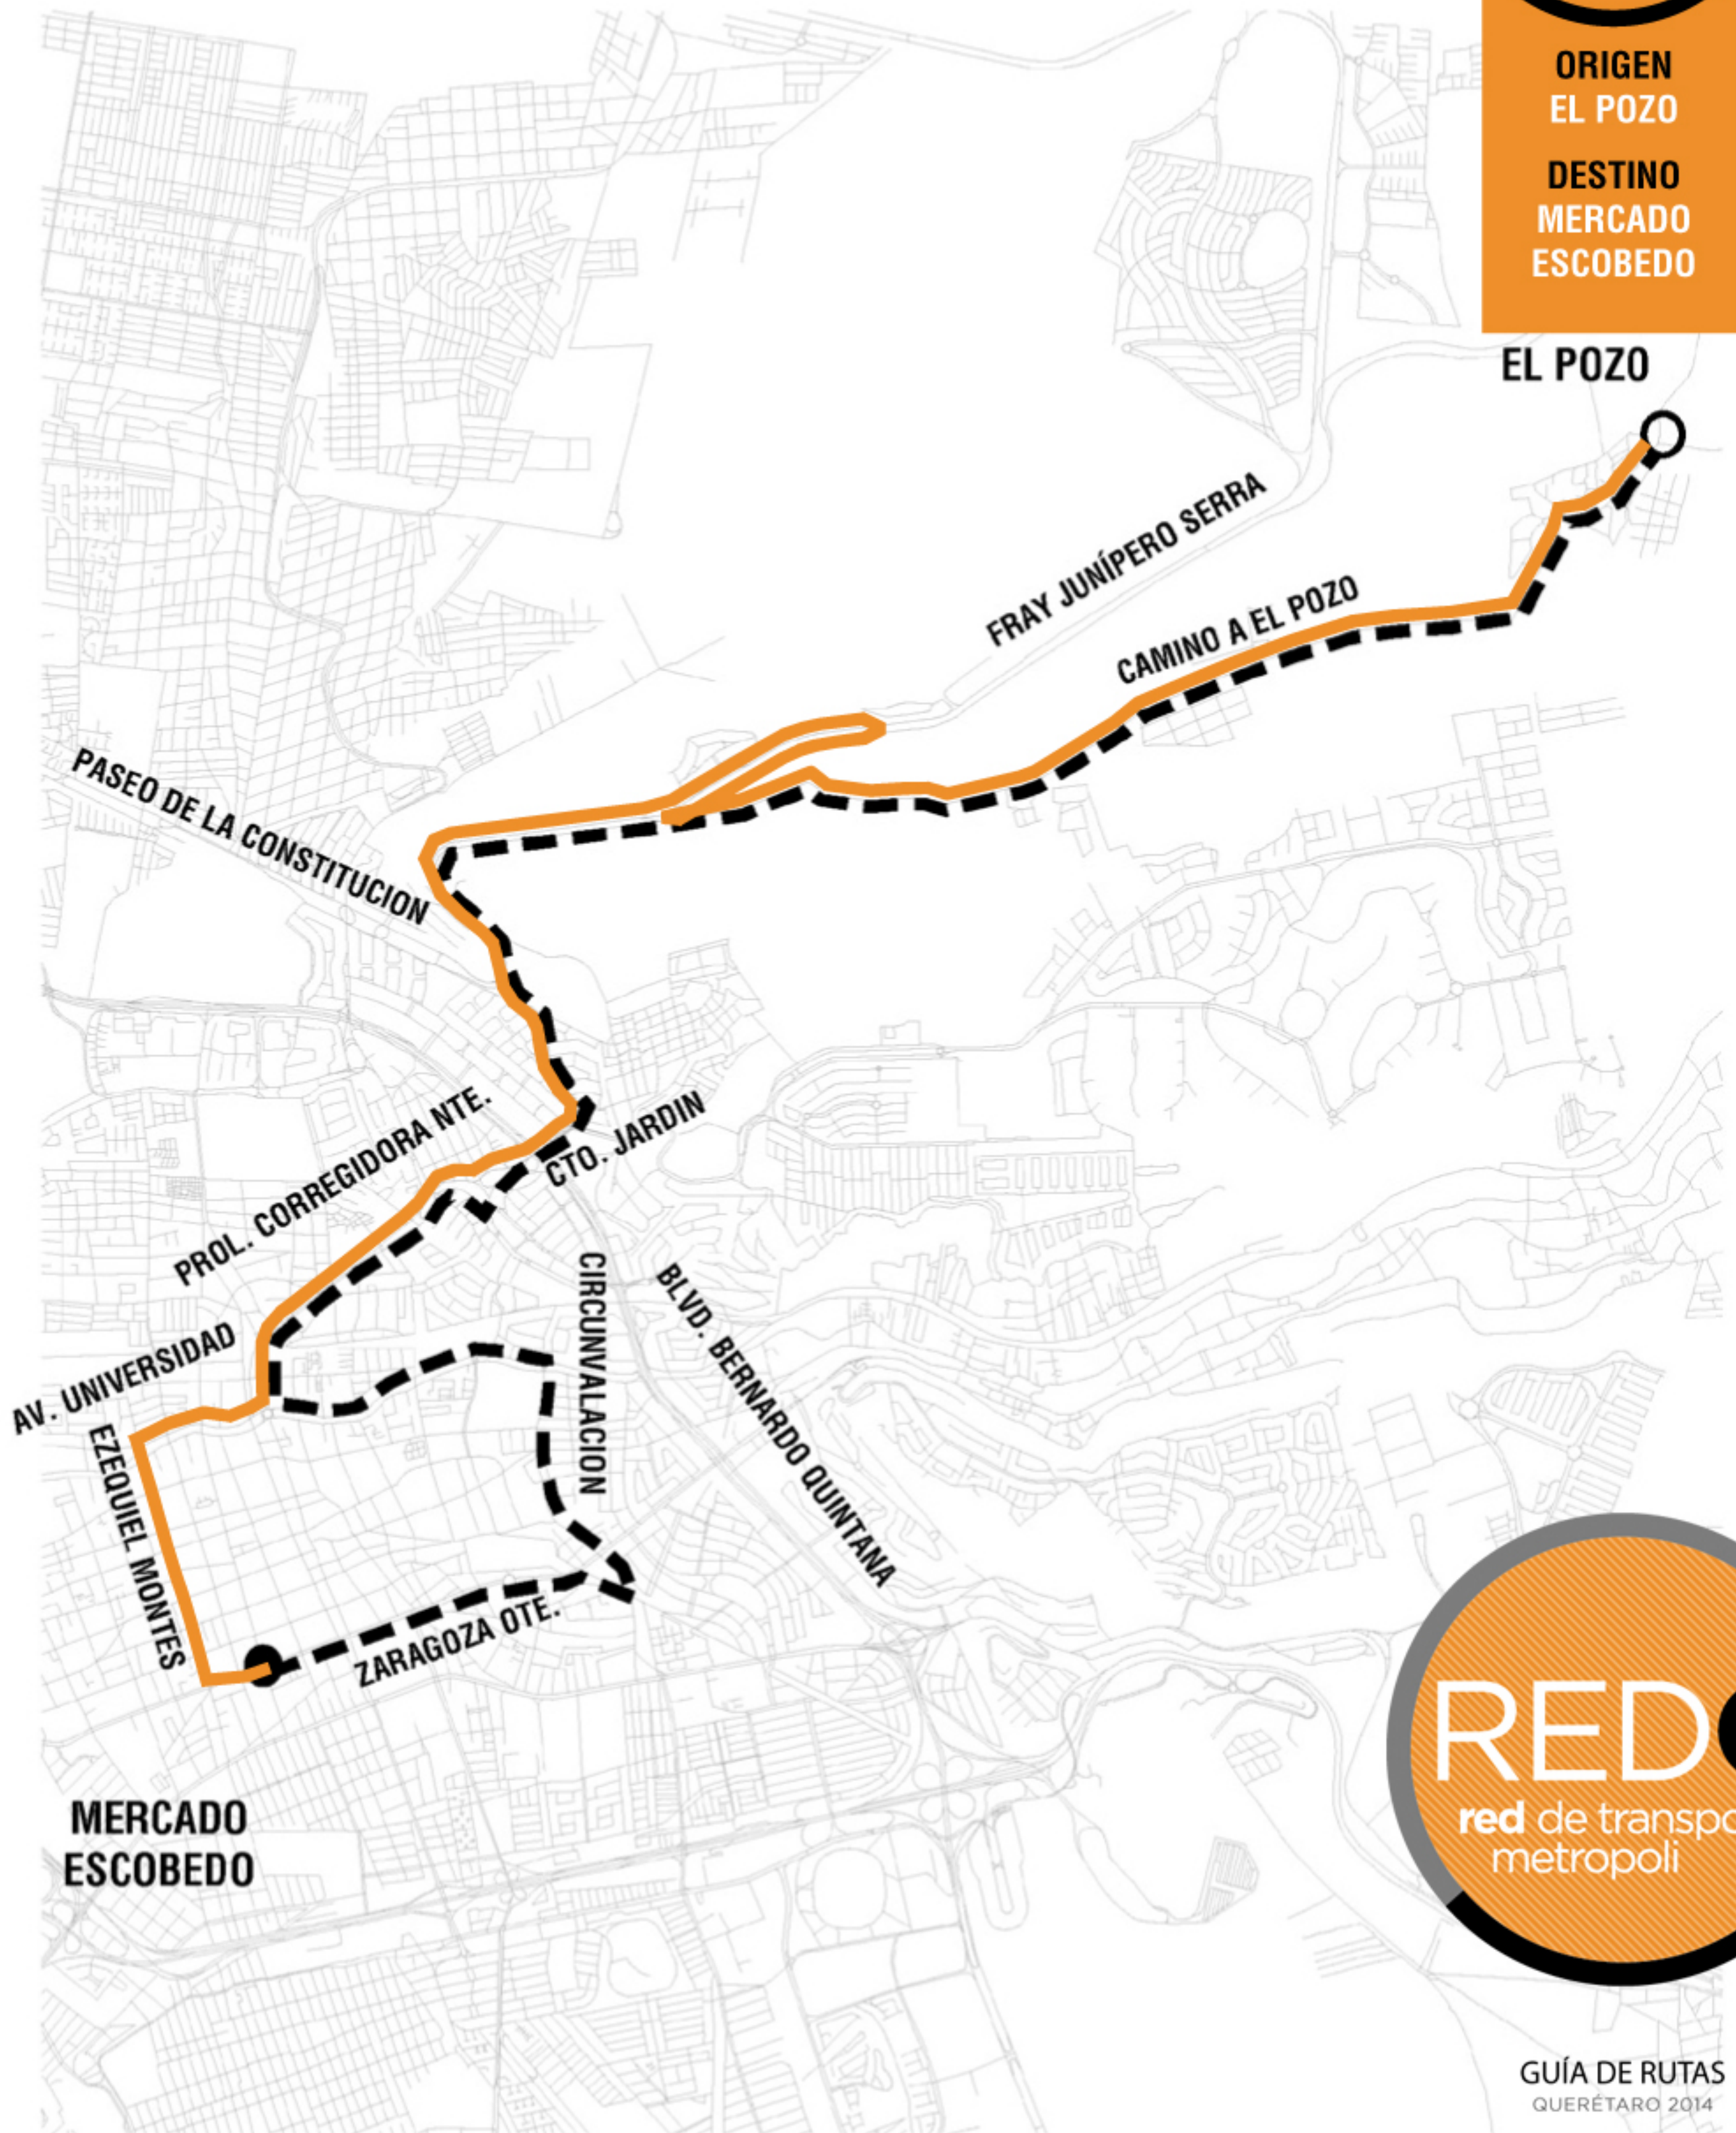

RUTA

78

ORIGEN  
EL POZO

DESTINO  
MERCADO  
ESCOBEDO

REDQ  
red de transporte metropoli

GUÍA DE RUTAS  
QUERÉTARO 2014

○ ORIGEN

● DESTINO

— SALIDA

- - - - - REGRESO