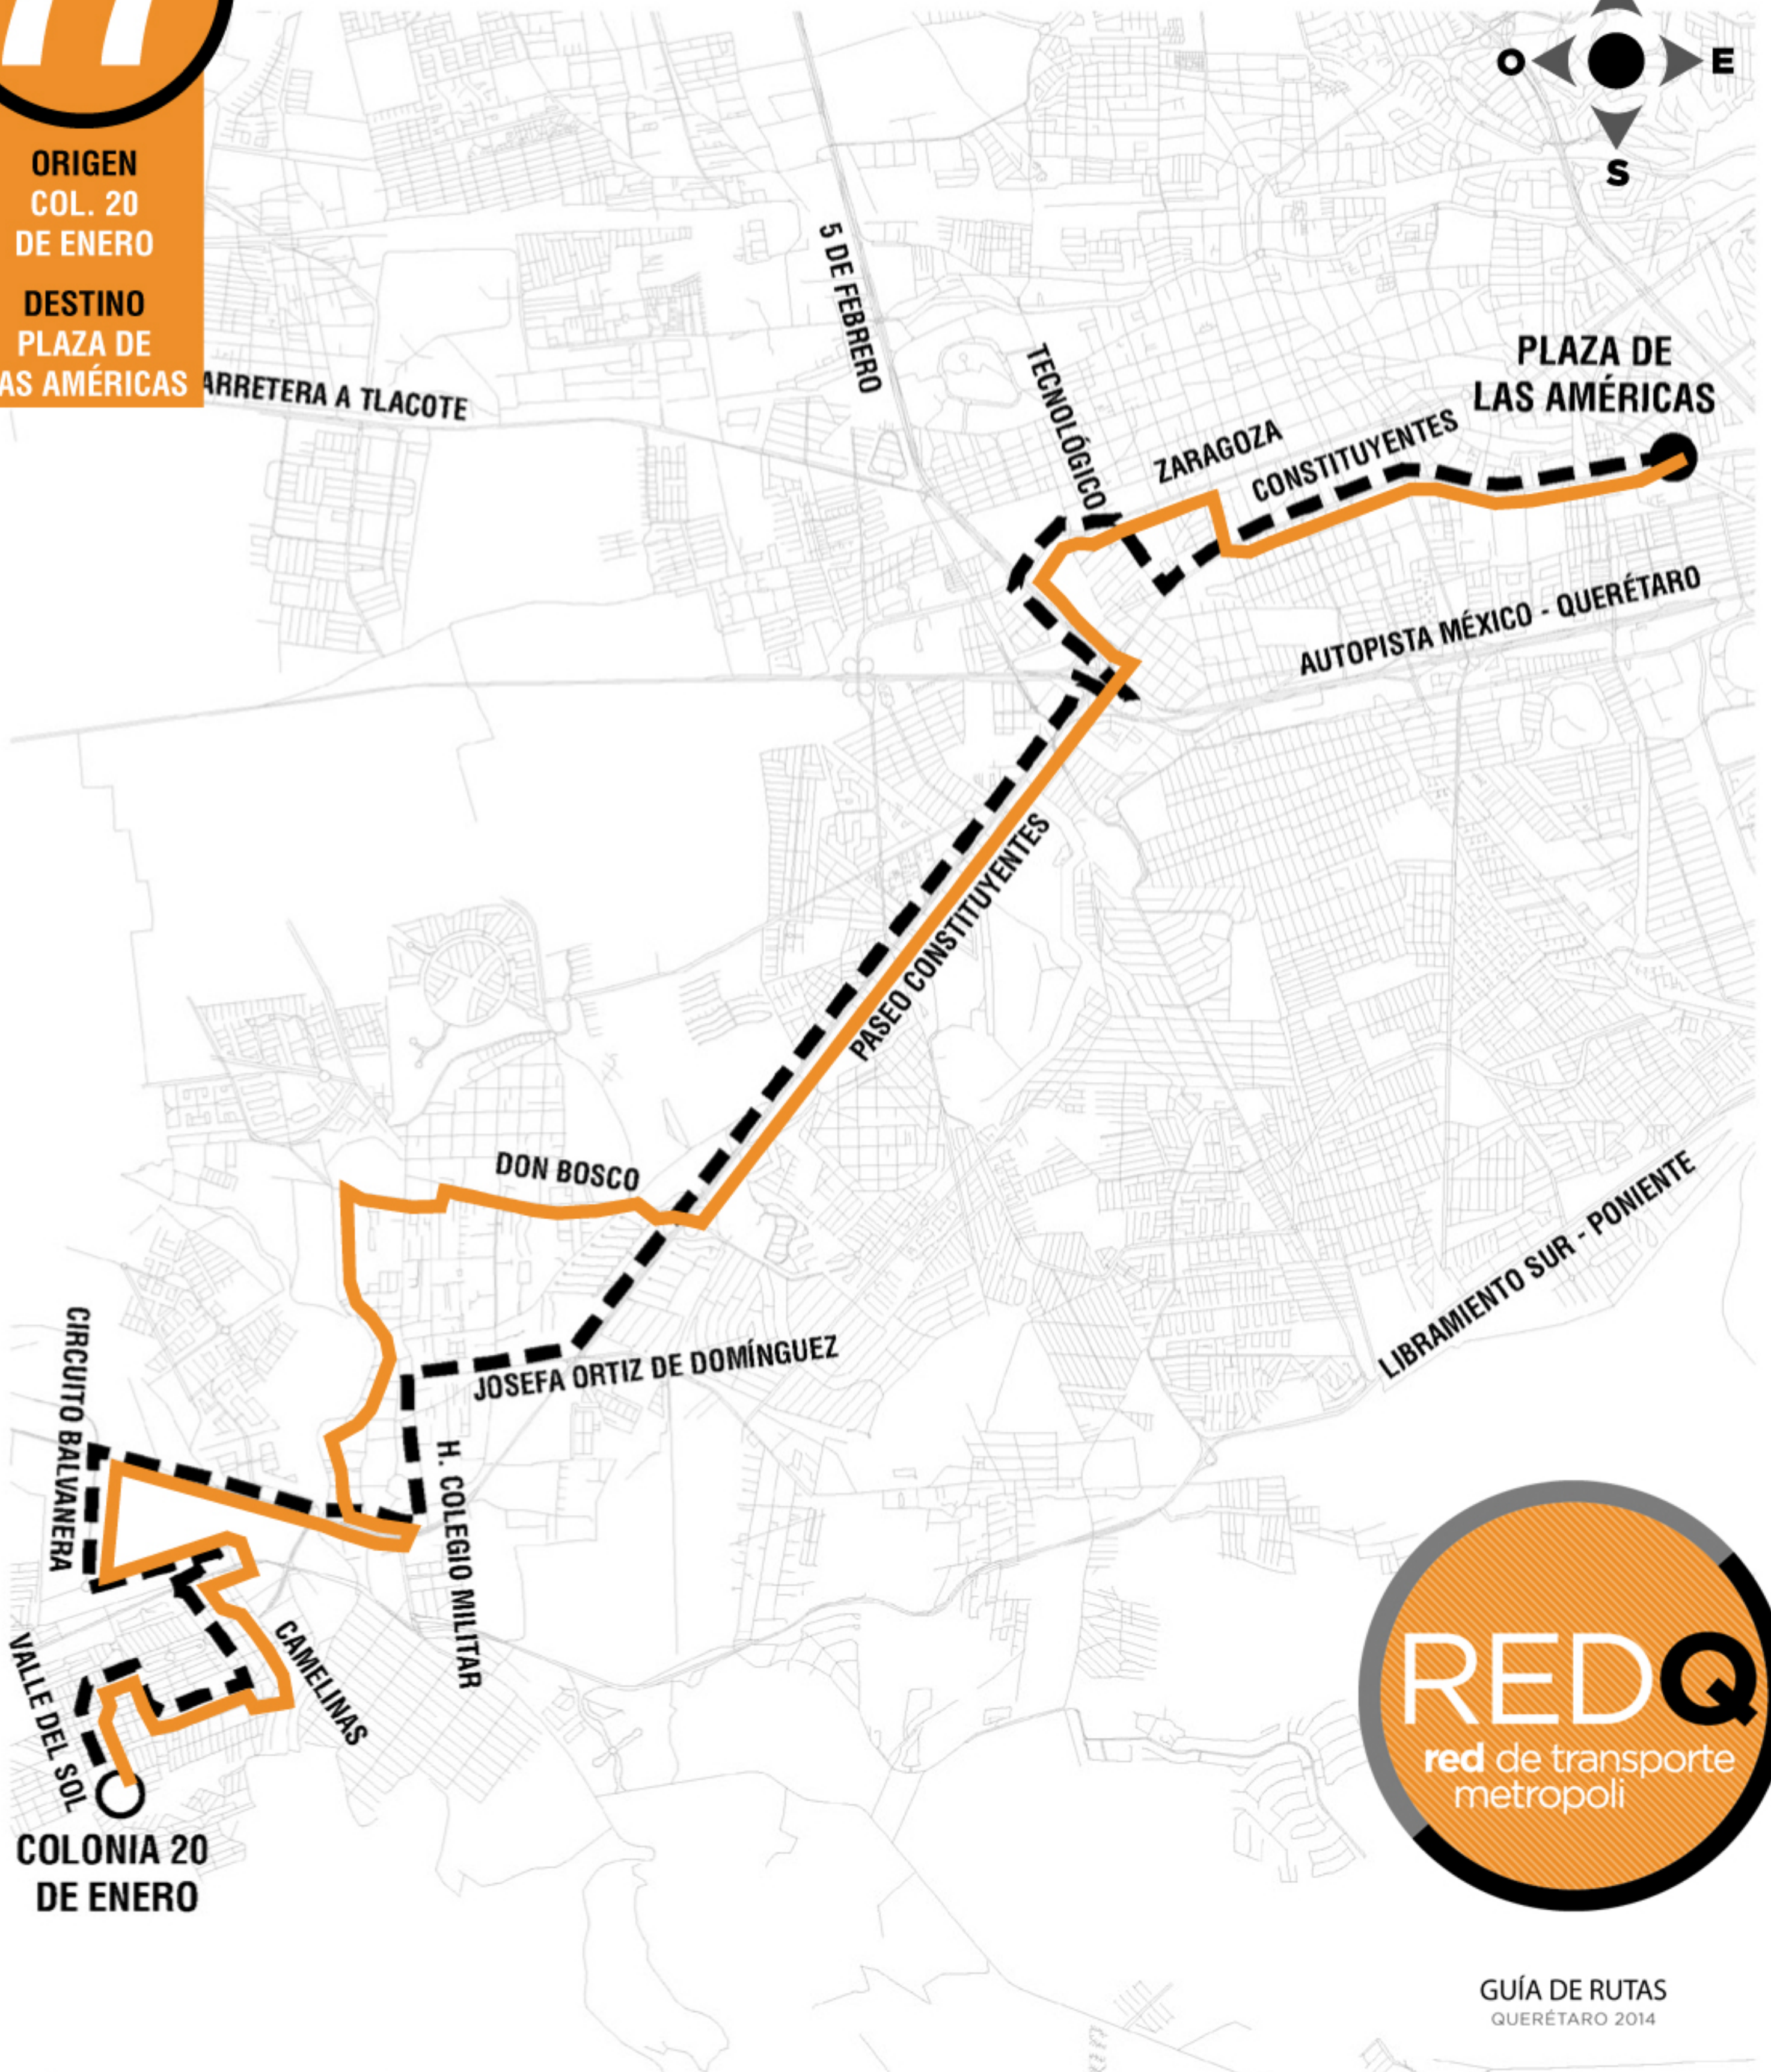

RUTA

77

ORIGEN
COL. 20 DE ENERO

DESTINO
PLAZA DE LAS AMÉRICAS

ORIGEN

DESTINO

SALIDA

REGRESO