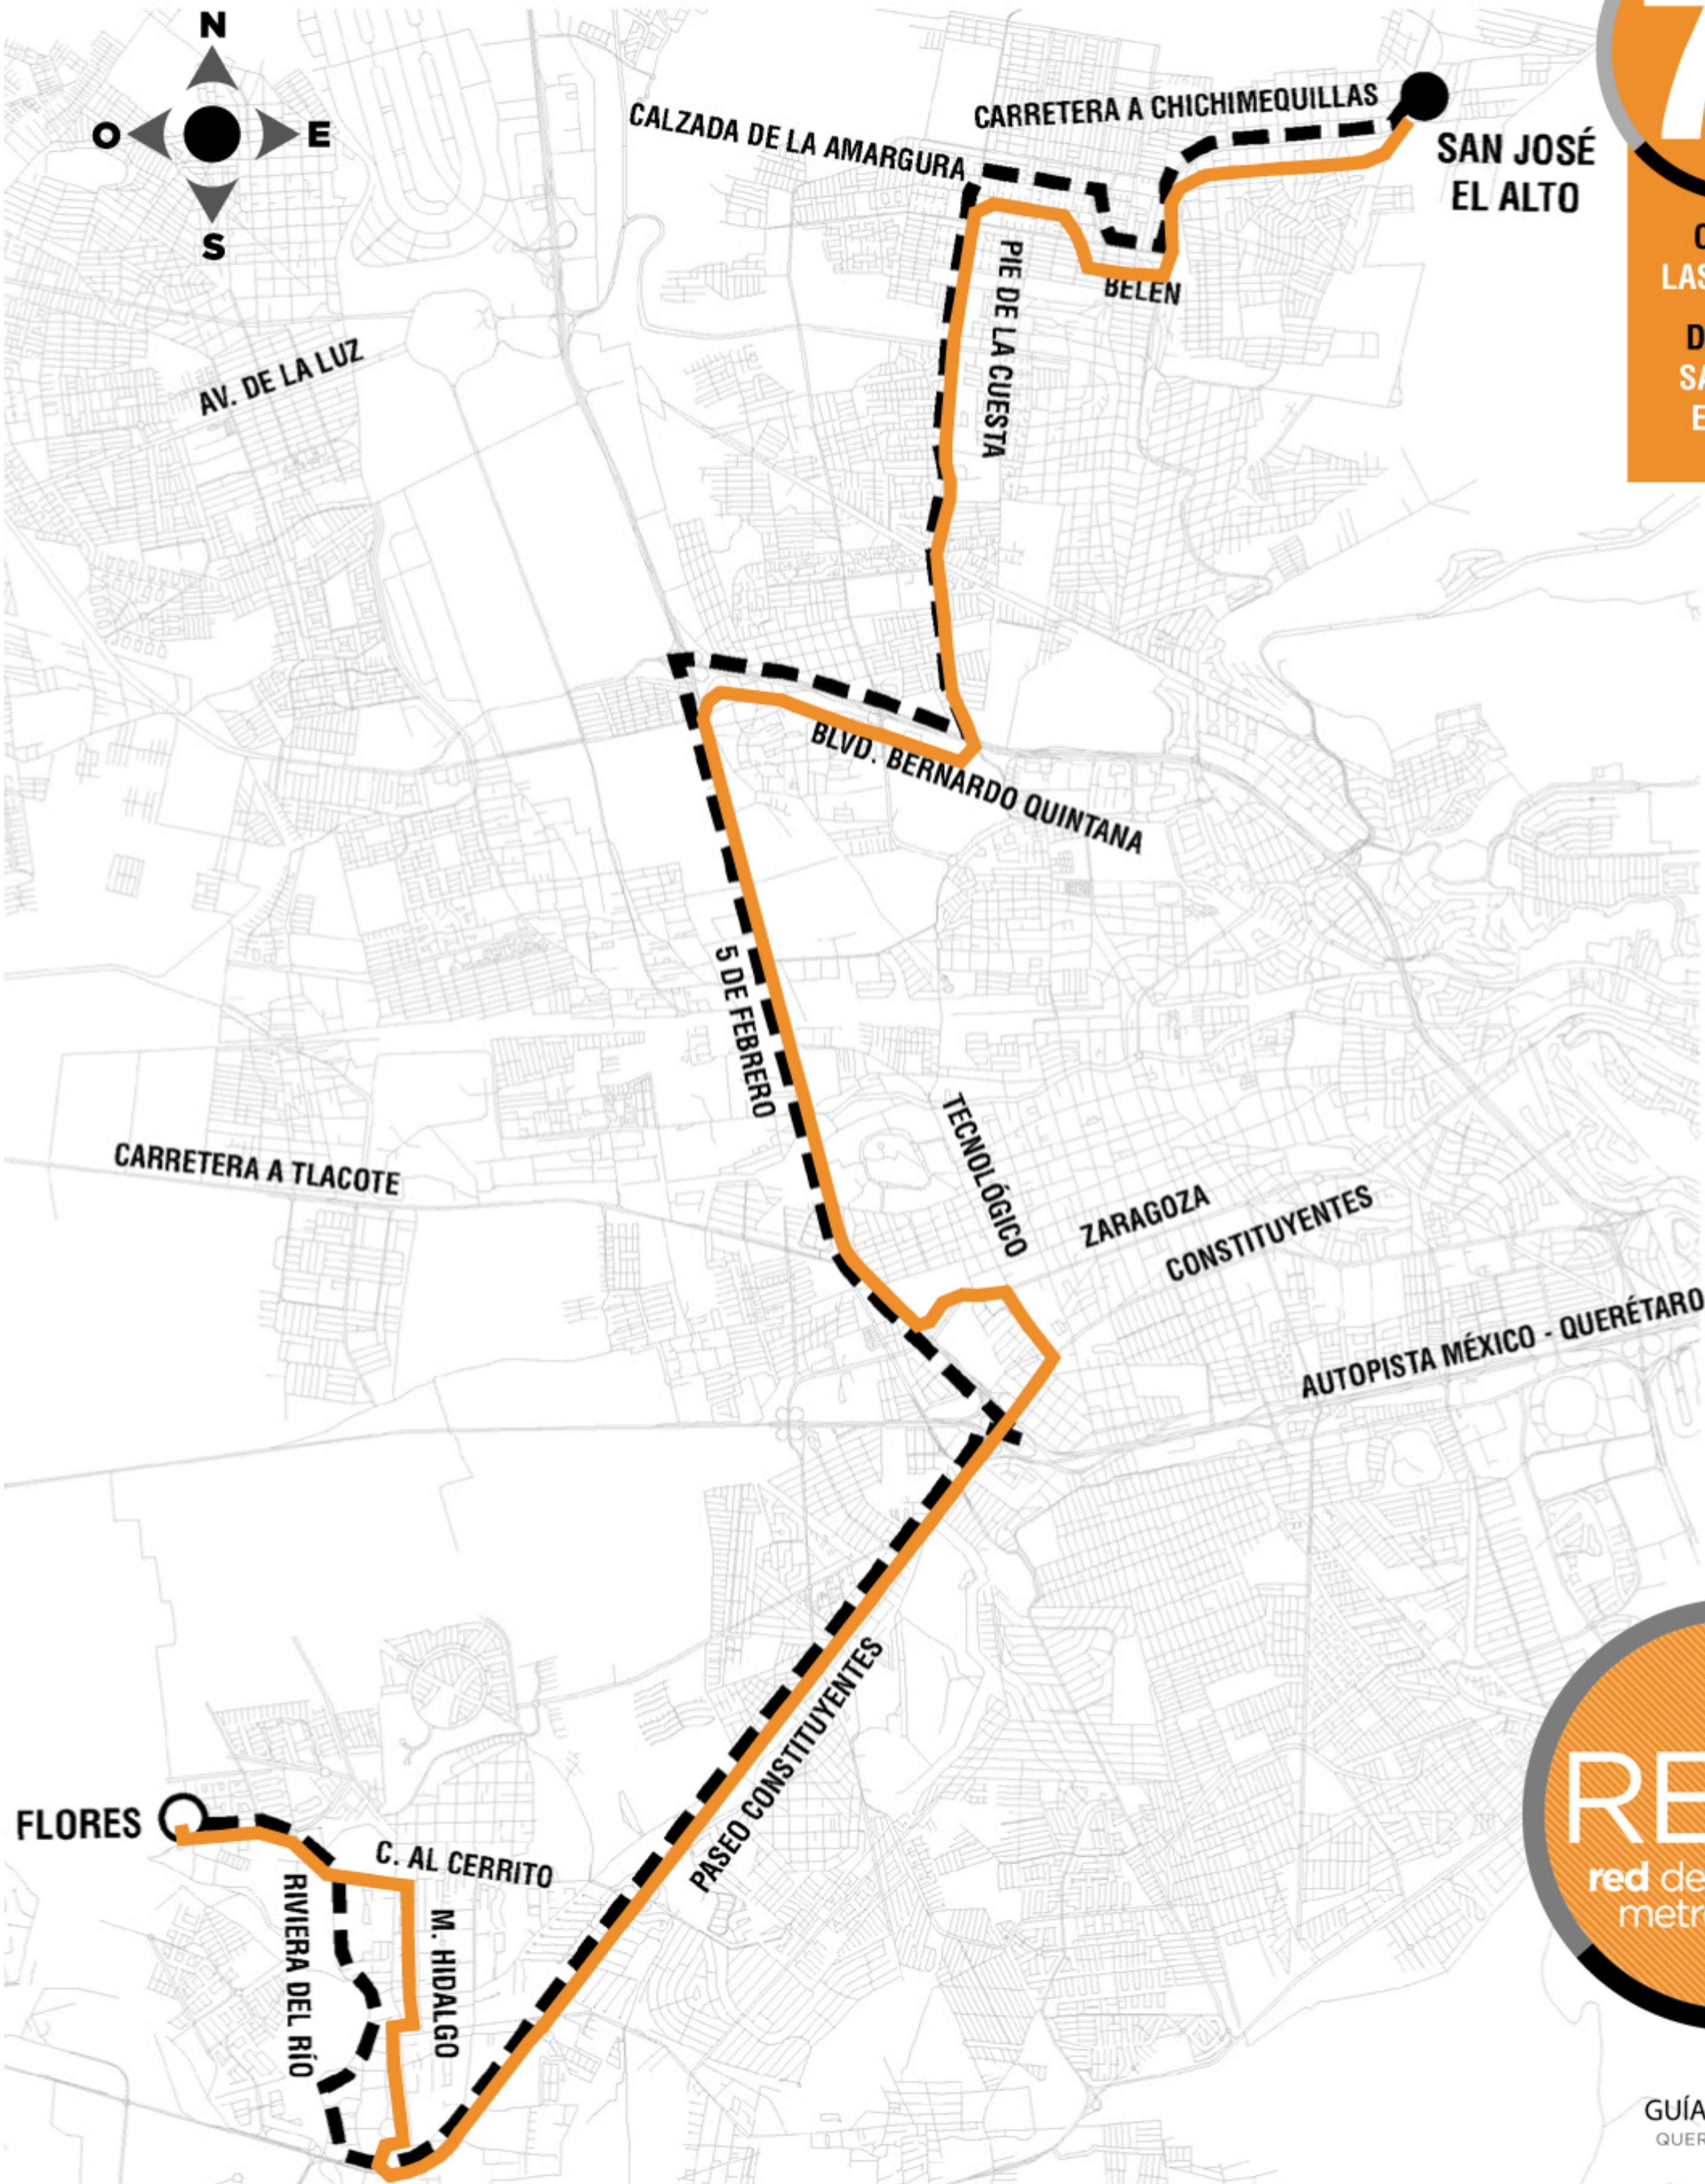

RUTA

76

ORIGEN
LAS FLORES

DESTINO
SAN JOSÉ
EL ALTO

GUÍA DE RUTAS
QUERÉTARO 2014

 ORIGEN	 DESTINO	 SALIDA	 REGRESO
---	--	--	--