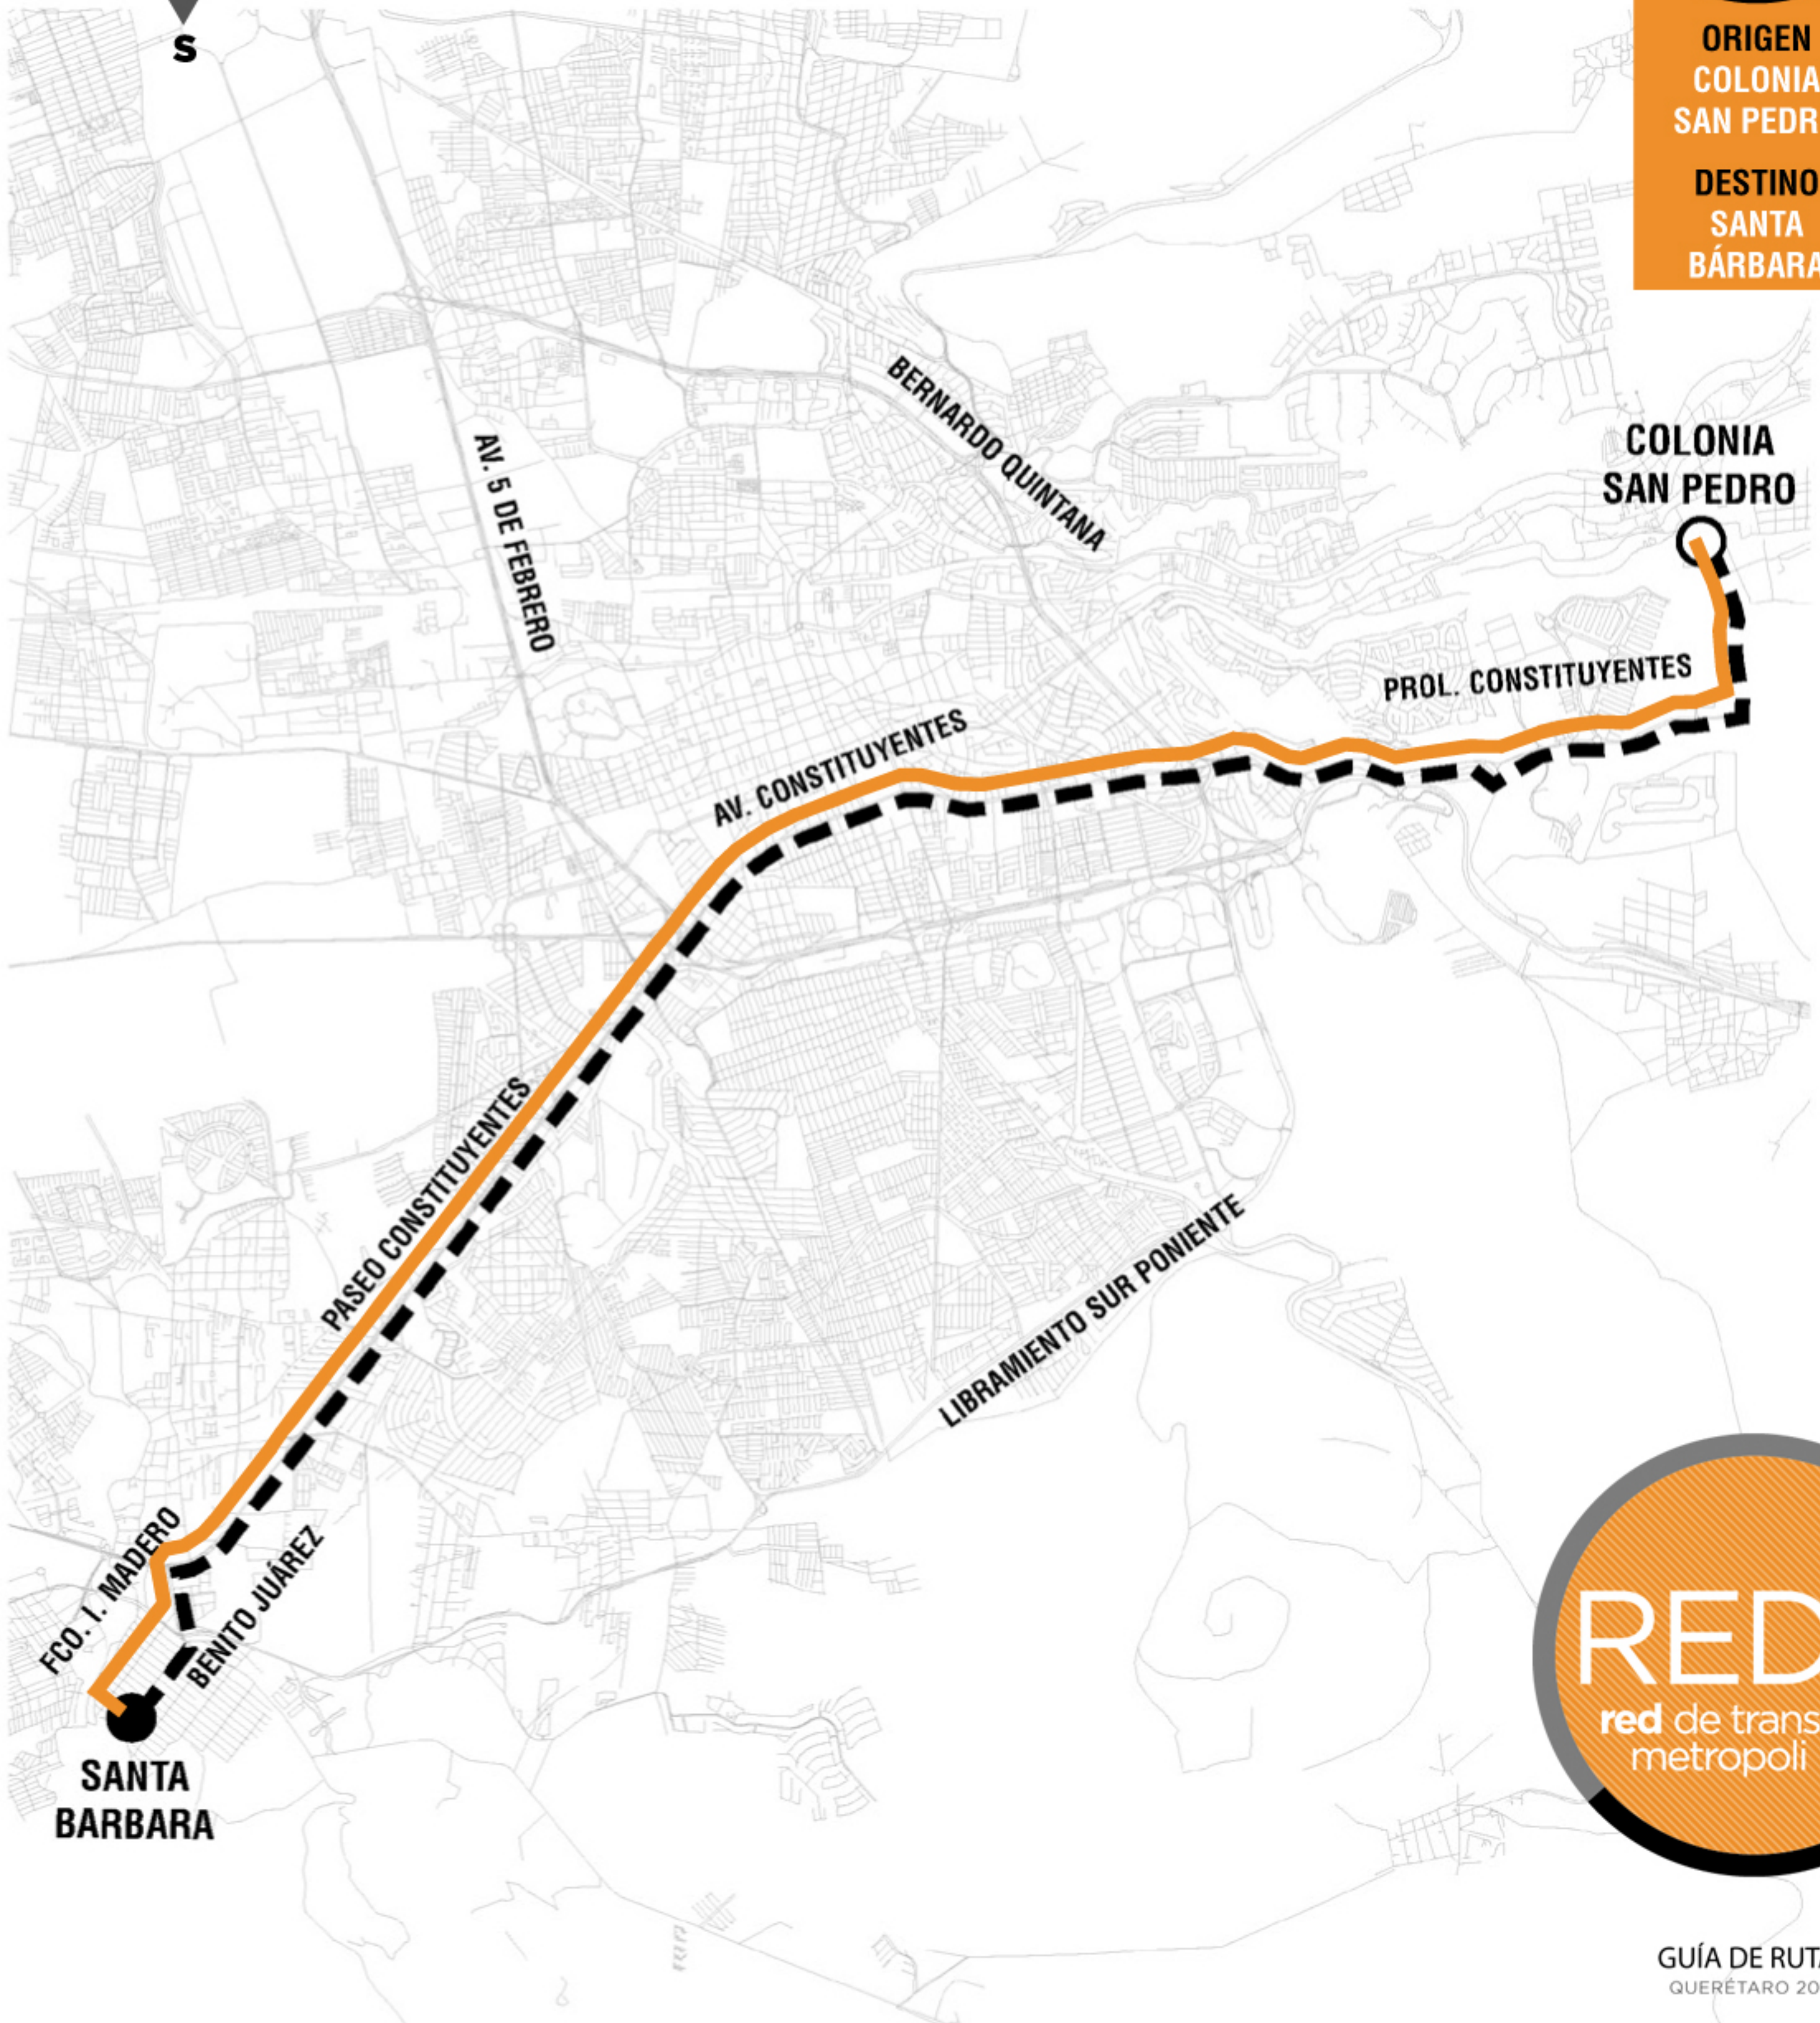

RUTA

69

ORIGEN
COLONIA
SAN PEDRO

DESTINO
SANTA
BÁRBARA

GUÍA DE RUTAS
QUERÉTARO 2014

 ORIGEN	 DESTINO	 SALIDA	 REGRESO
---	--	--	--