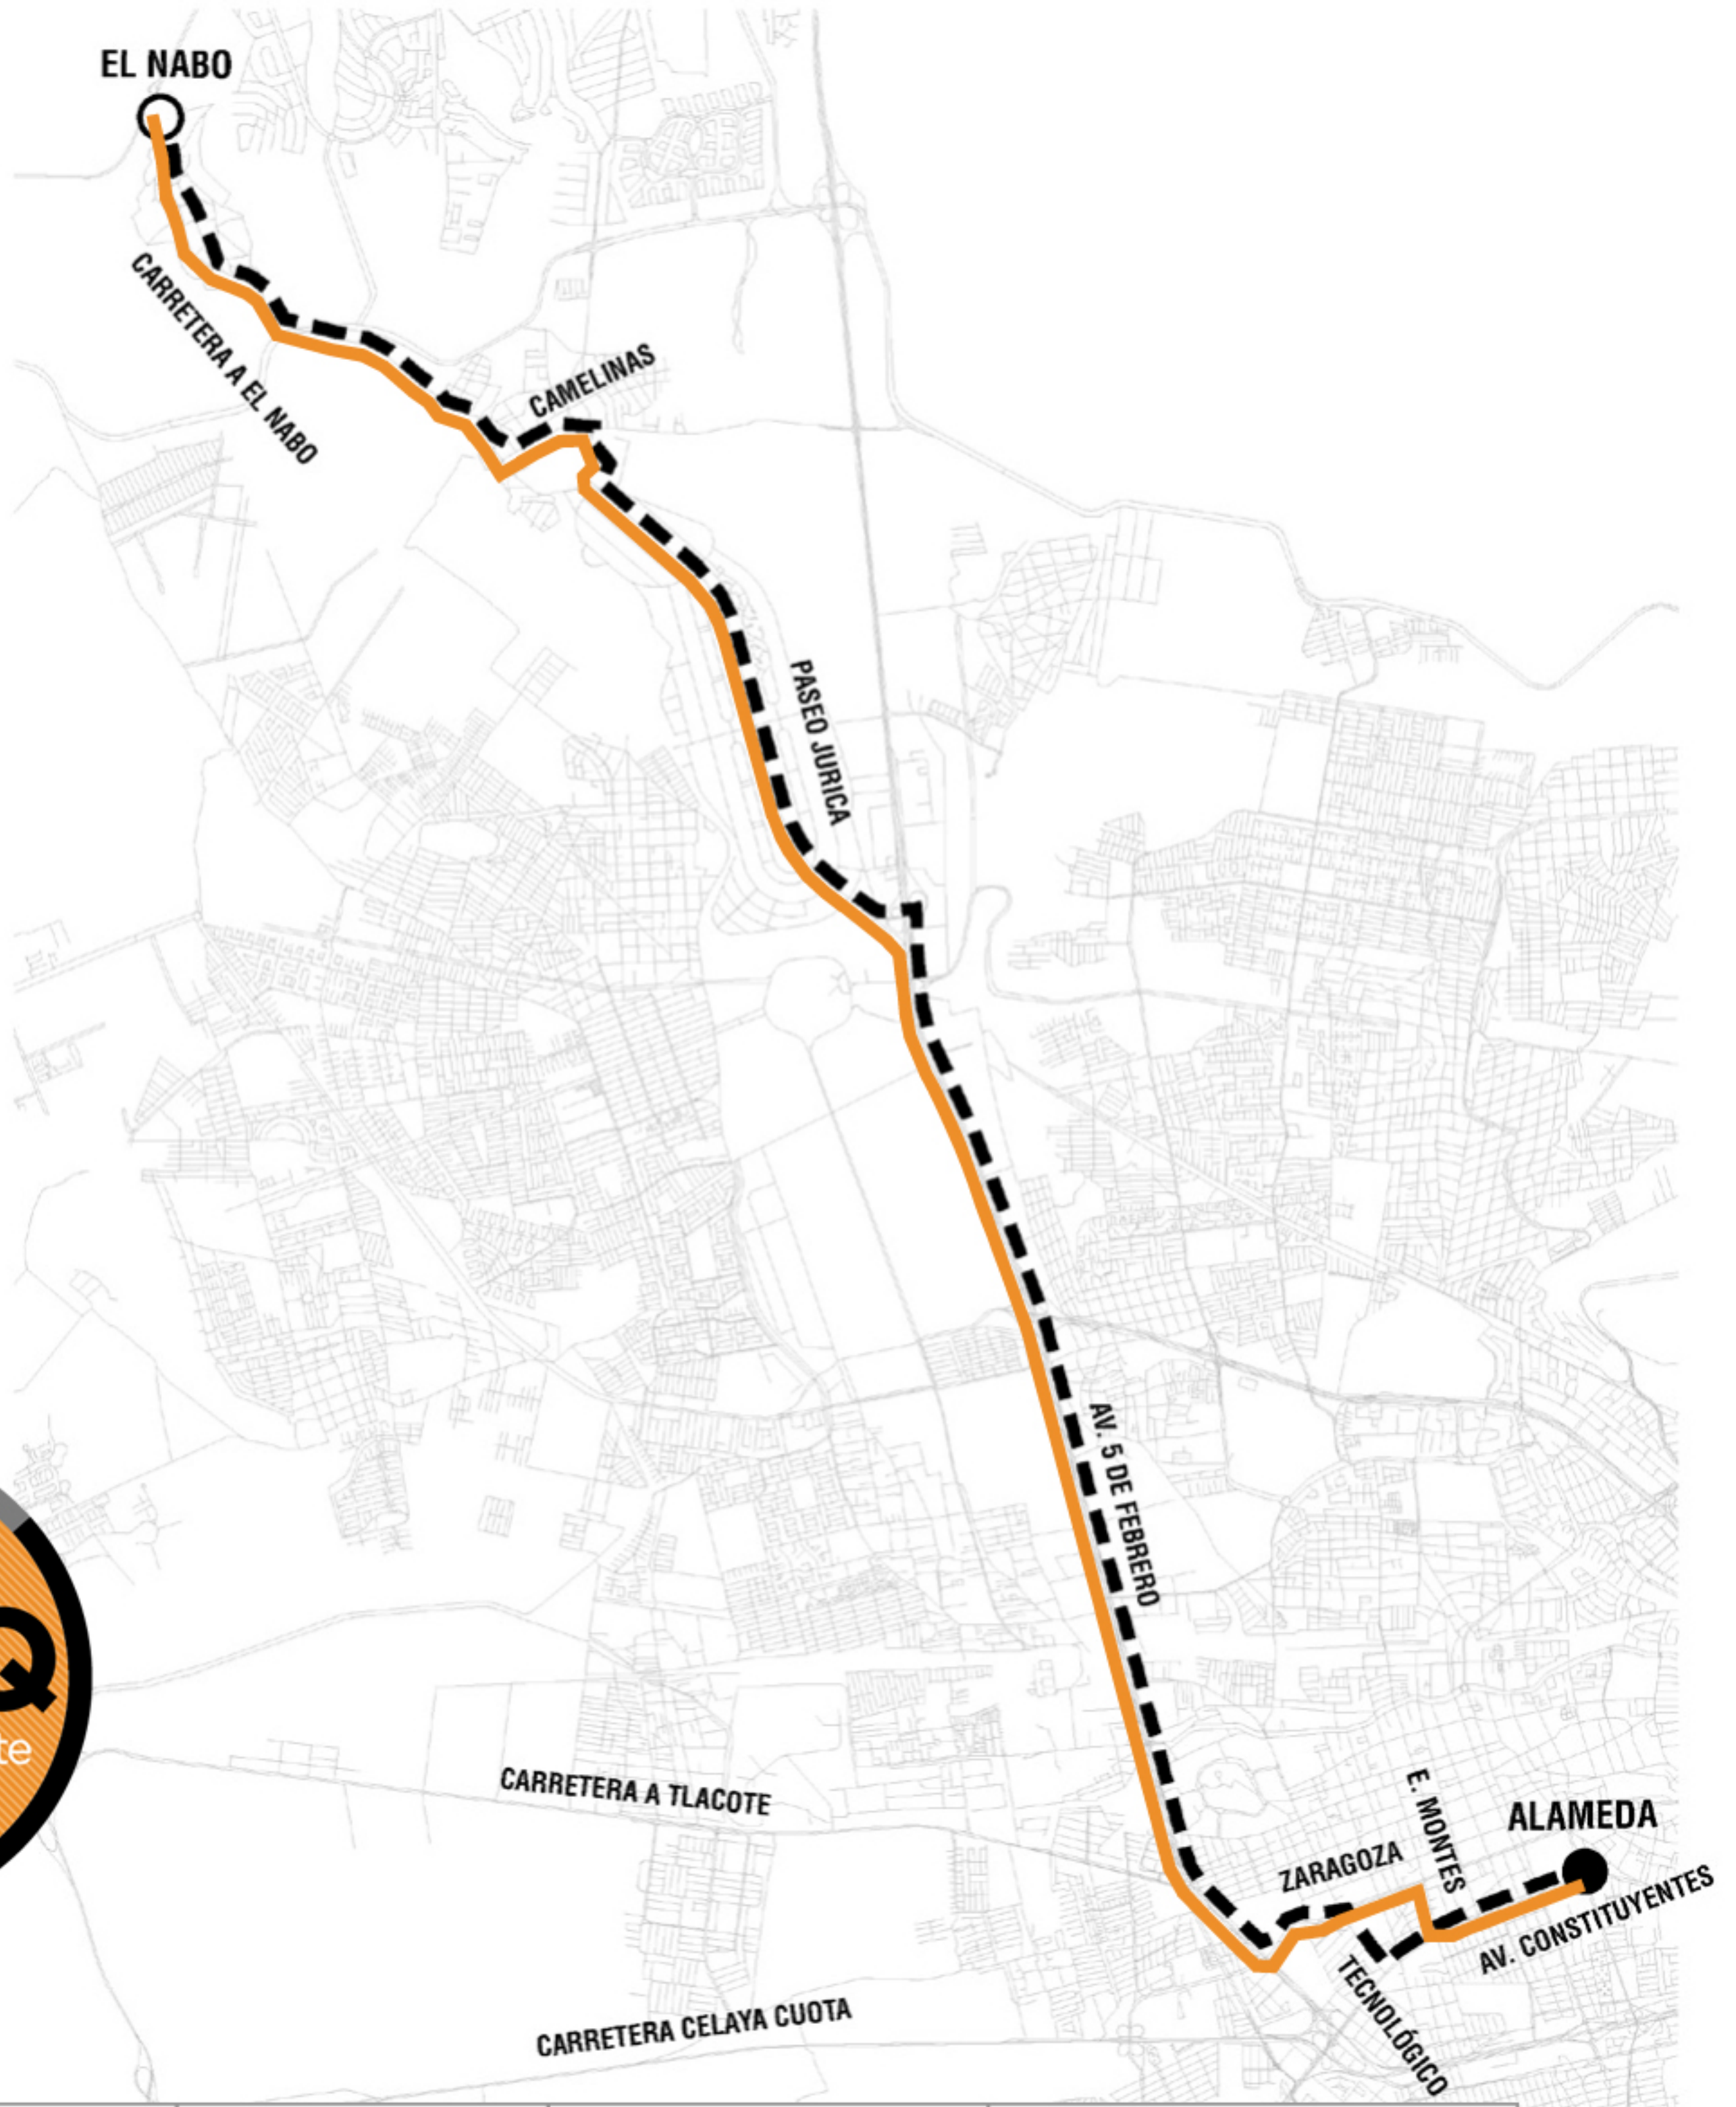

# RUTA

# 67

ORIGEN  
EL NABO  
DESTINO  
ALAMEDA

GUÍA DE RUTAS  
QUERÉTARO 2014

<b>ORIGEN</b>	<b>DESTINO</b>	<b>SALIDA</b>	<b>REGRESO</b>
---------------	----------------	---------------	----------------