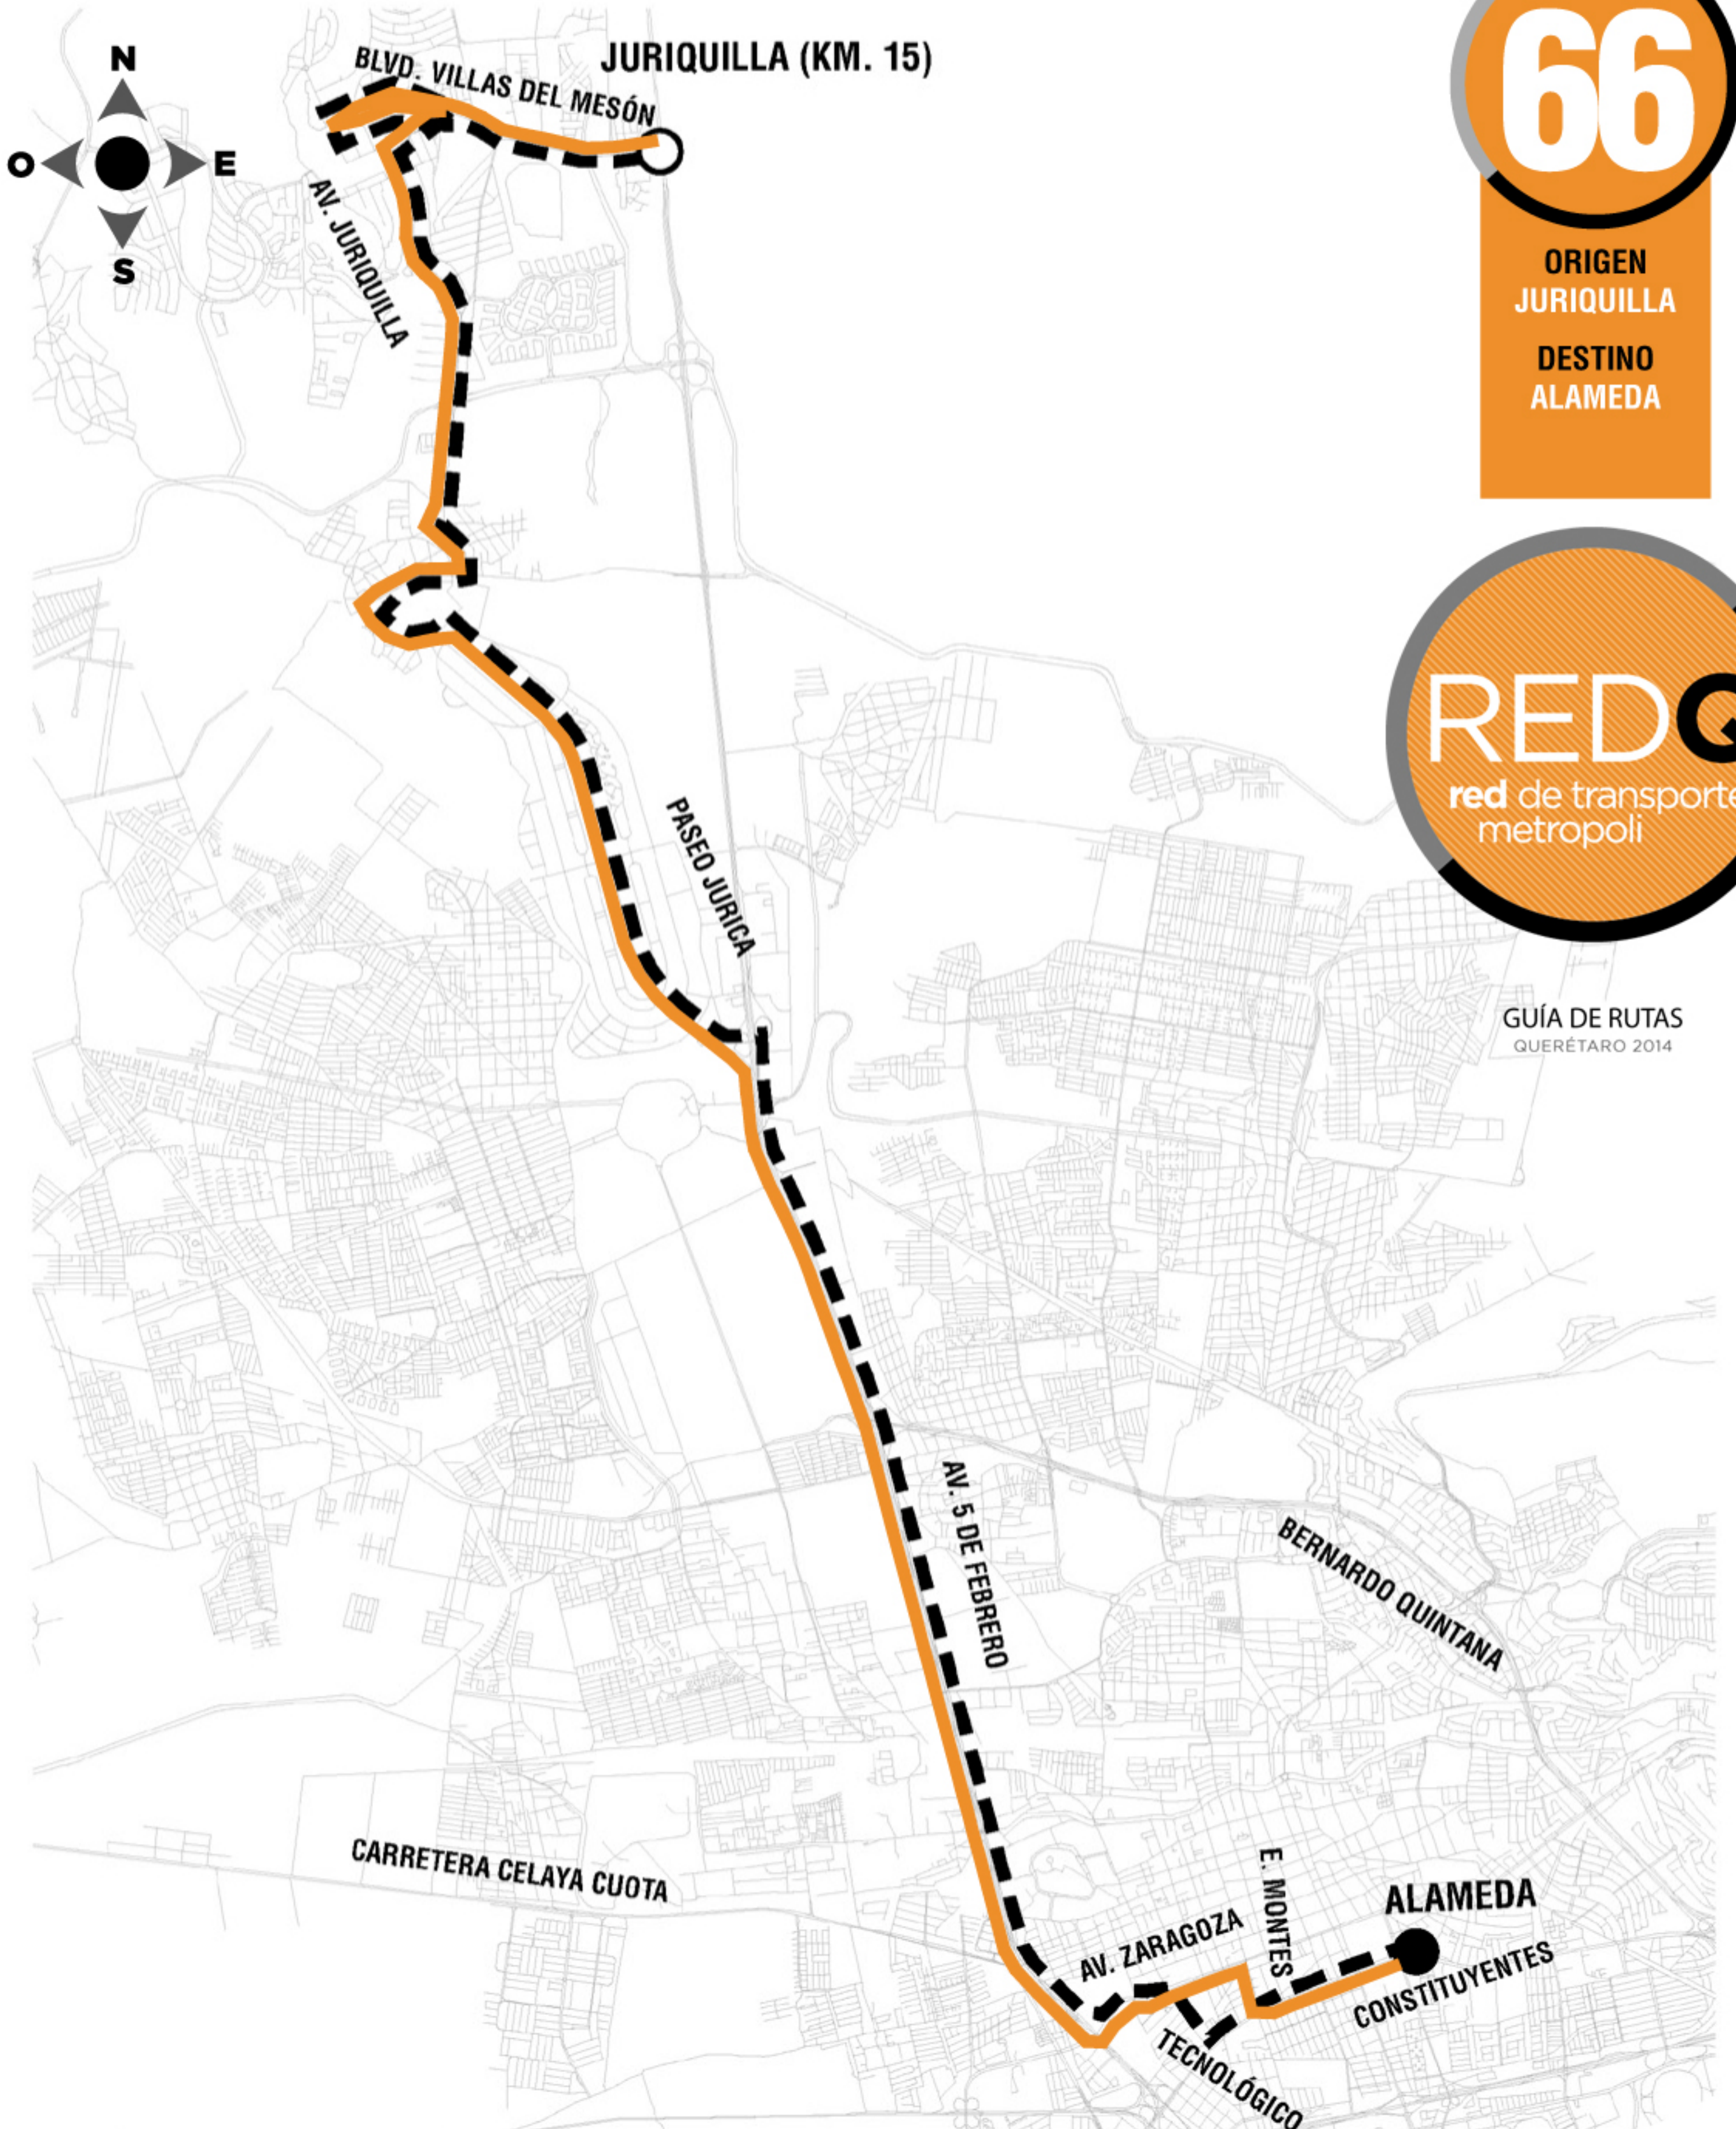

RUTA

66

ORIGEN
JURIQUILLA
DESTINO
ALAMEDA

REDQ
red de transporte
metropoli

GUÍA DE RUTAS
QUERÉTARO 2014

○ ORIGEN

● DESTINO

— SALIDA

- - - - - REGRESO