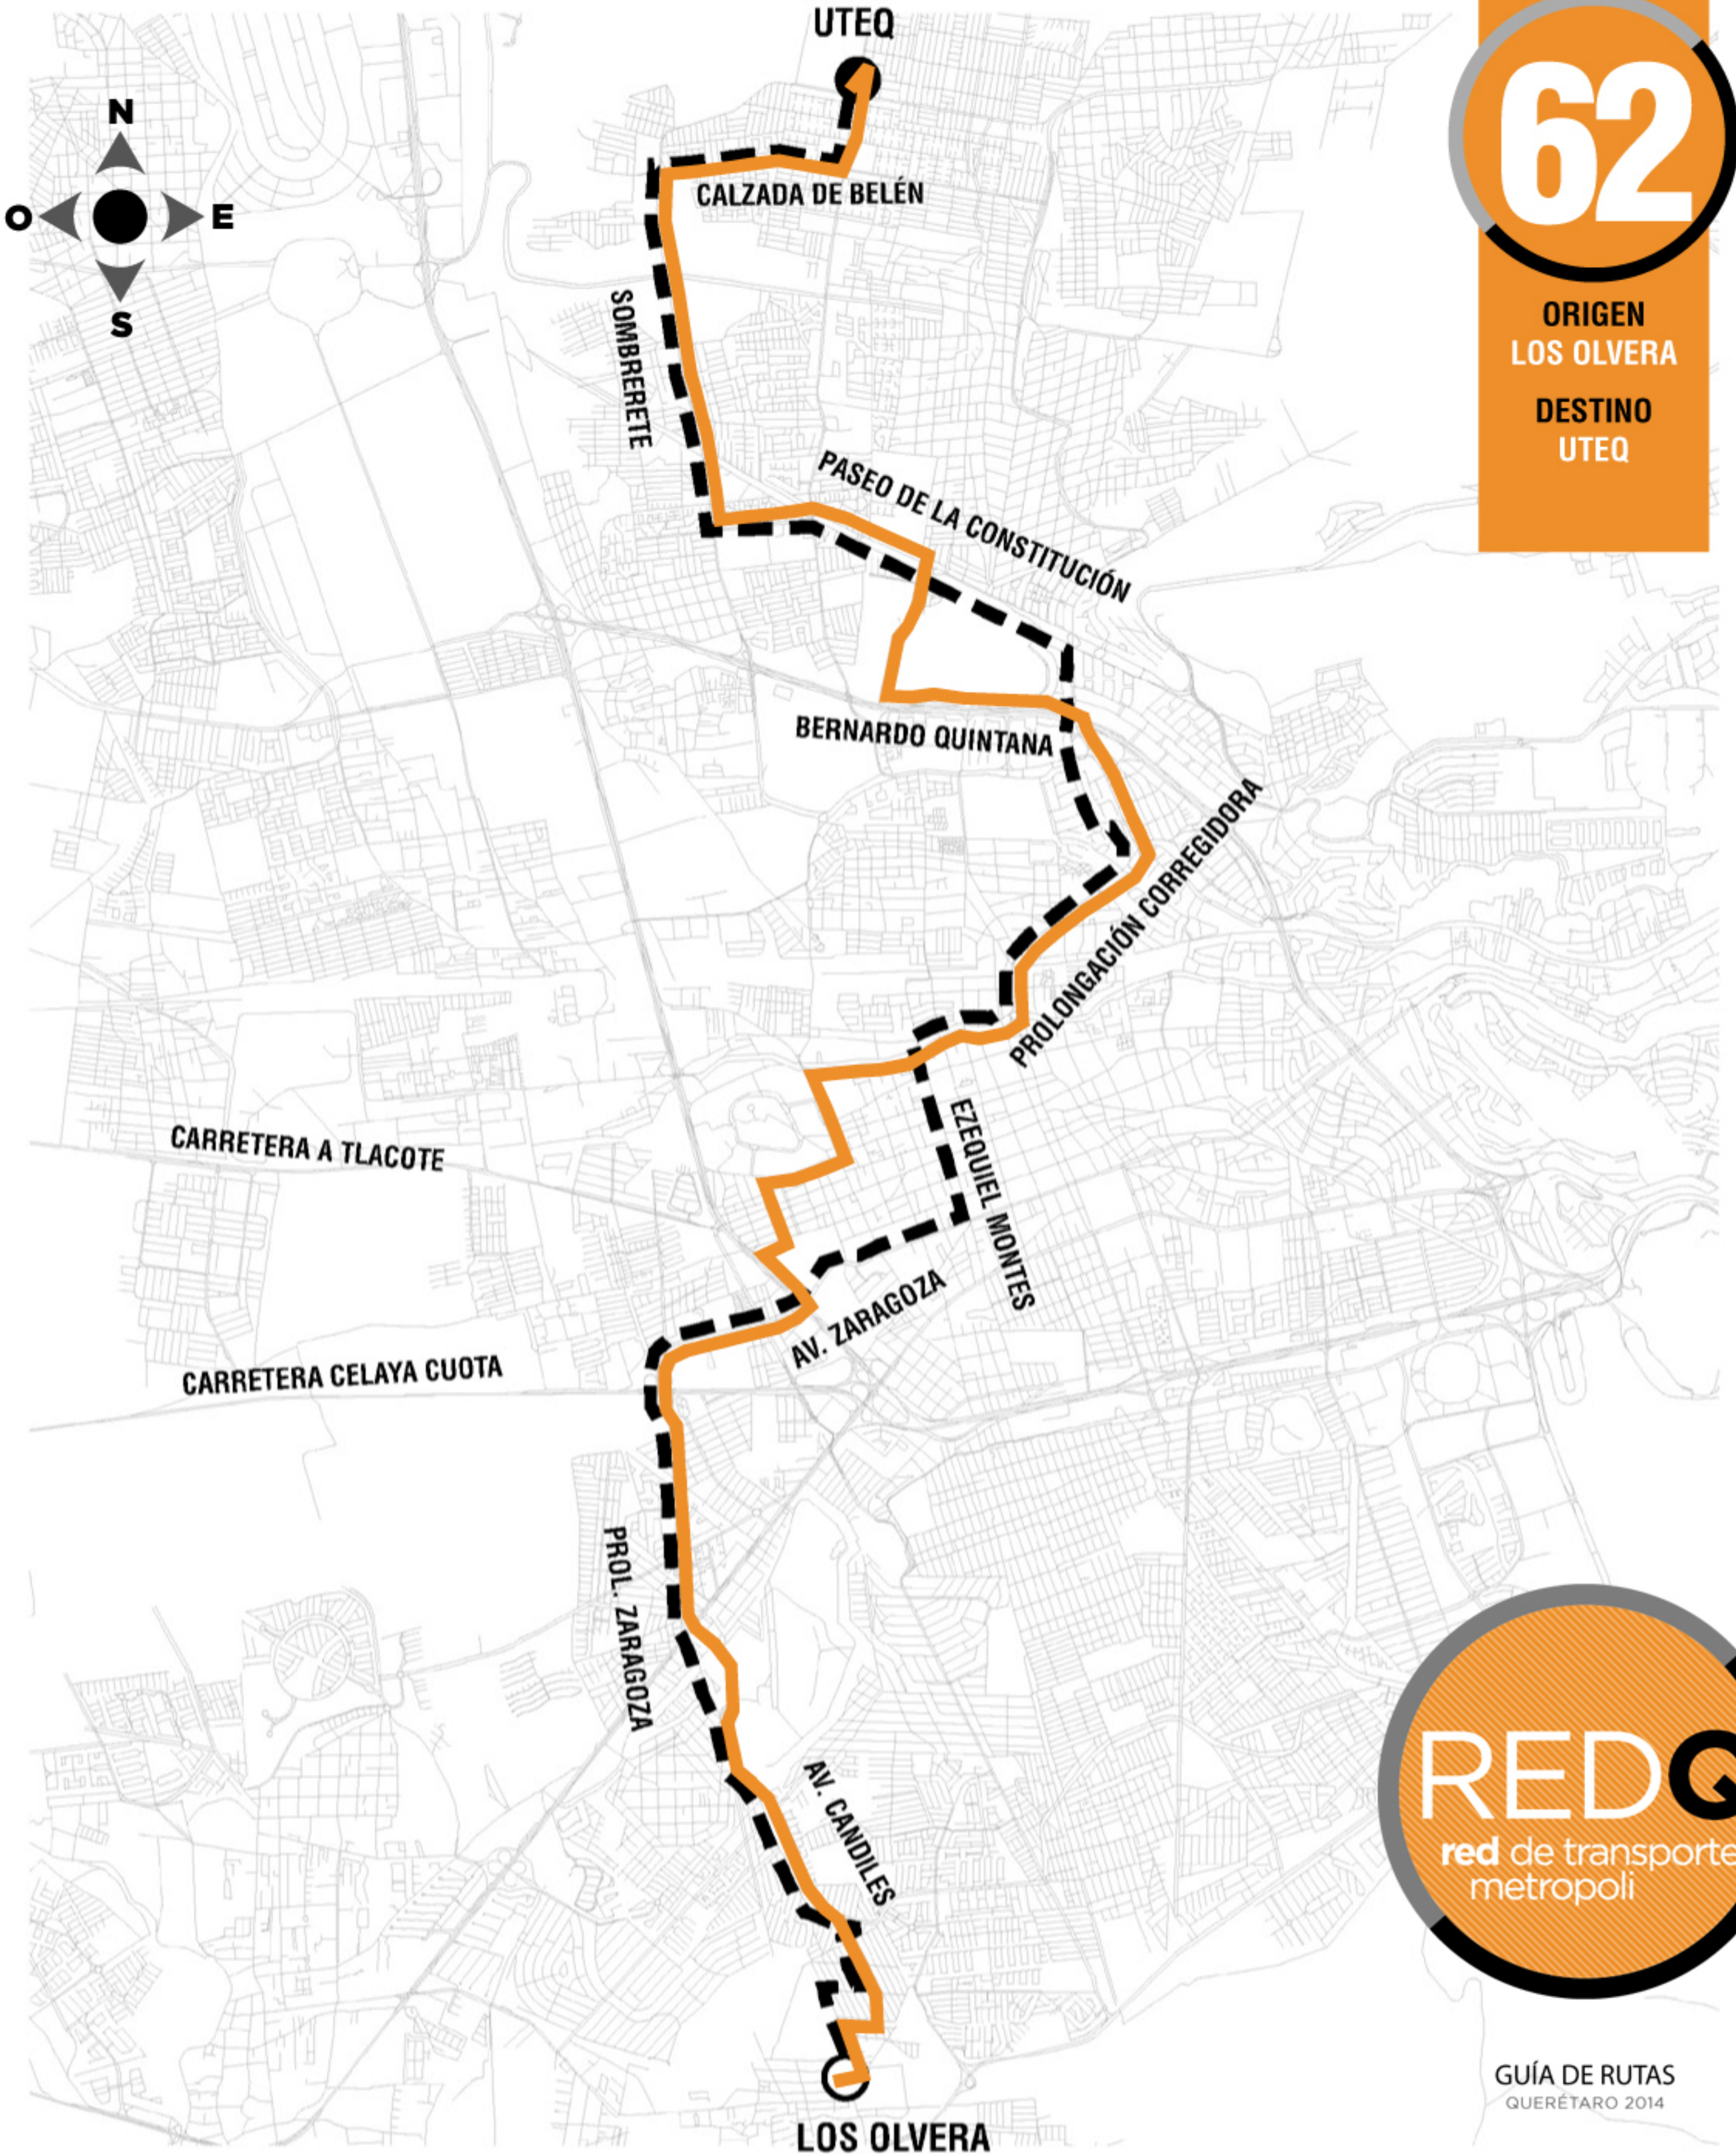

# RUTA

# 62

ORIGEN  
LOS OLVERA  
DESTINO  
UTEQ

**REDQ**  
red de transporte metropoli

GUÍA DE RUTAS  
QUERÉTARO 2014

○ ORIGEN

● DESTINO

— SALIDA

- - - - REGRESO