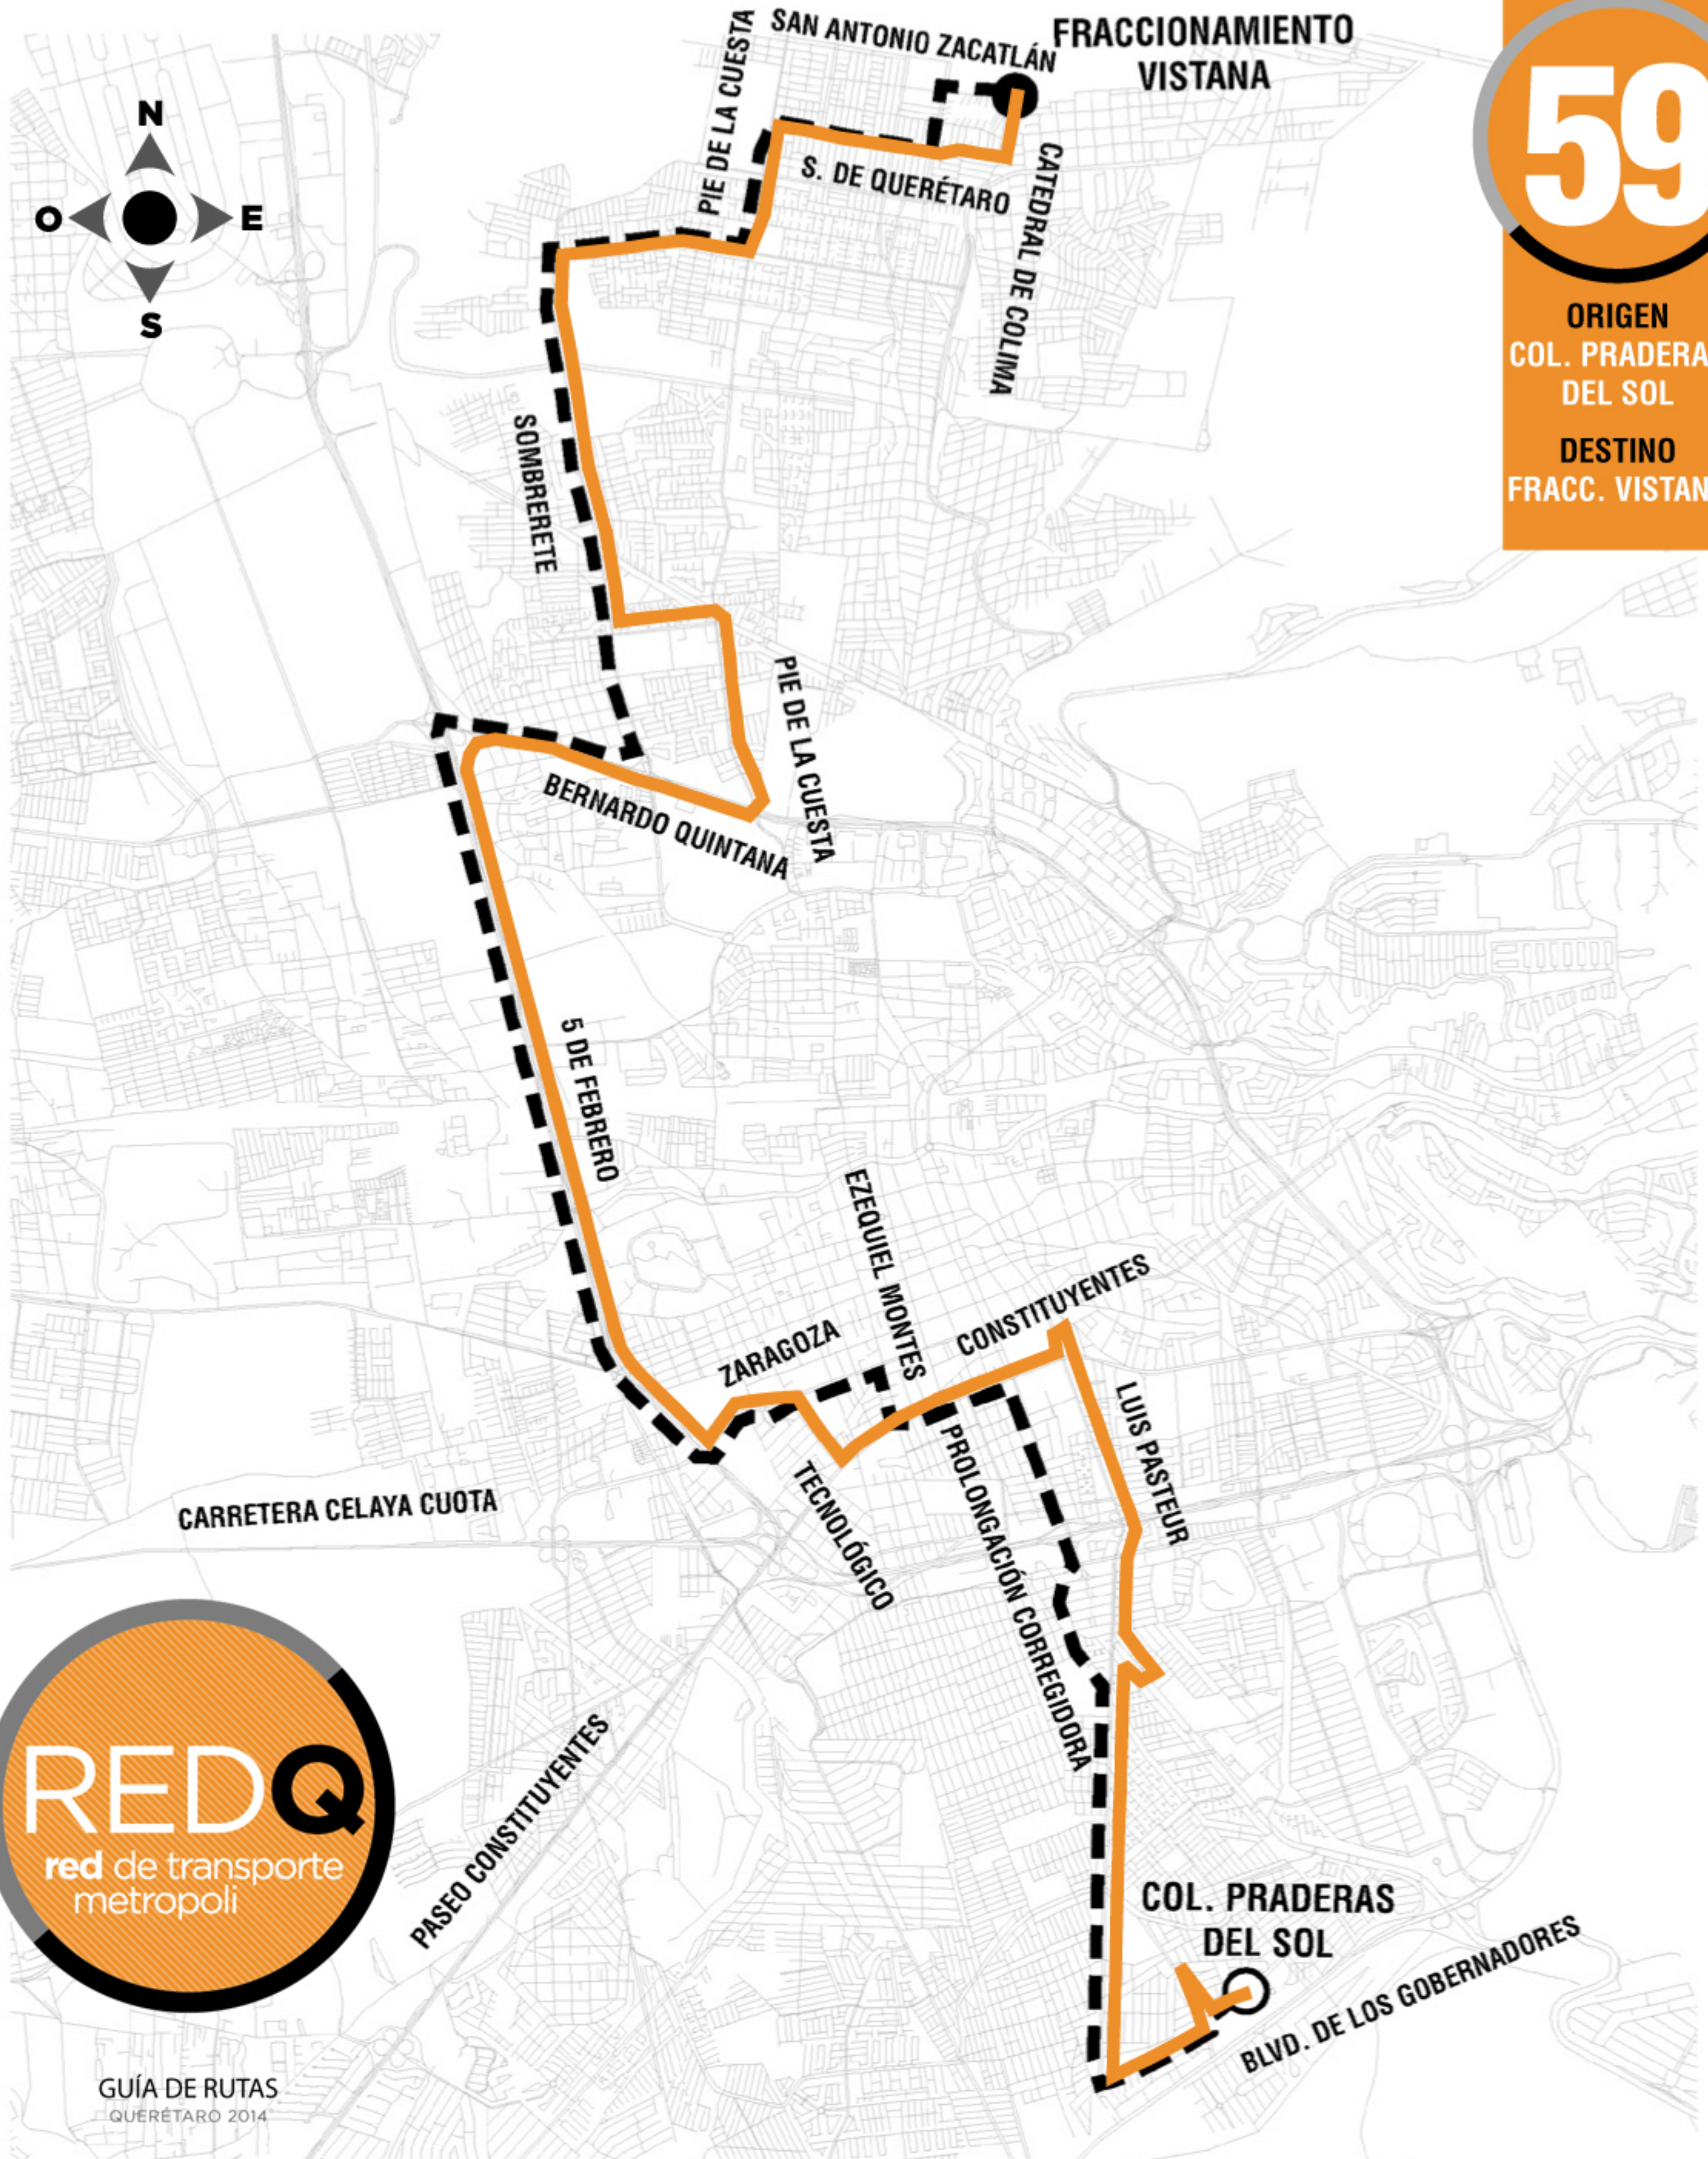

RUTA

59

ORIGEN
COL. PRADERAS
DEL SOL

DESTINO
FRACC. VISTANA

GUÍA DE RUTAS
QUERÉTARO 2014

 ORIGEN	 DESTINO	 SALIDA	 REGRESO
---	--	--	--