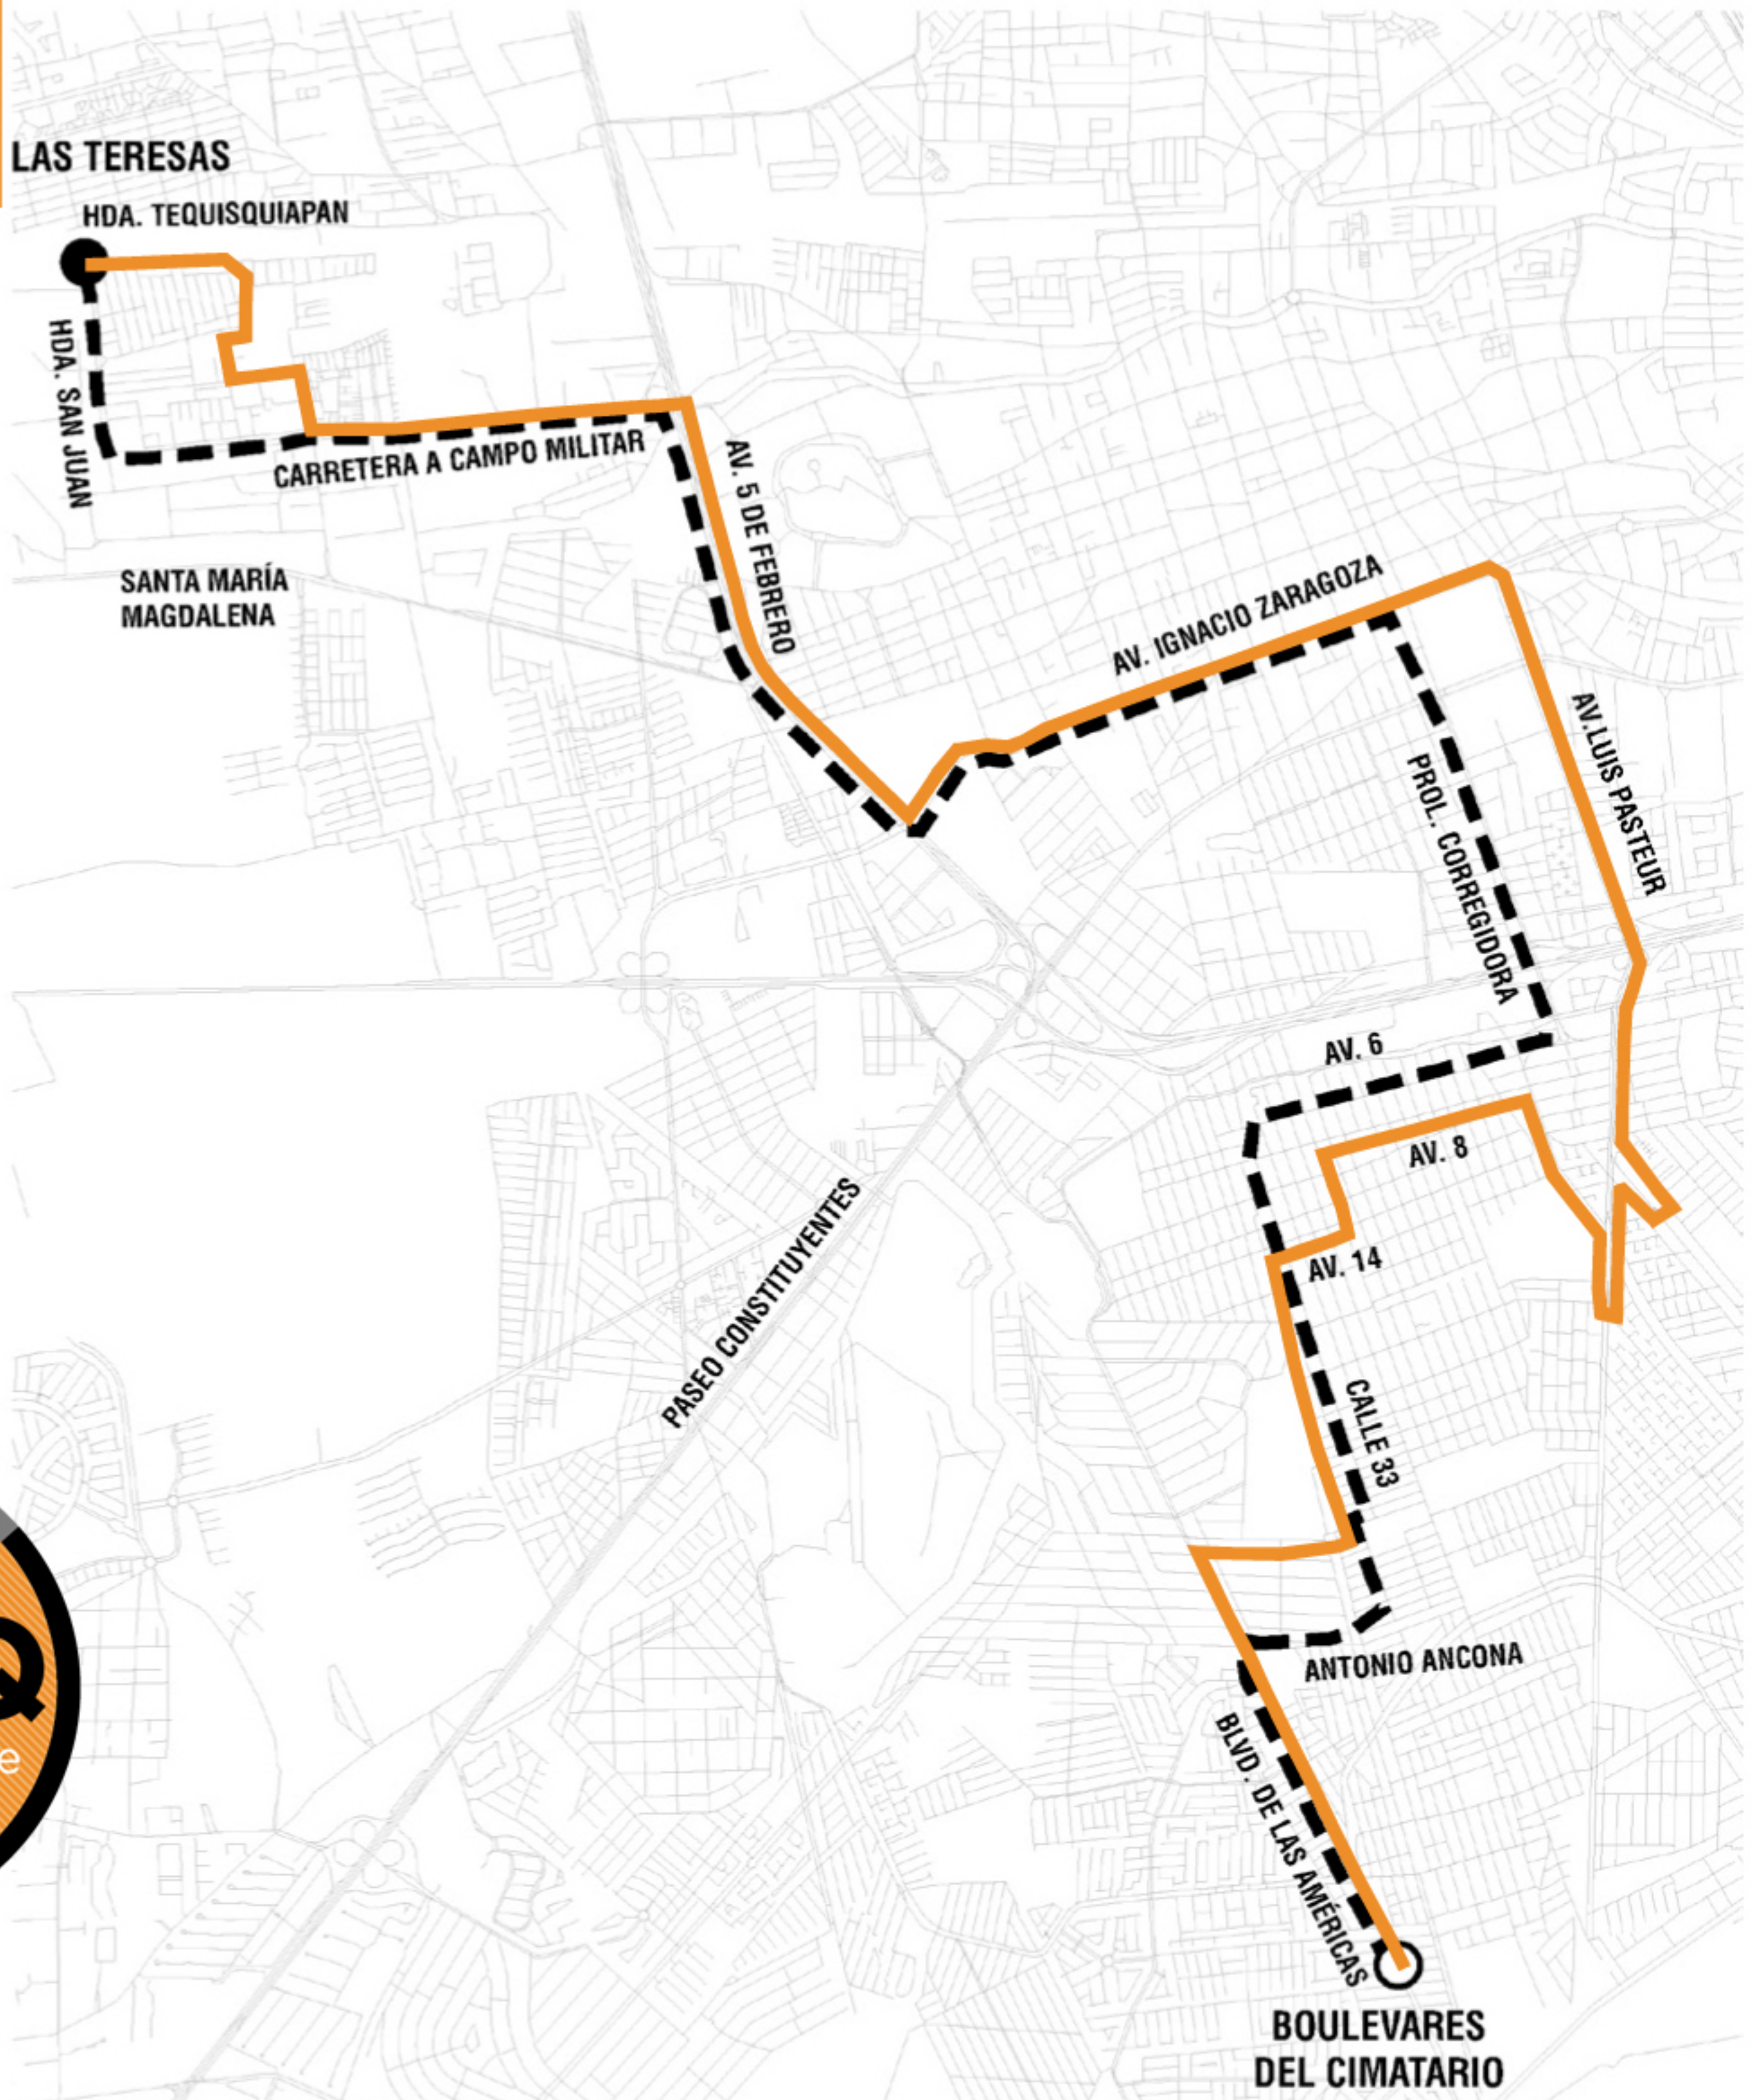

RUTA

58

ORIGEN
BOULEVARES
DEL CIMATARIO

DESTINO
LAS TERESAS

GUÍA DE RUTAS
QUERÉTARO 2014

ORIGEN	DESTINO	SALIDA	REGRESO
---------------	----------------	---------------	----------------