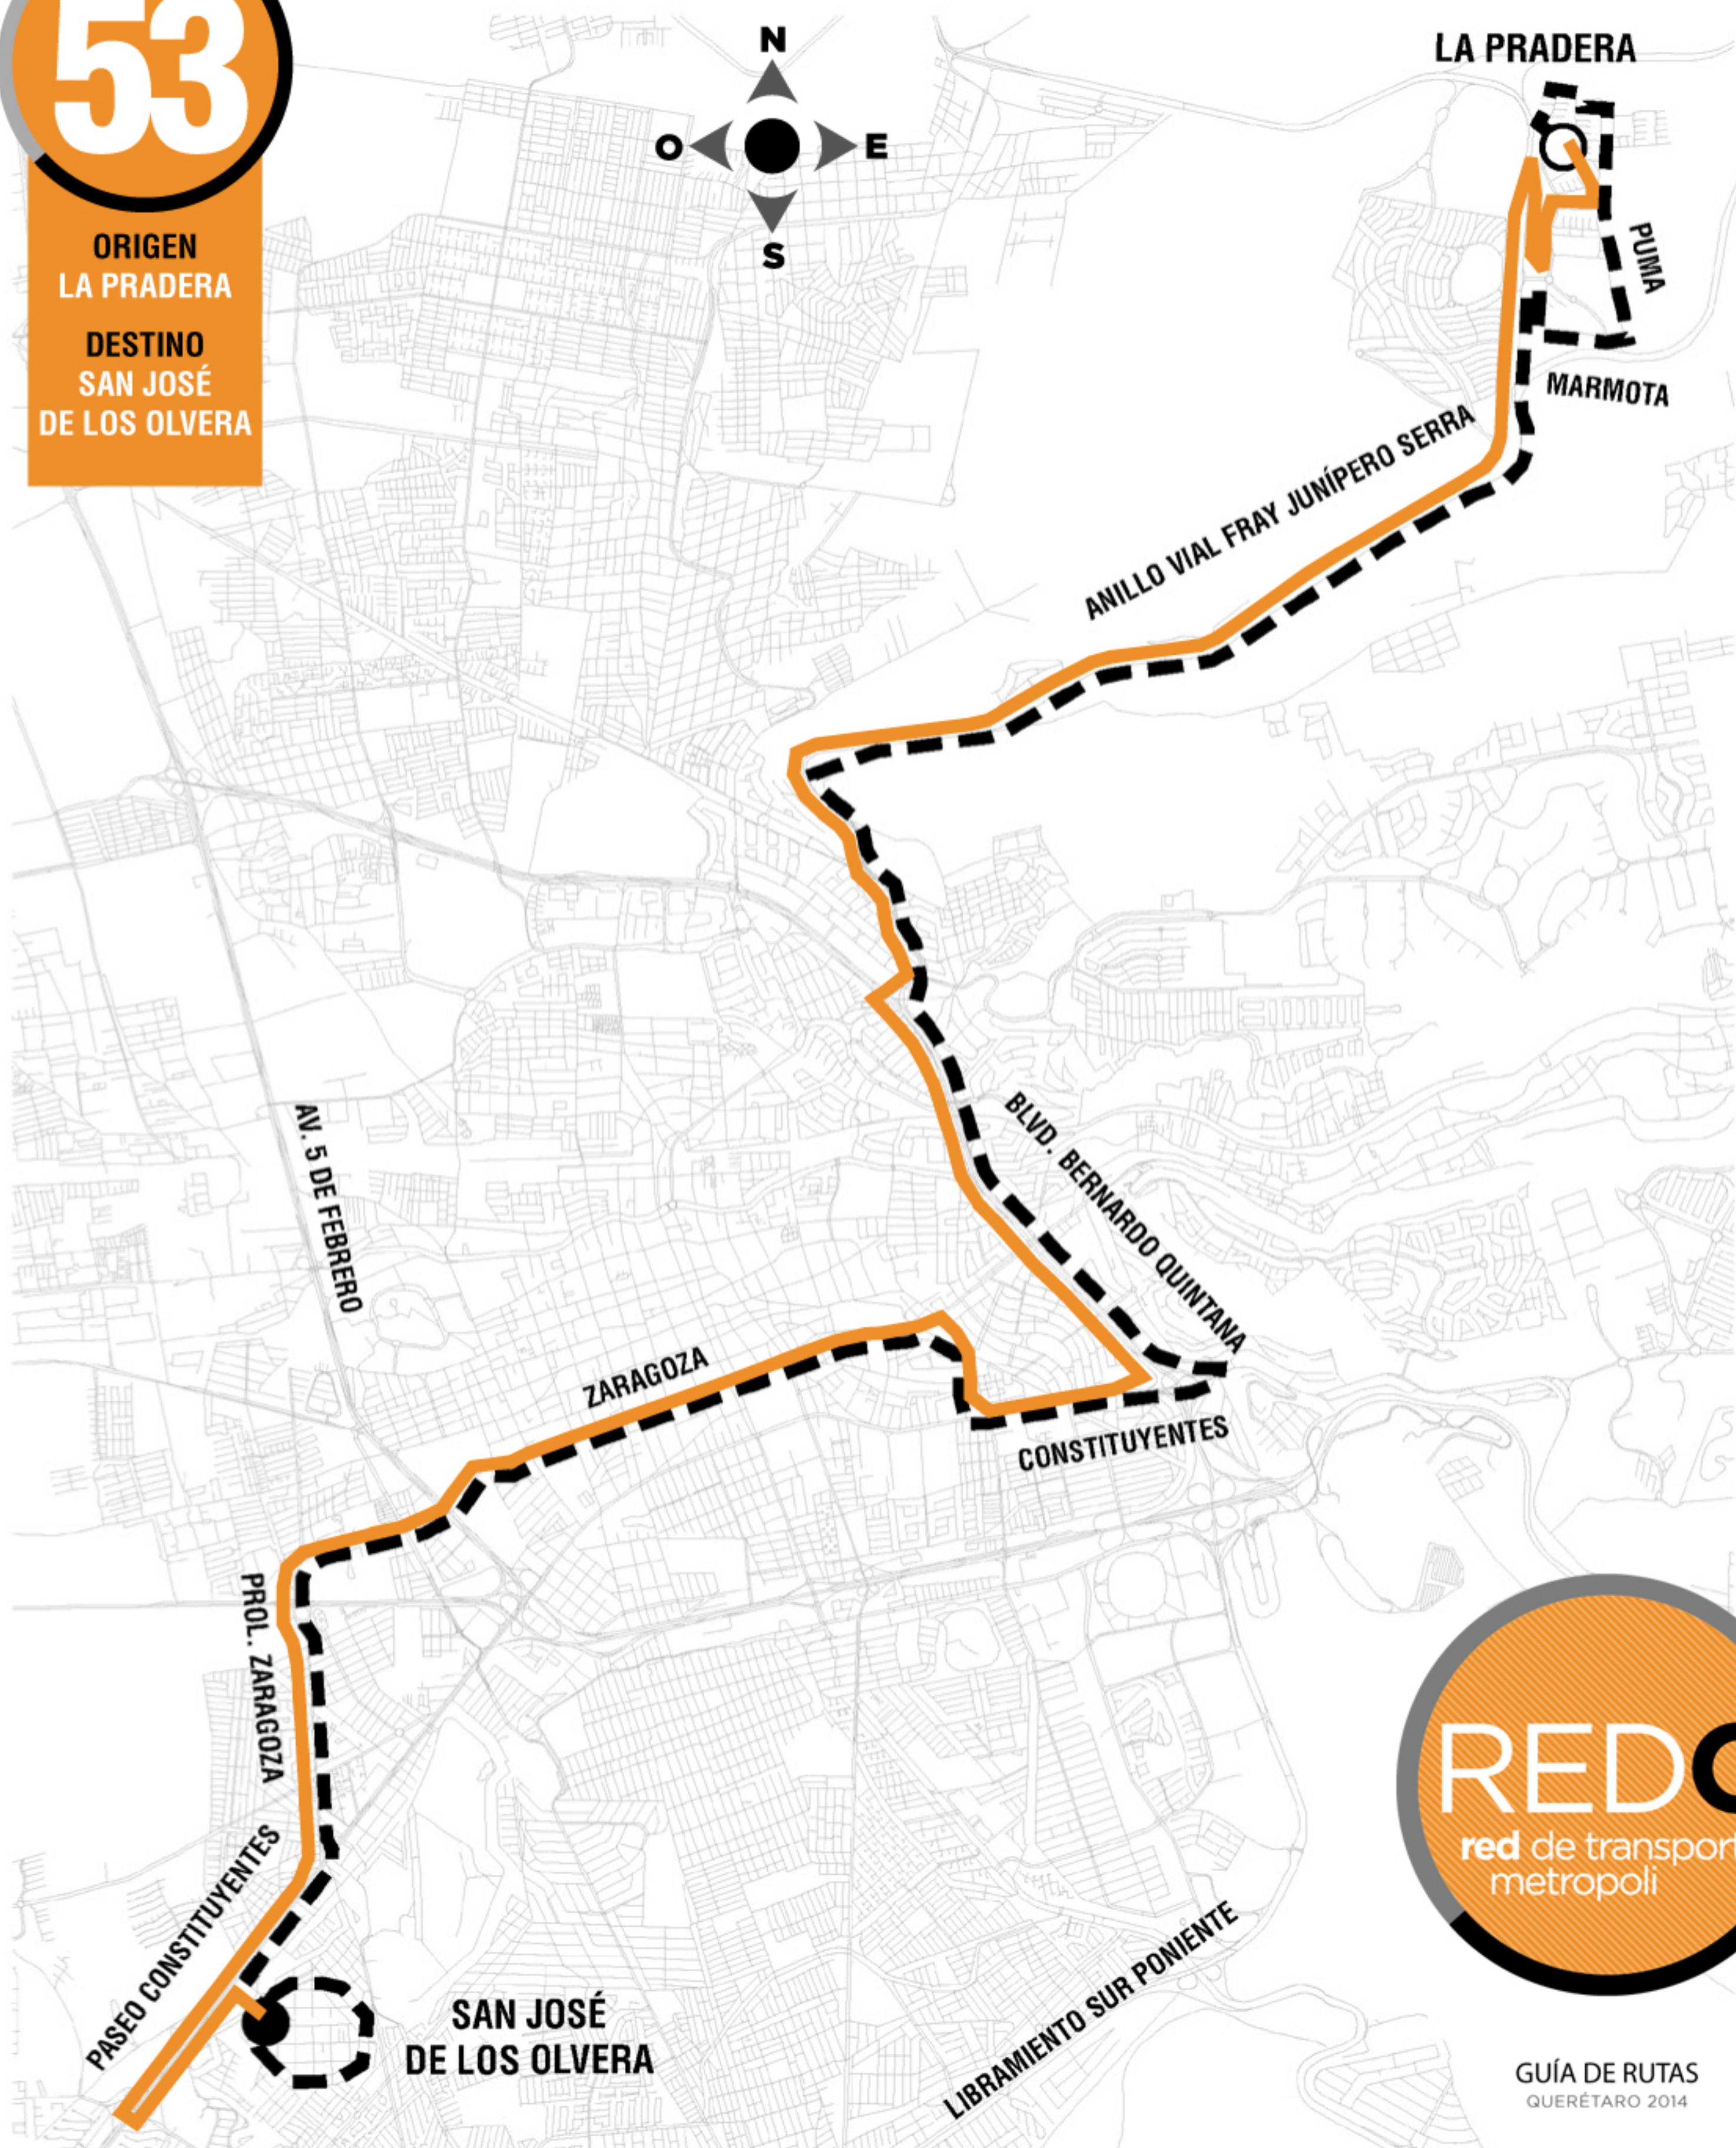

RUTA

53

ORIGEN
LA PRADERA

DESTINO
SAN JOSÉ
DE LOS OLVERA

GUÍA DE RUTAS
QUERÉTARO 2014

 ORIGEN	 DESTINO	 SALIDA	 REGRESO
---	--	--	--