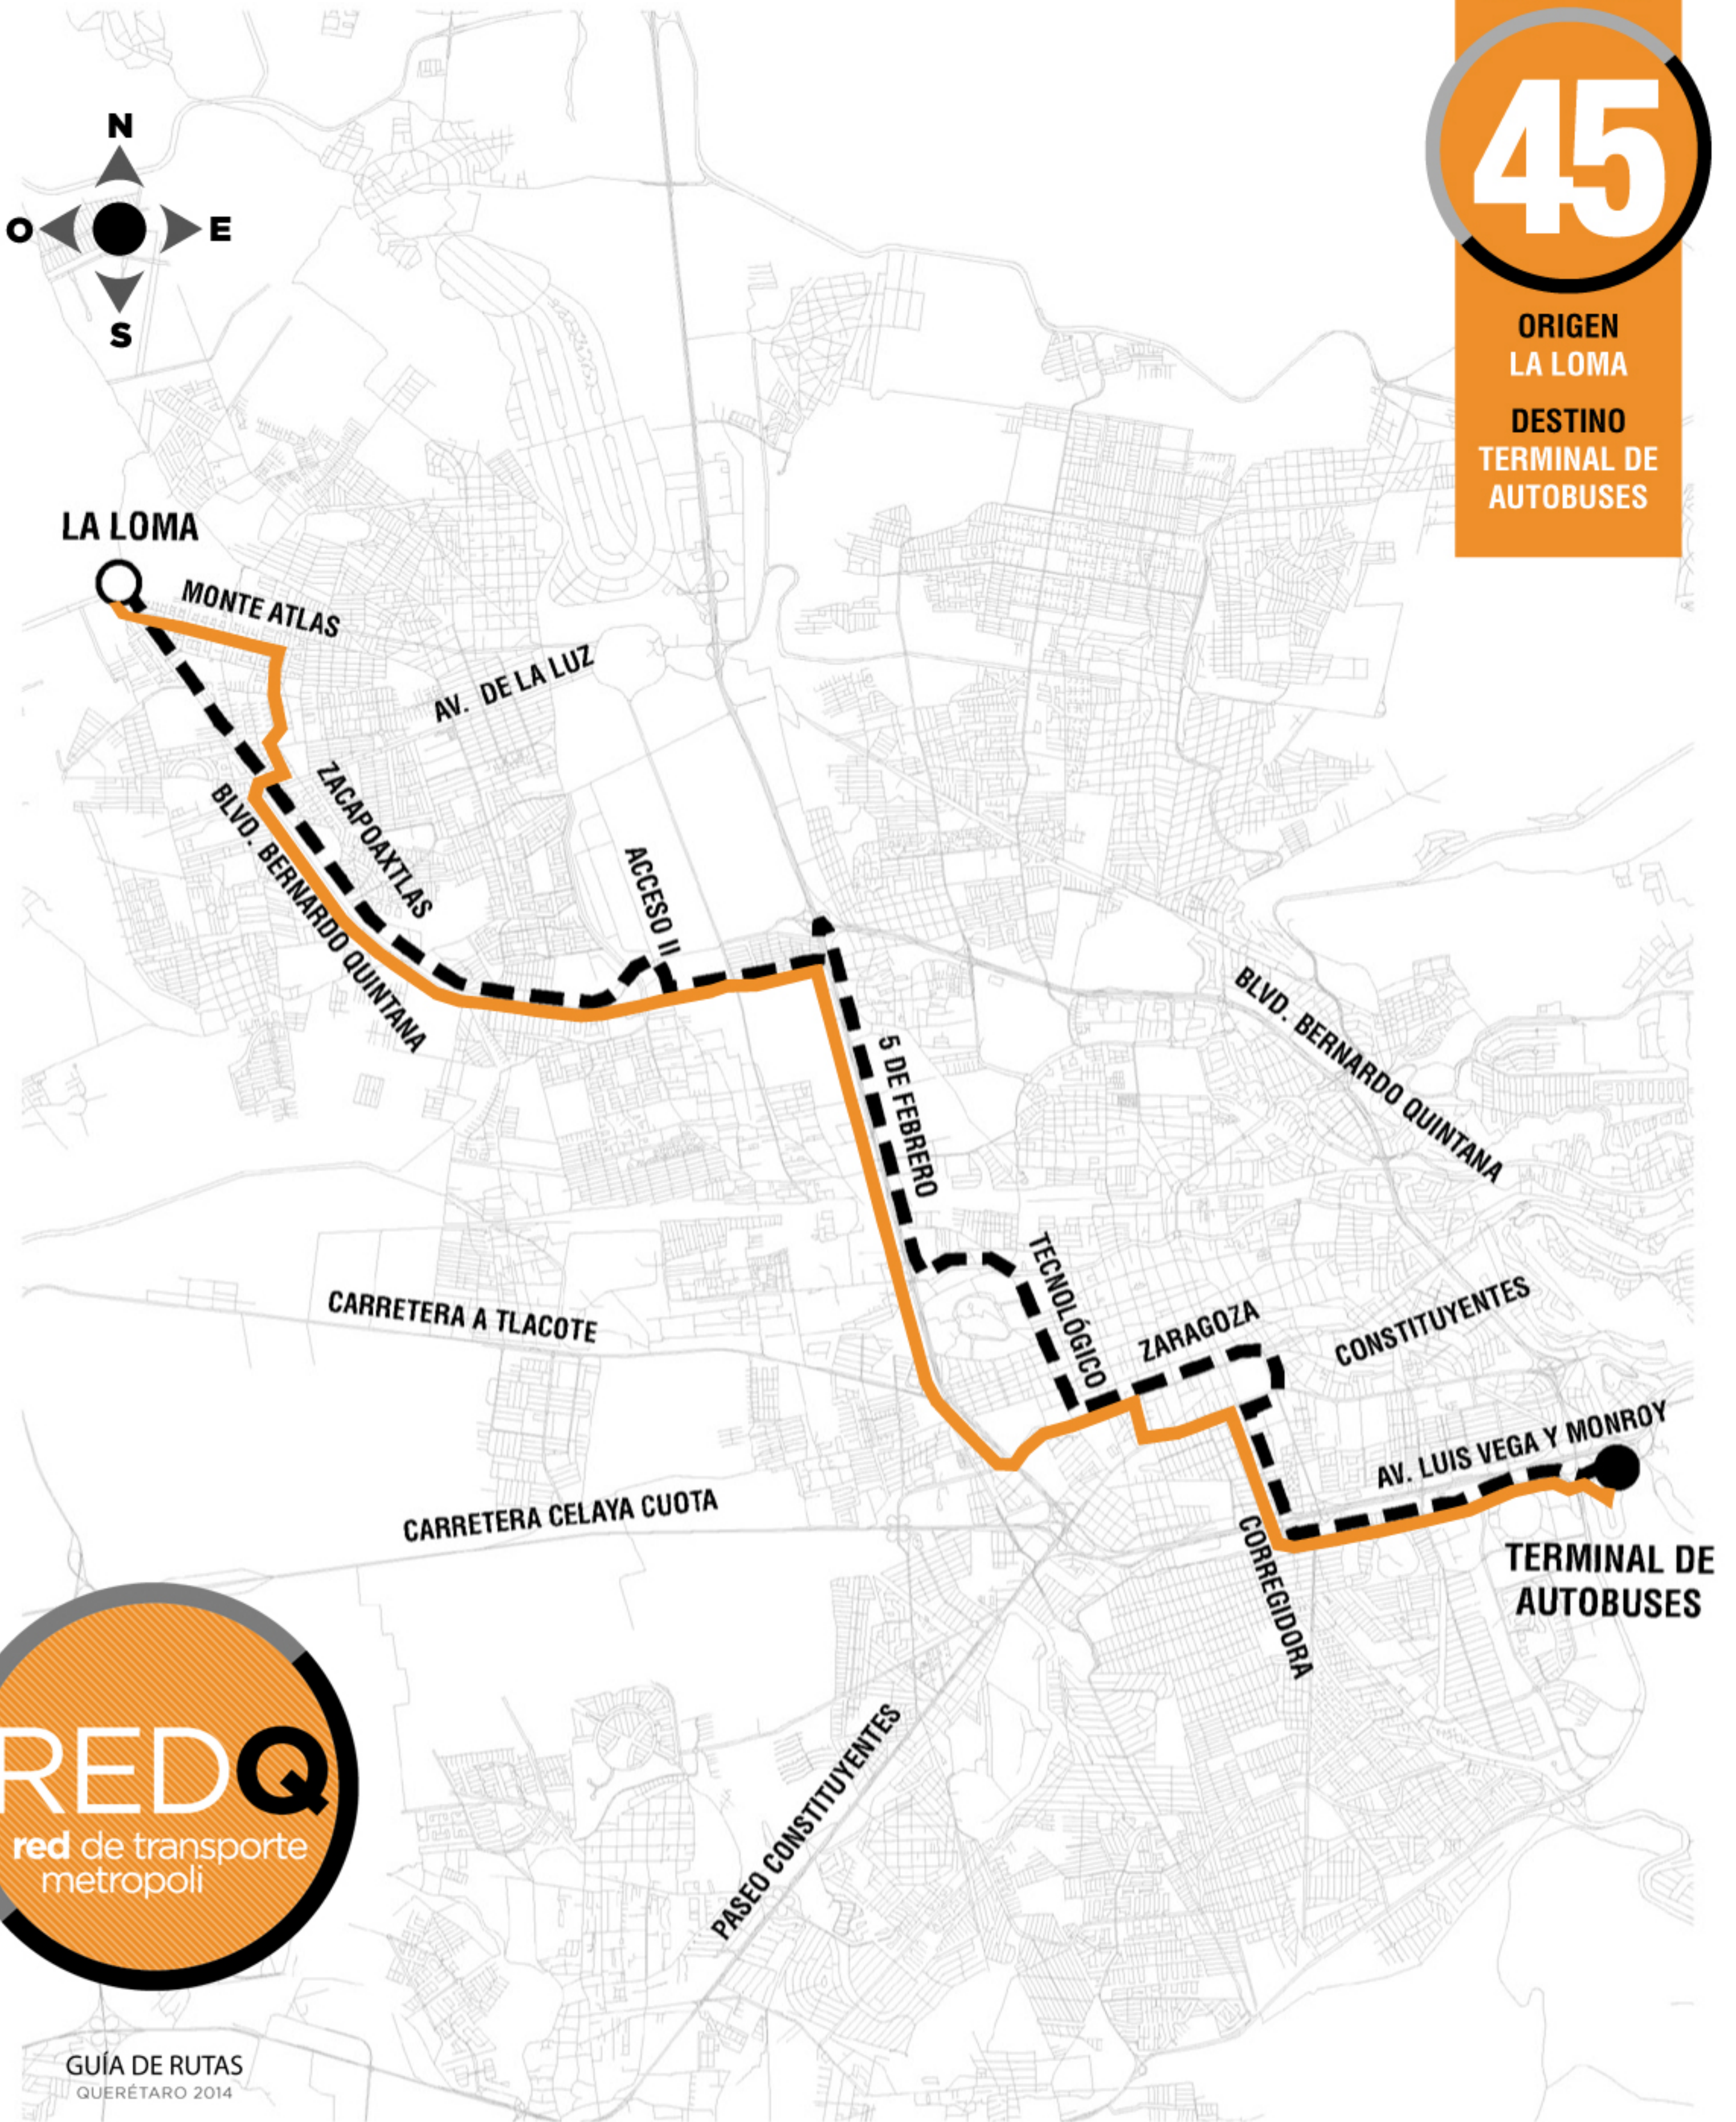

RUTA

45

ORIGEN
LA LOMA

DESTINO
TERMINAL DE
AUTOBUSES

GUÍA DE RUTAS
QUERÉTARO 2014

○ ORIGEN

● DESTINO

— SALIDA

- - - - - REGRESO