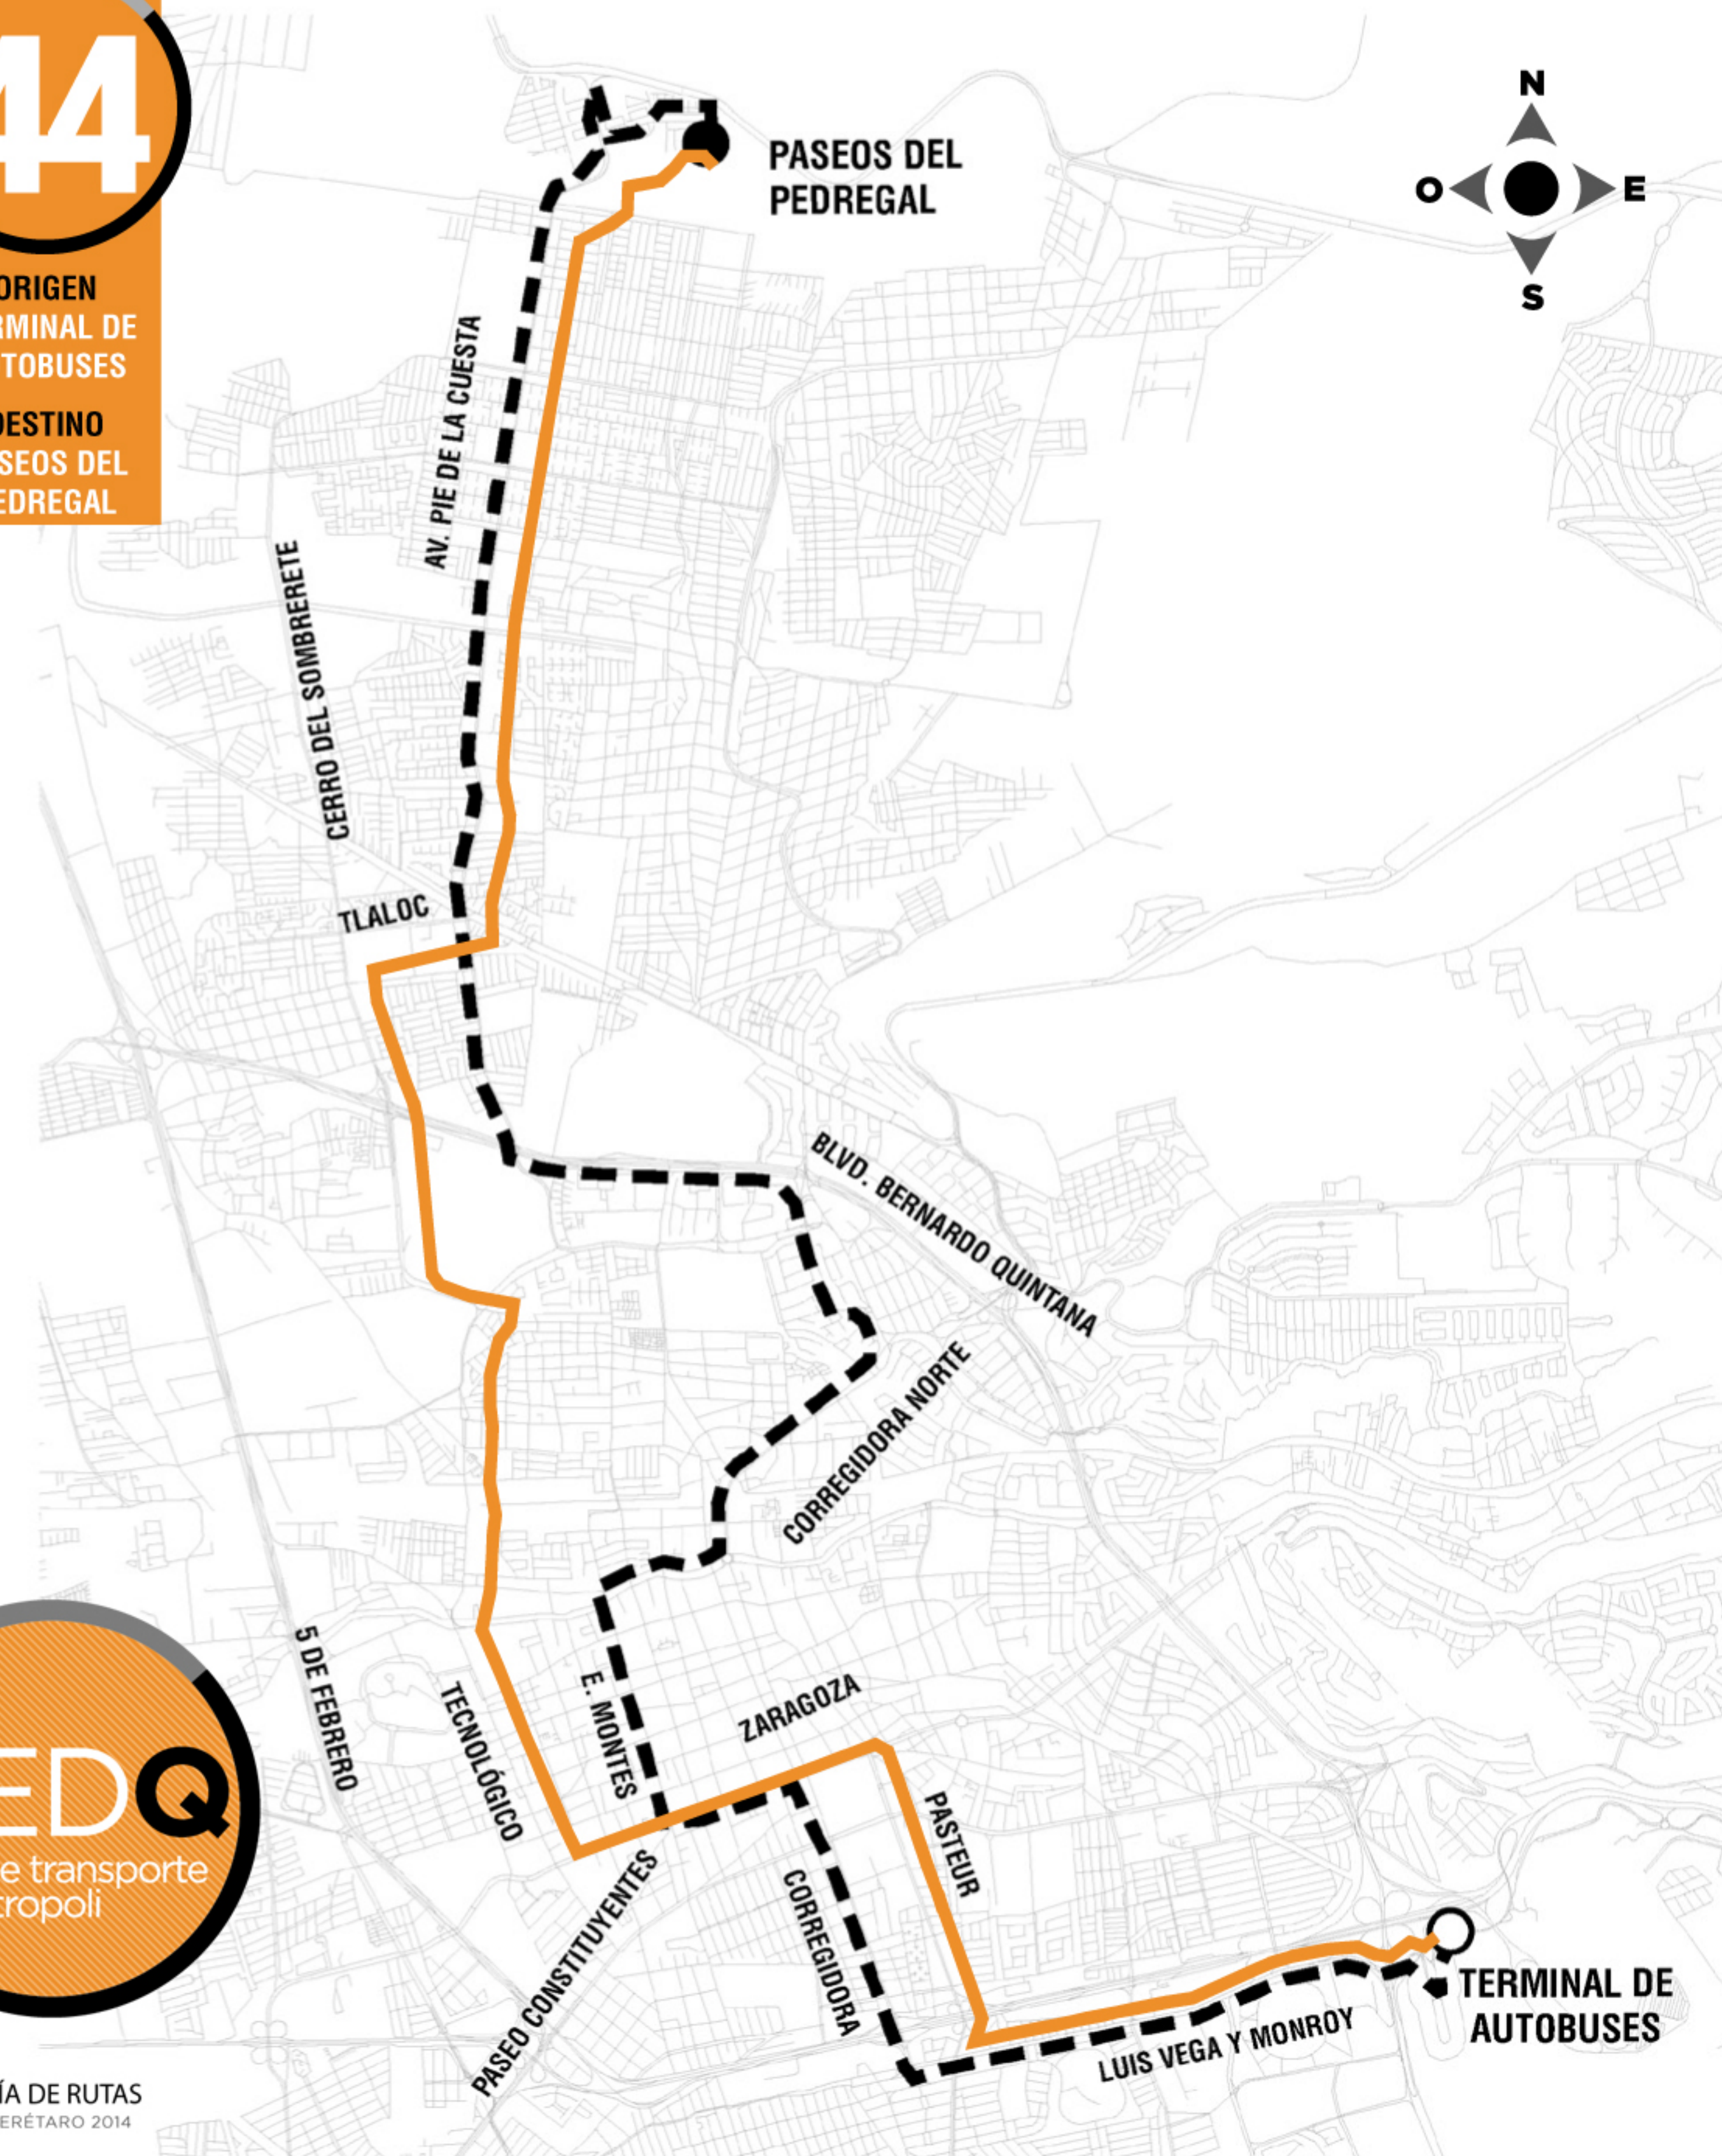

RUTA

44

ORIGEN
TERMINAL DE
AUTOBUSES

DESTINO
PASEOS DEL
PEDREGAL

GUÍA DE RUTAS
QUERÉTARO 2014

ORIGEN	DESTINO	SALIDA	REGRESO
---------------	----------------	---------------	----------------