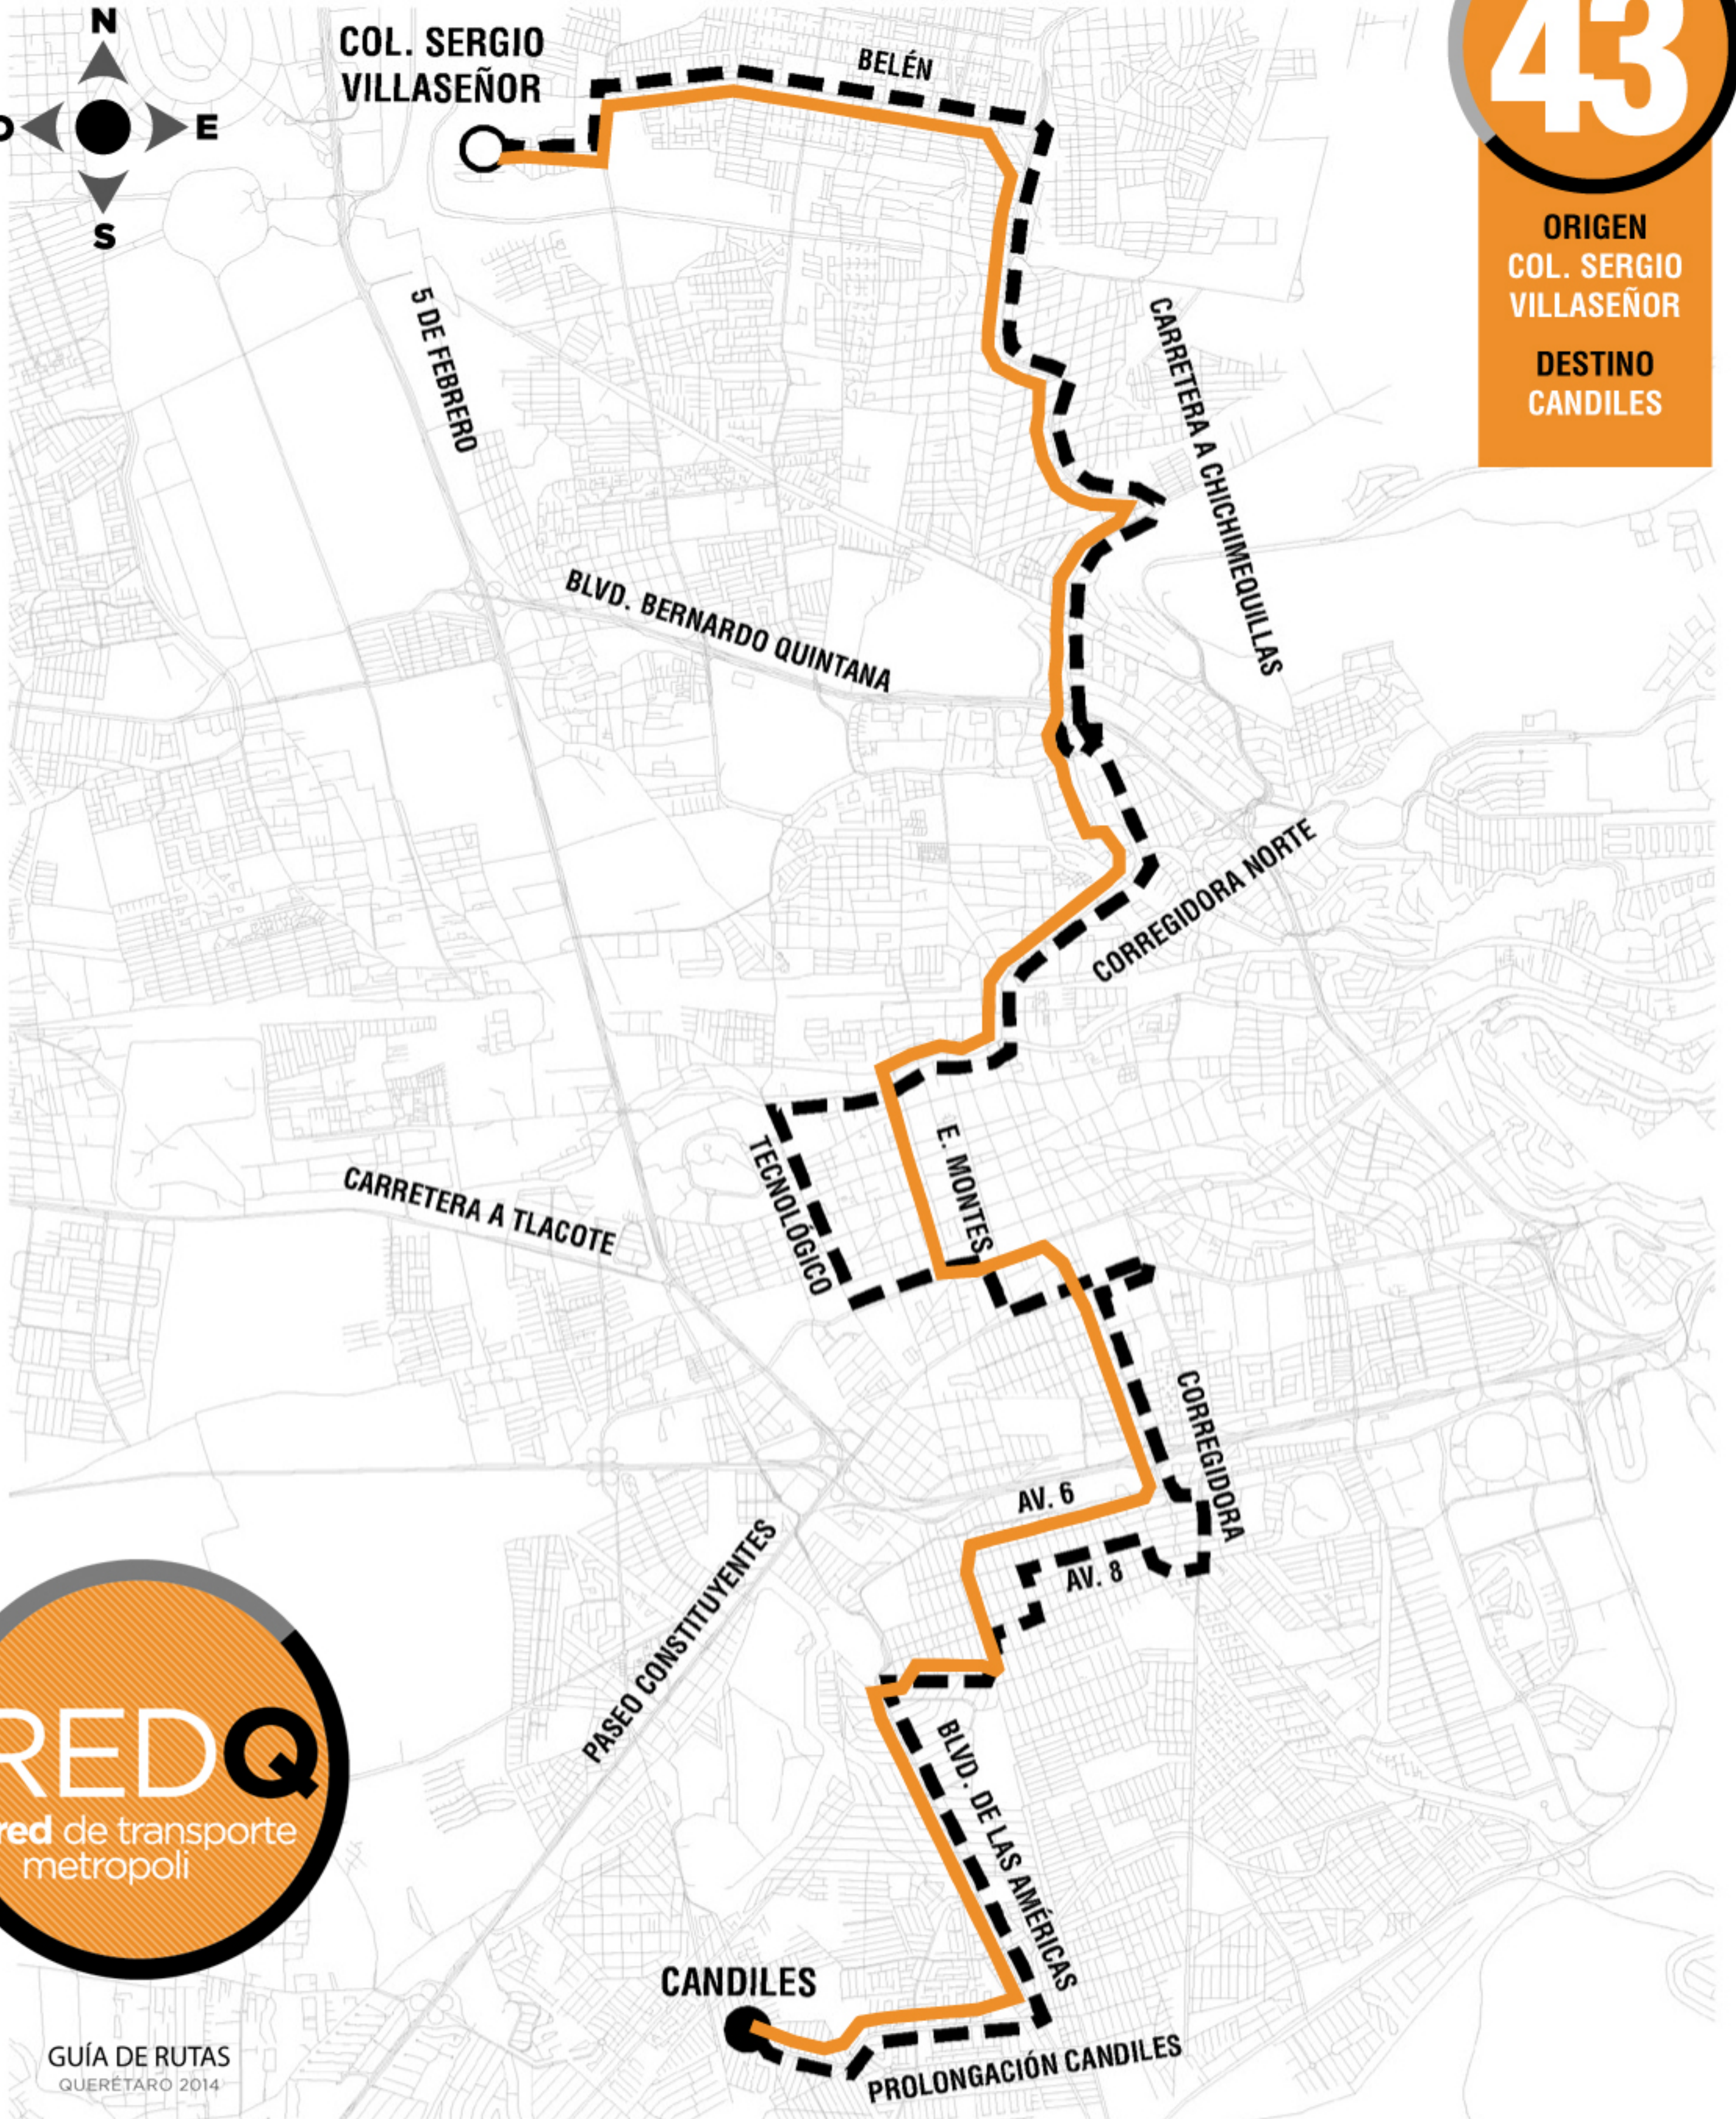

RUTA

43

ORIGEN
COL. SERGIO
VILLASEÑOR

DESTINO
CANDILES

GUÍA DE RUTAS
QUERÉTARO 2014

 ORIGEN	 DESTINO	 SALIDA	 REGRESO
---	--	--	--