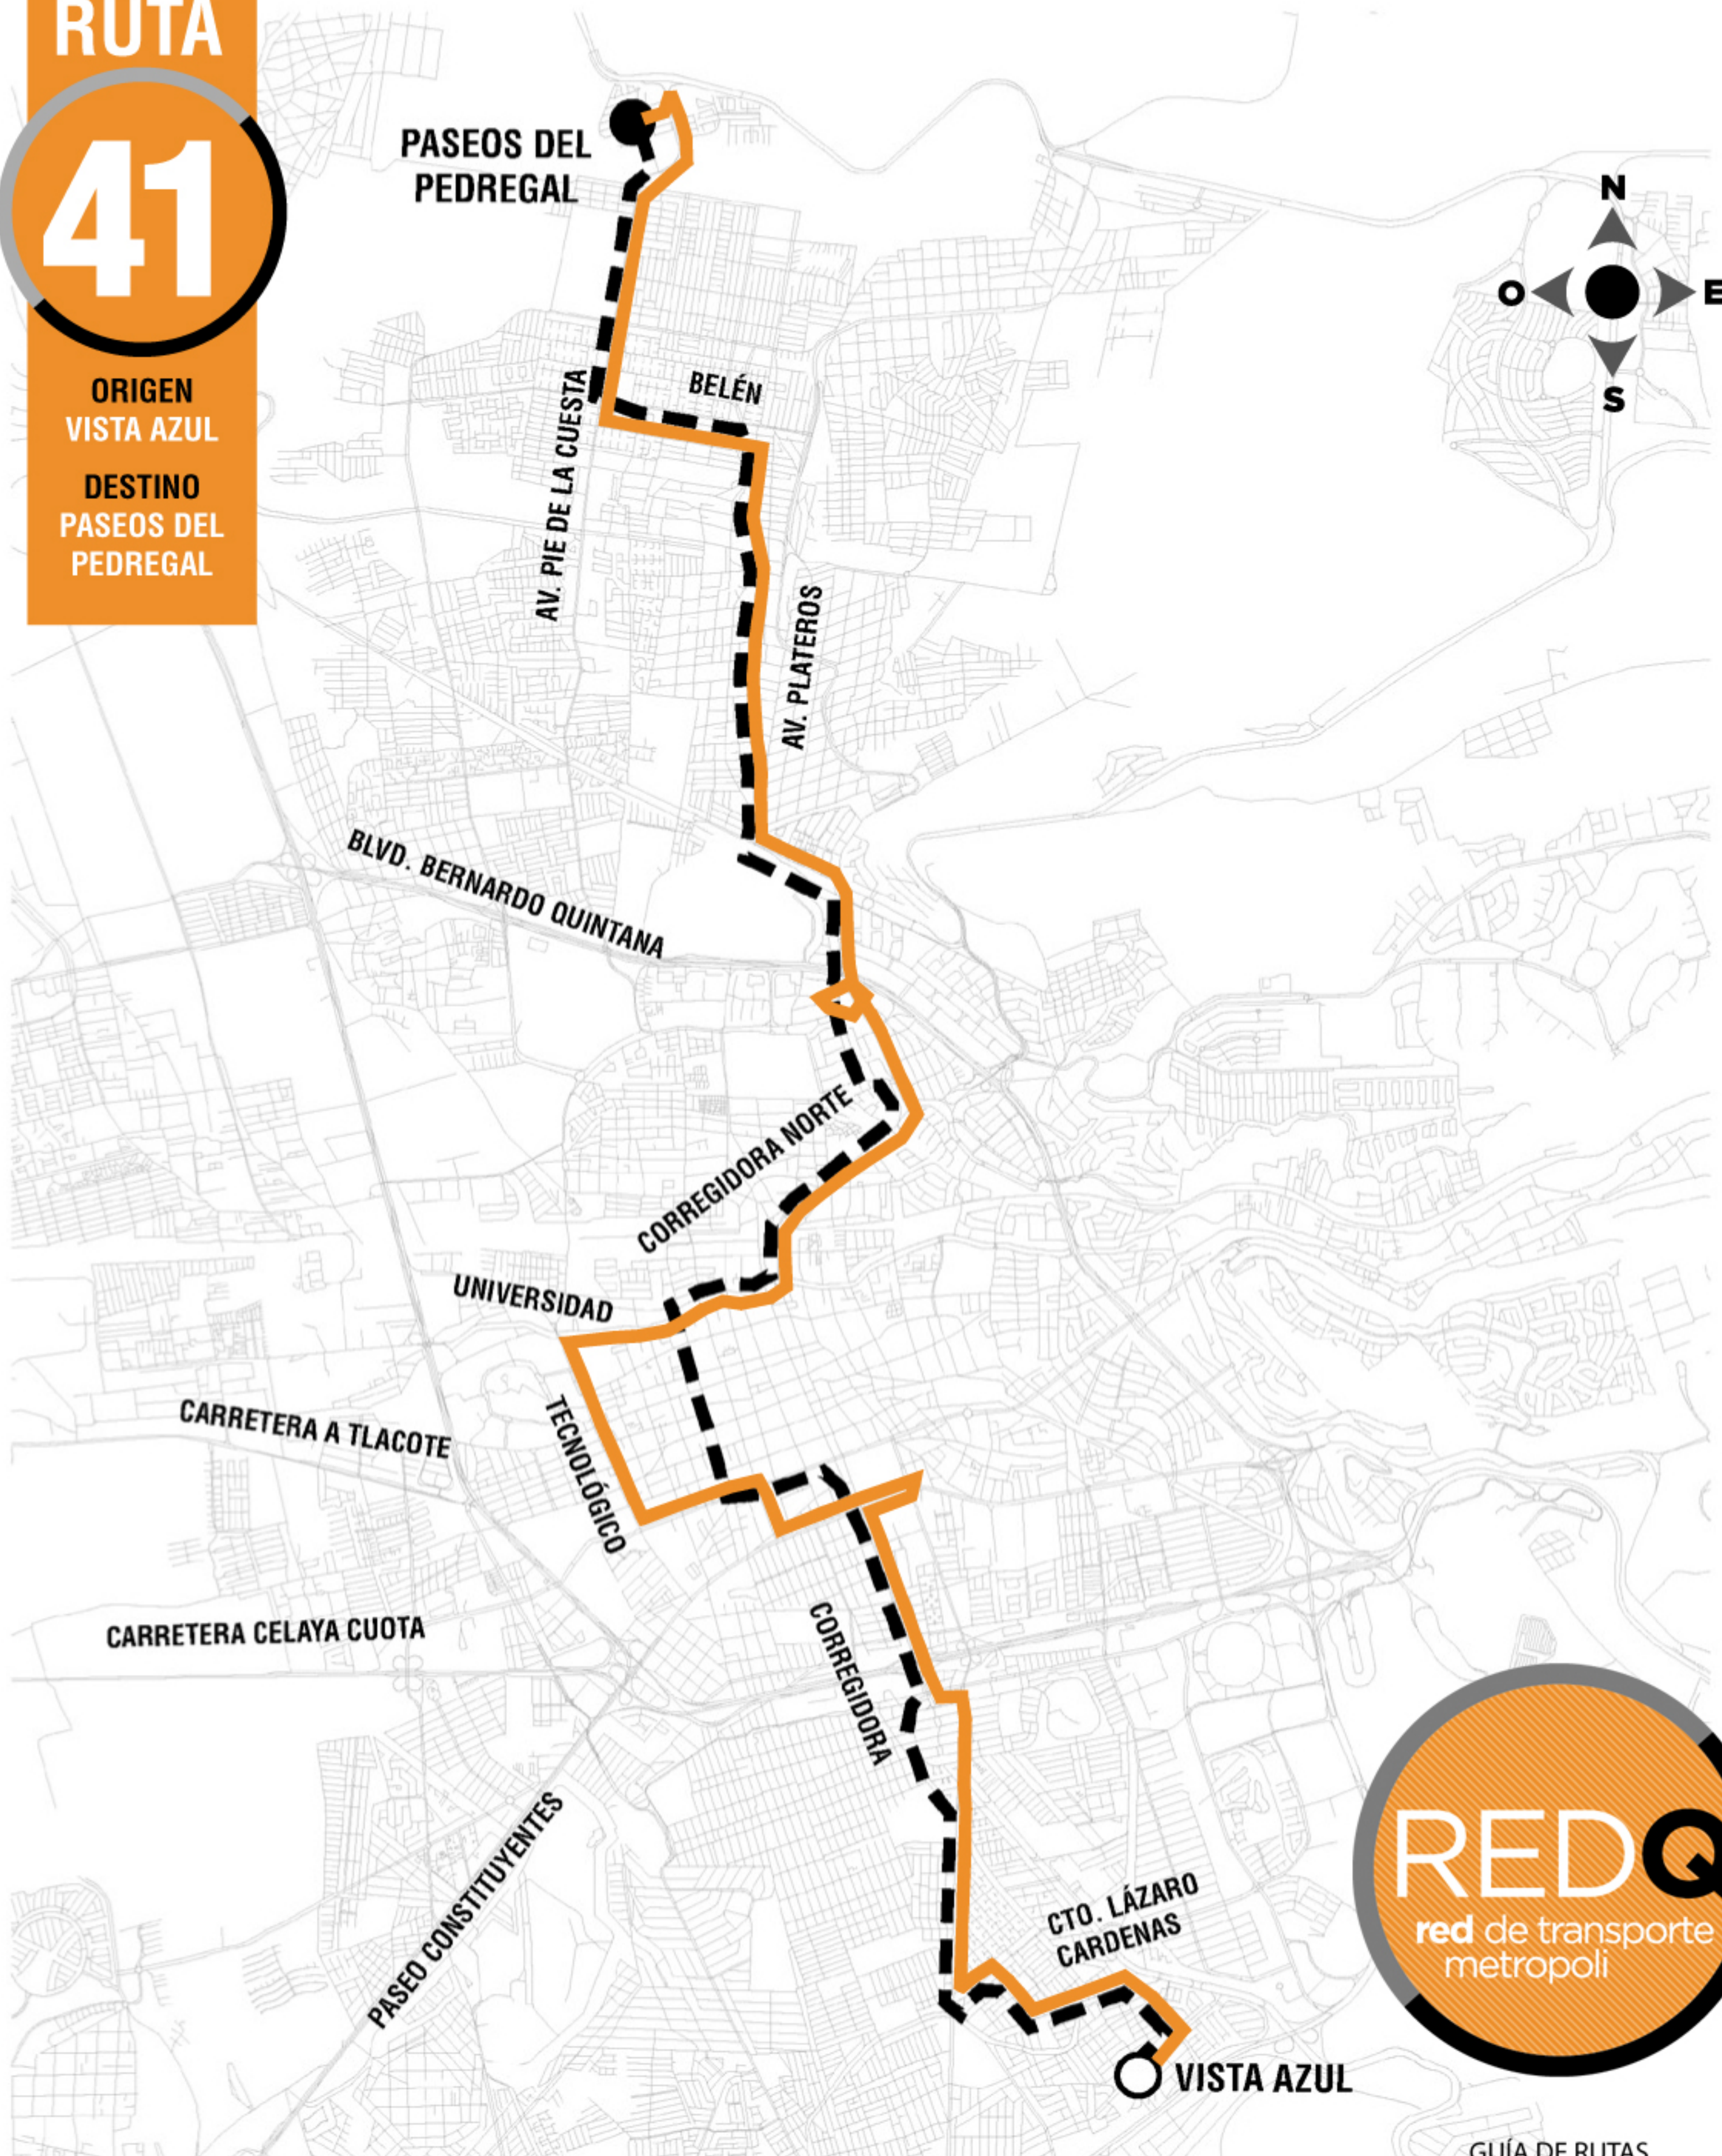

RUTA

41

ORIGEN
VISTA AZUL

DESTINO
PASEOS DEL
PEDREGAL

GUÍA DE RUTAS
QUERÉTARO 2014

 ORIGEN	 DESTINO	 SALIDA	 REGRESO
---	--	---	--