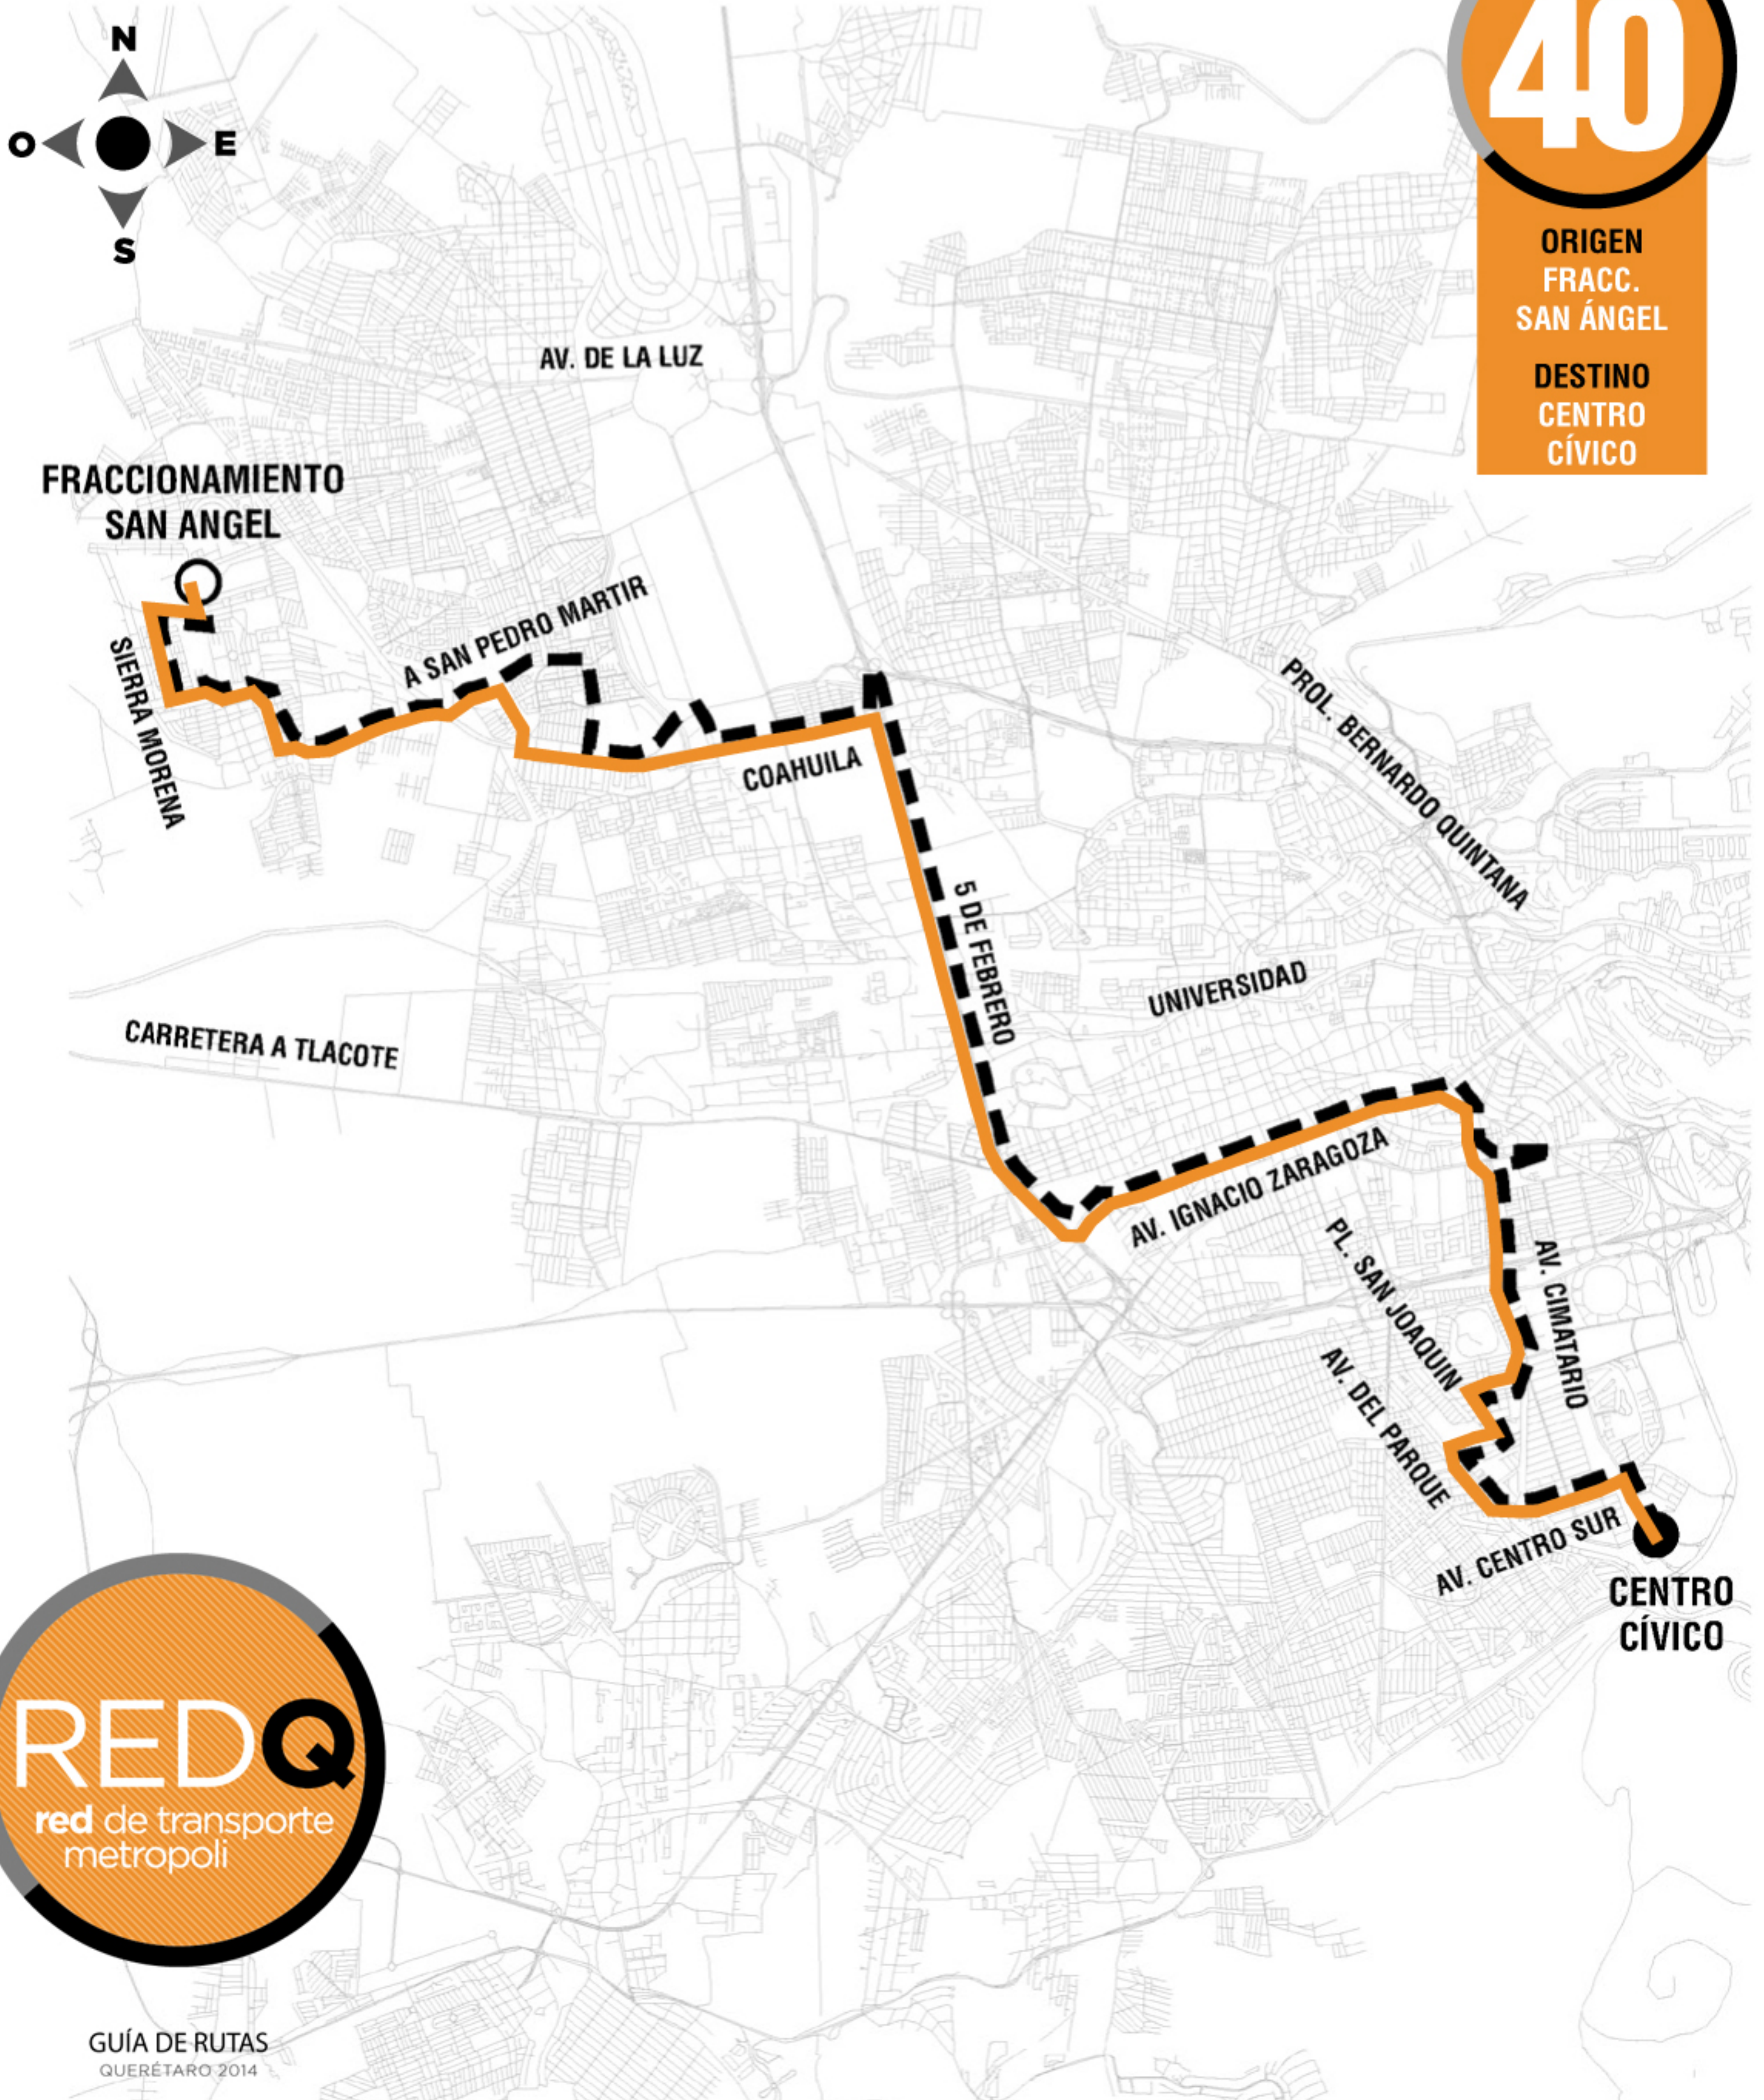

# RUTA

# 40

ORIGEN  
FRACC.  
SAN ÁNGEL

DESTINO  
CENTRO  
CÍVICO

GUÍA DE RUTAS  
QUERÉTARO 2014

<b>ORIGEN</b>	<b>DESTINO</b>	<b>SALIDA</b>	<b>REGRESO</b>
---------------	----------------	---------------	----------------