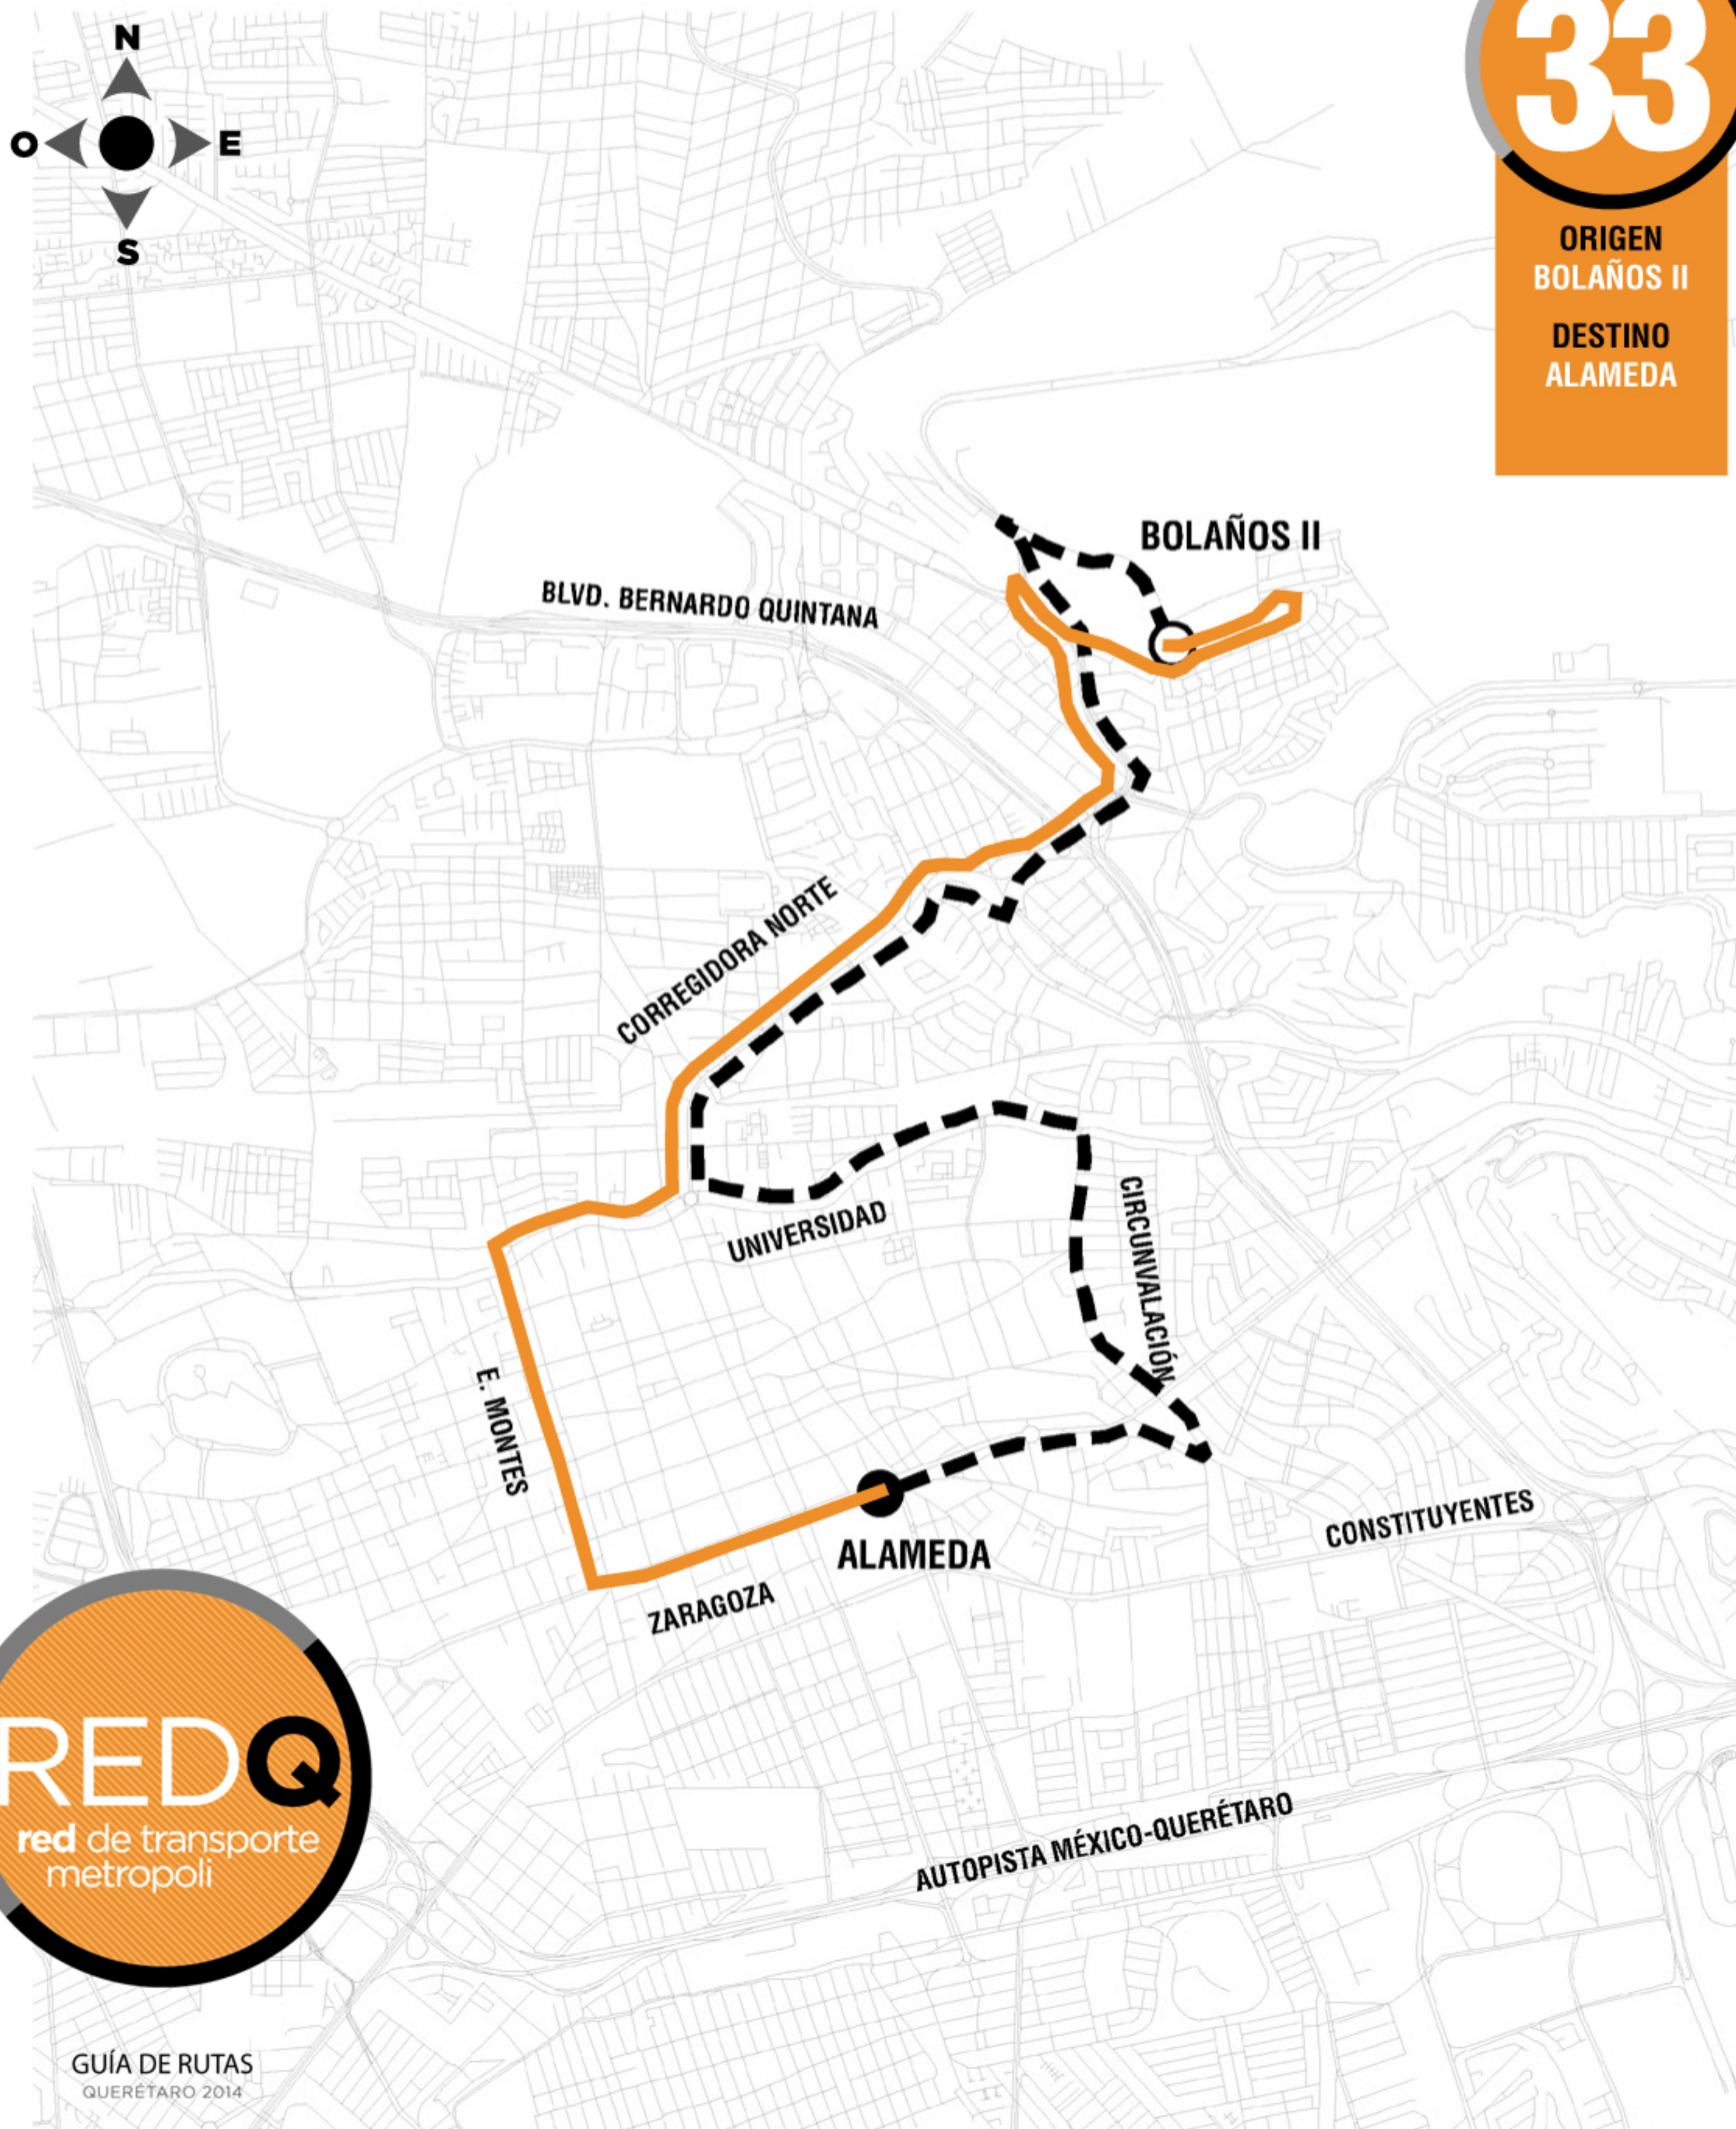

RUTA

33

ORIGEN  
BOLAÑOS II

DESTINO  
ALAMEDA

REDQ  
red de transporte  
metropoli

GUÍA DE RUTAS  
QUERÉTARO 2014

○ ORIGEN

● DESTINO

— SALIDA

- - - - - REGRESO