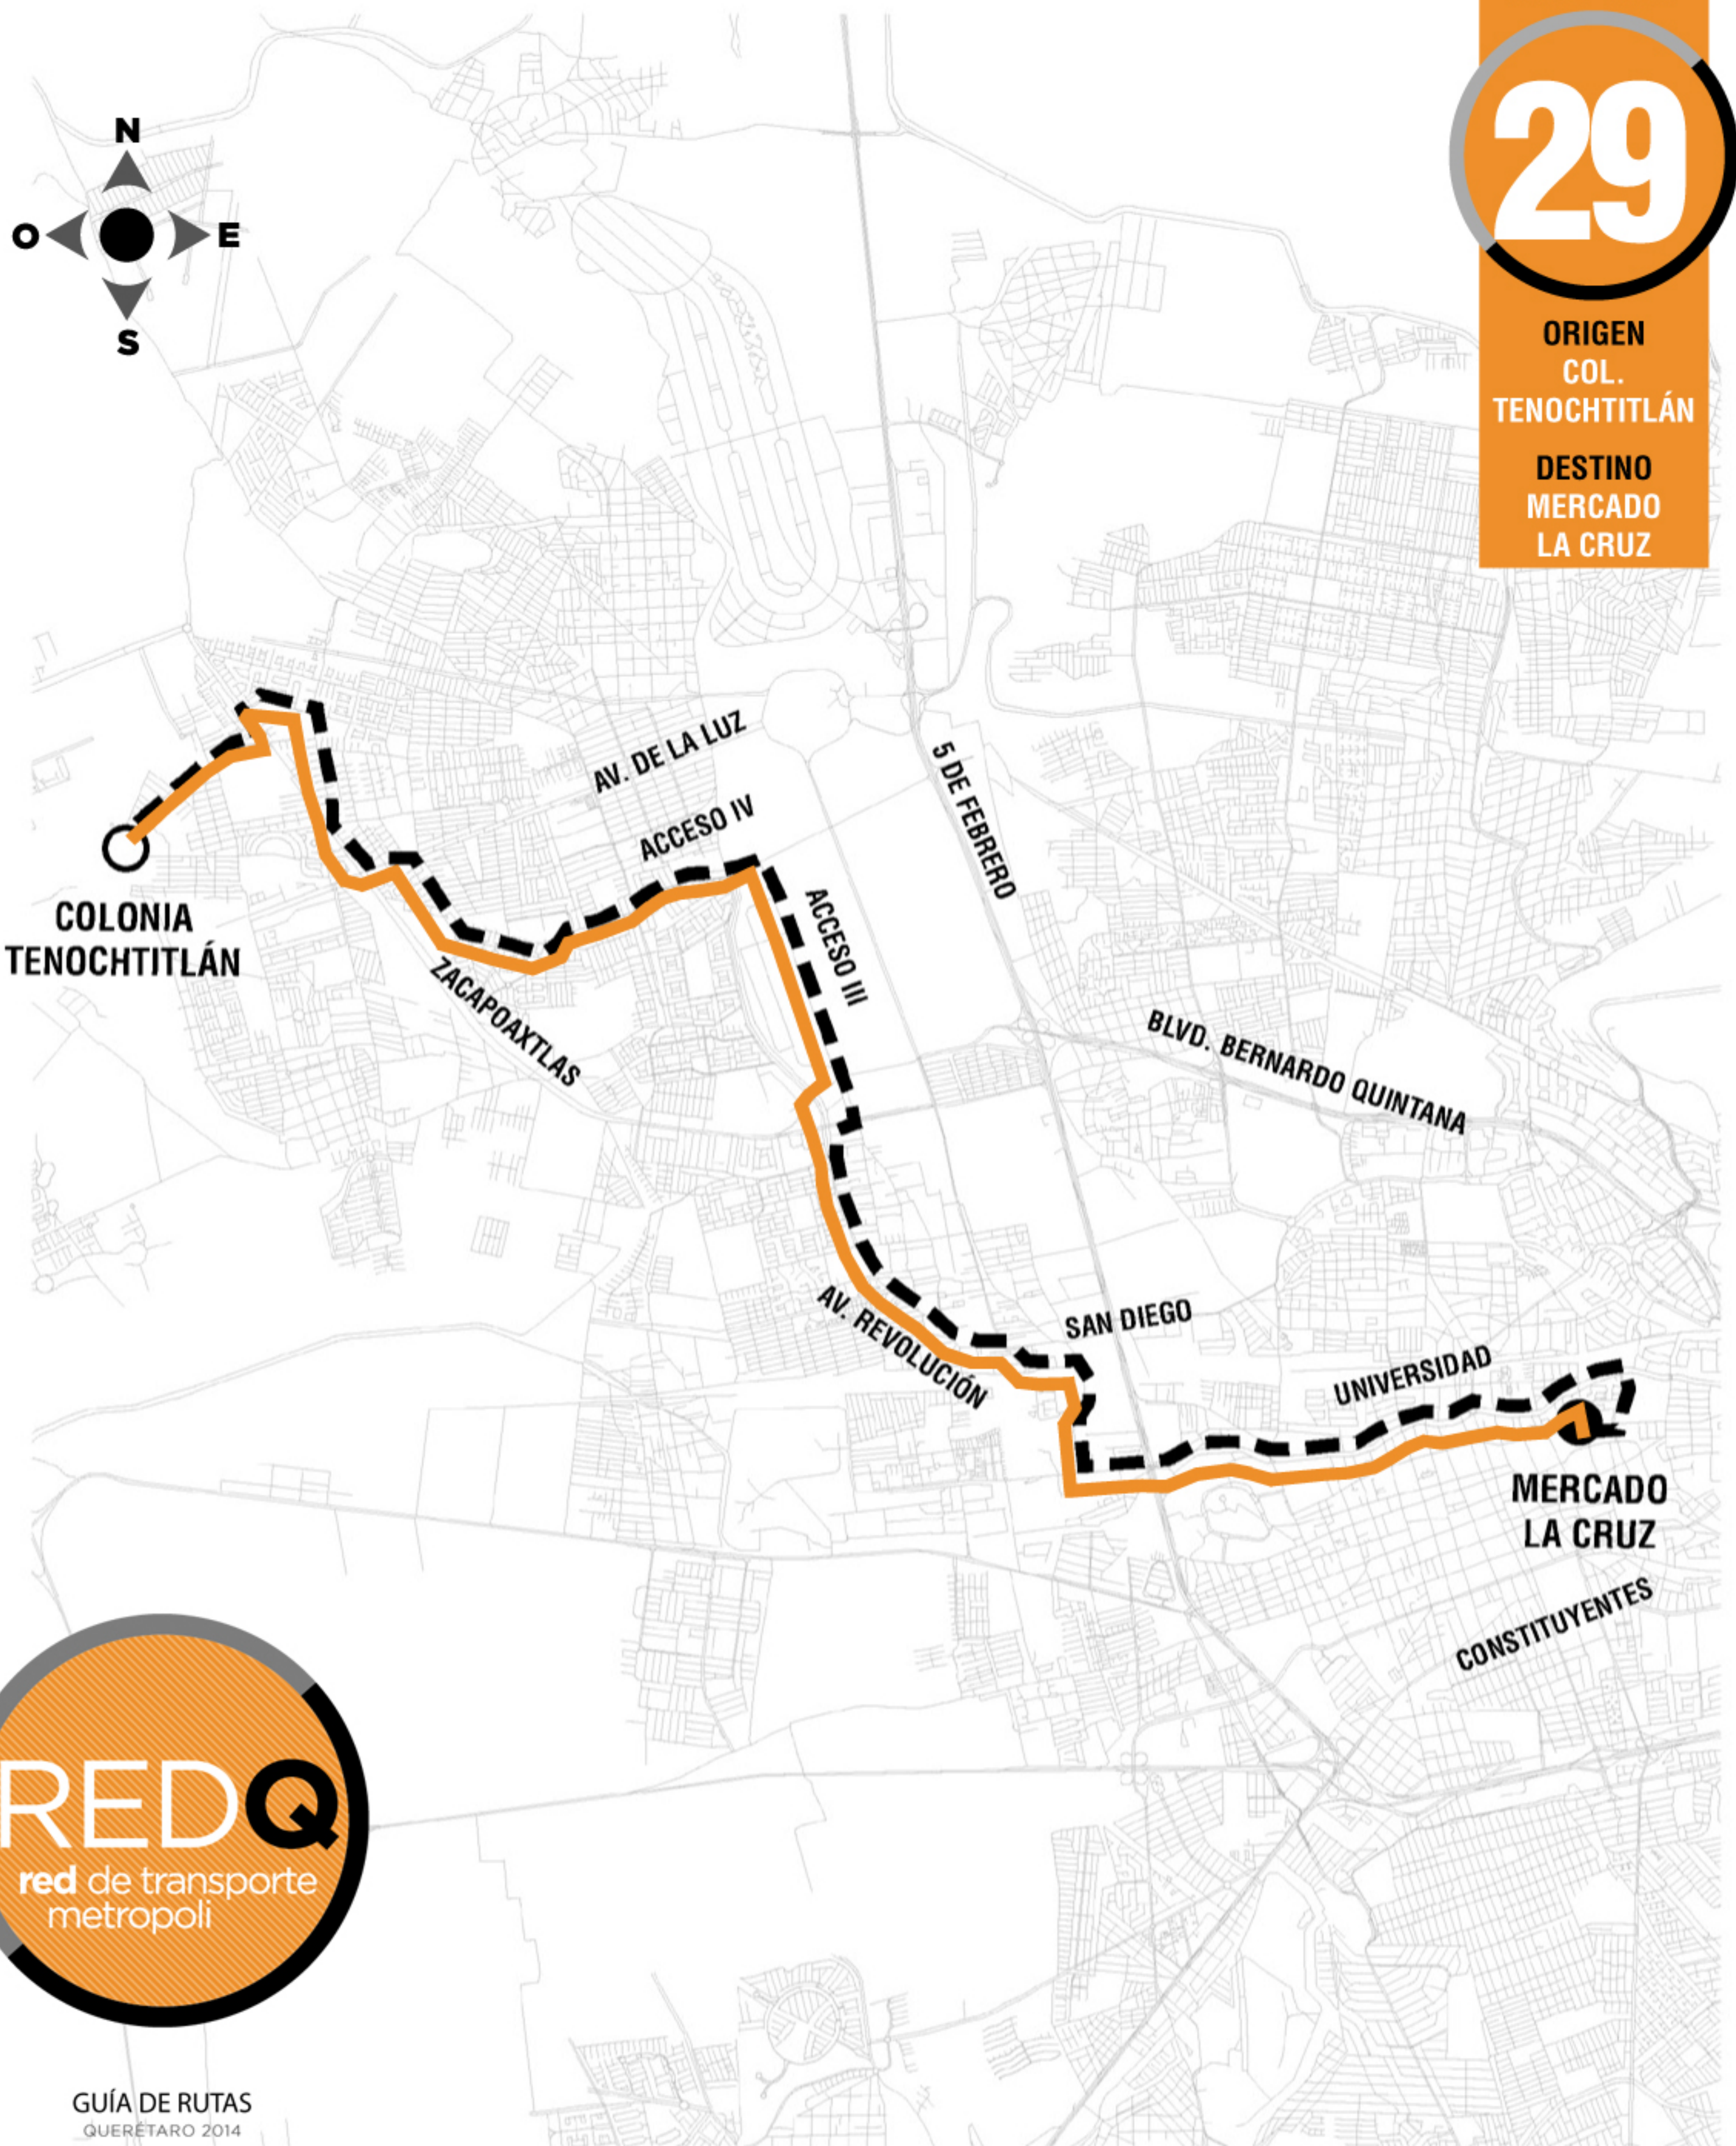

RUTA

29

ORIGEN
COL.
TENOCHTITLÁN

DESTINO
MERCADO
LA CRUZ

GUÍA DE RUTAS
QUERÉTARO 2014

 ORIGEN	 DESTINO	 SALIDA	 REGRESO
---	--	--	--