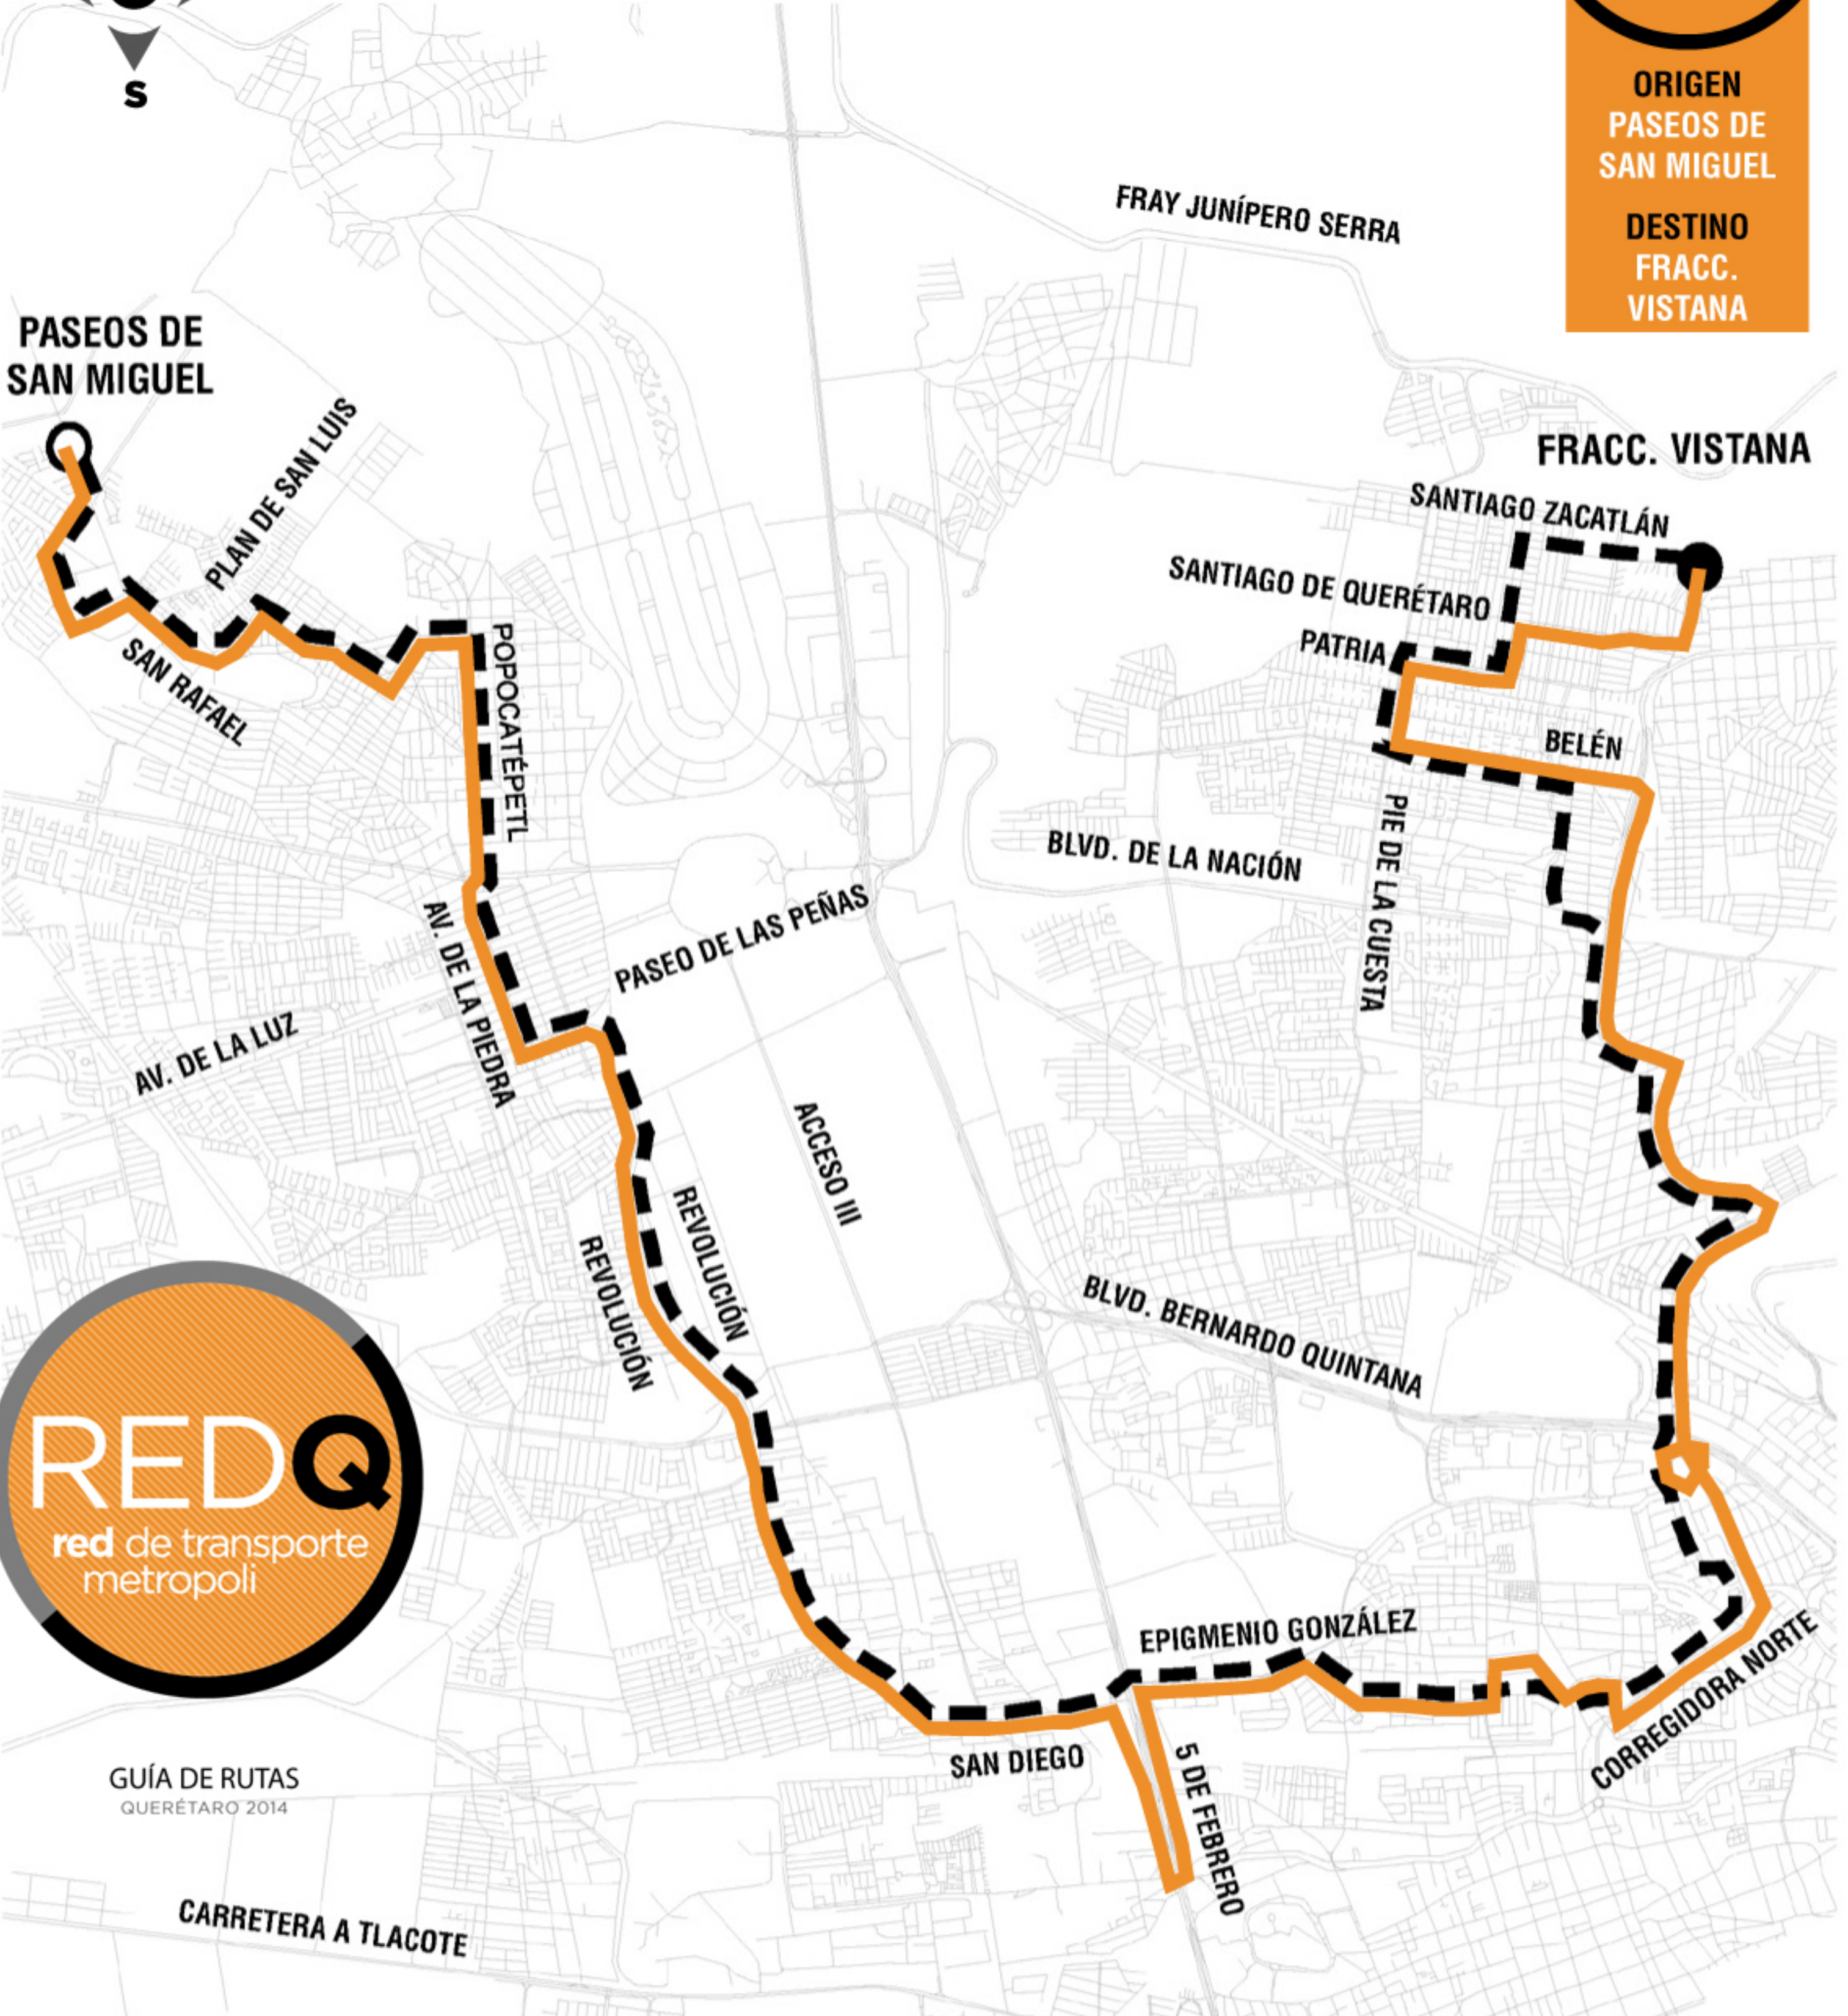

RUTA

27

ORIGEN
PASEOS DE
SAN MIGUEL

DESTINO
FRACC.
VISTANA

PASEOS DE
SAN MIGUEL

FRACC. VISTANA

GUÍA DE RUTAS
QUERÉTARO 2014

ORIGEN	DESTINO	SALIDA	REGRESO
---------------	----------------	---------------	----------------