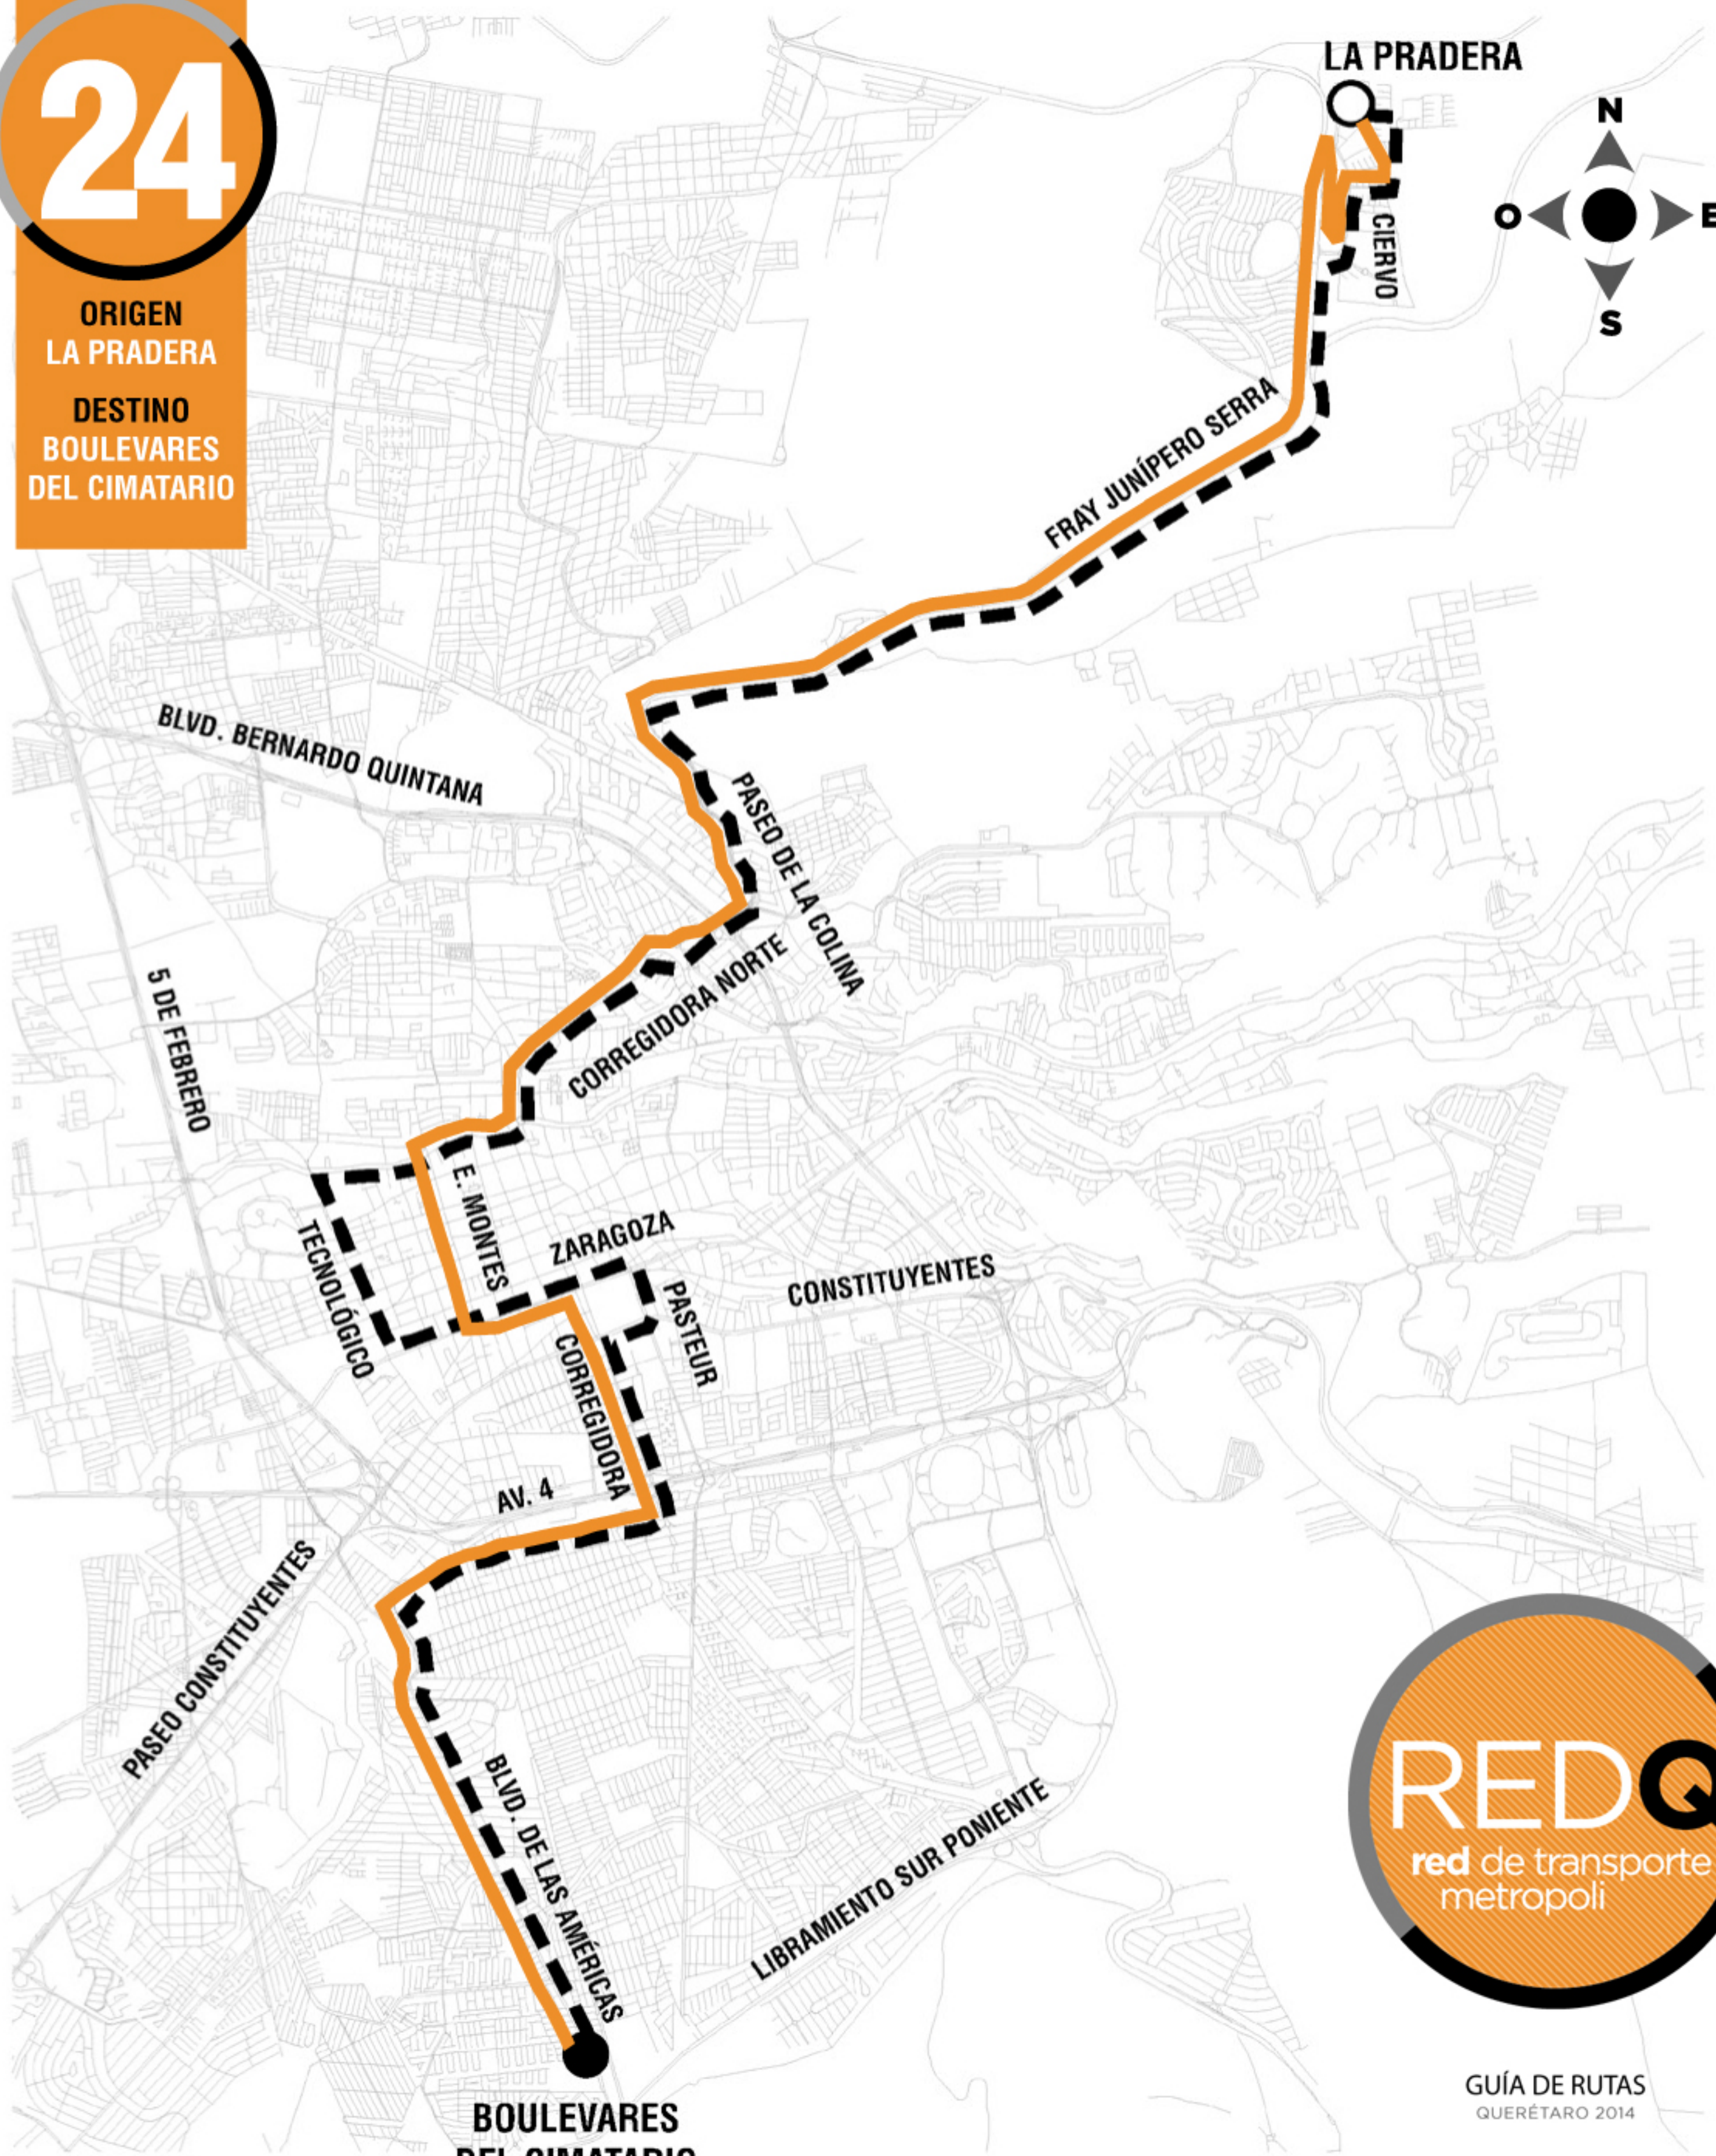

RUTA

24

ORIGEN
LA PRADERA

DESTINO
BOULEVARES
DEL CIMATARIO

GUÍA DE RUTAS
QUERÉTARO 2014

ORIGEN	DESTINO	SALIDA	REGRESO
---------------	----------------	---------------	----------------