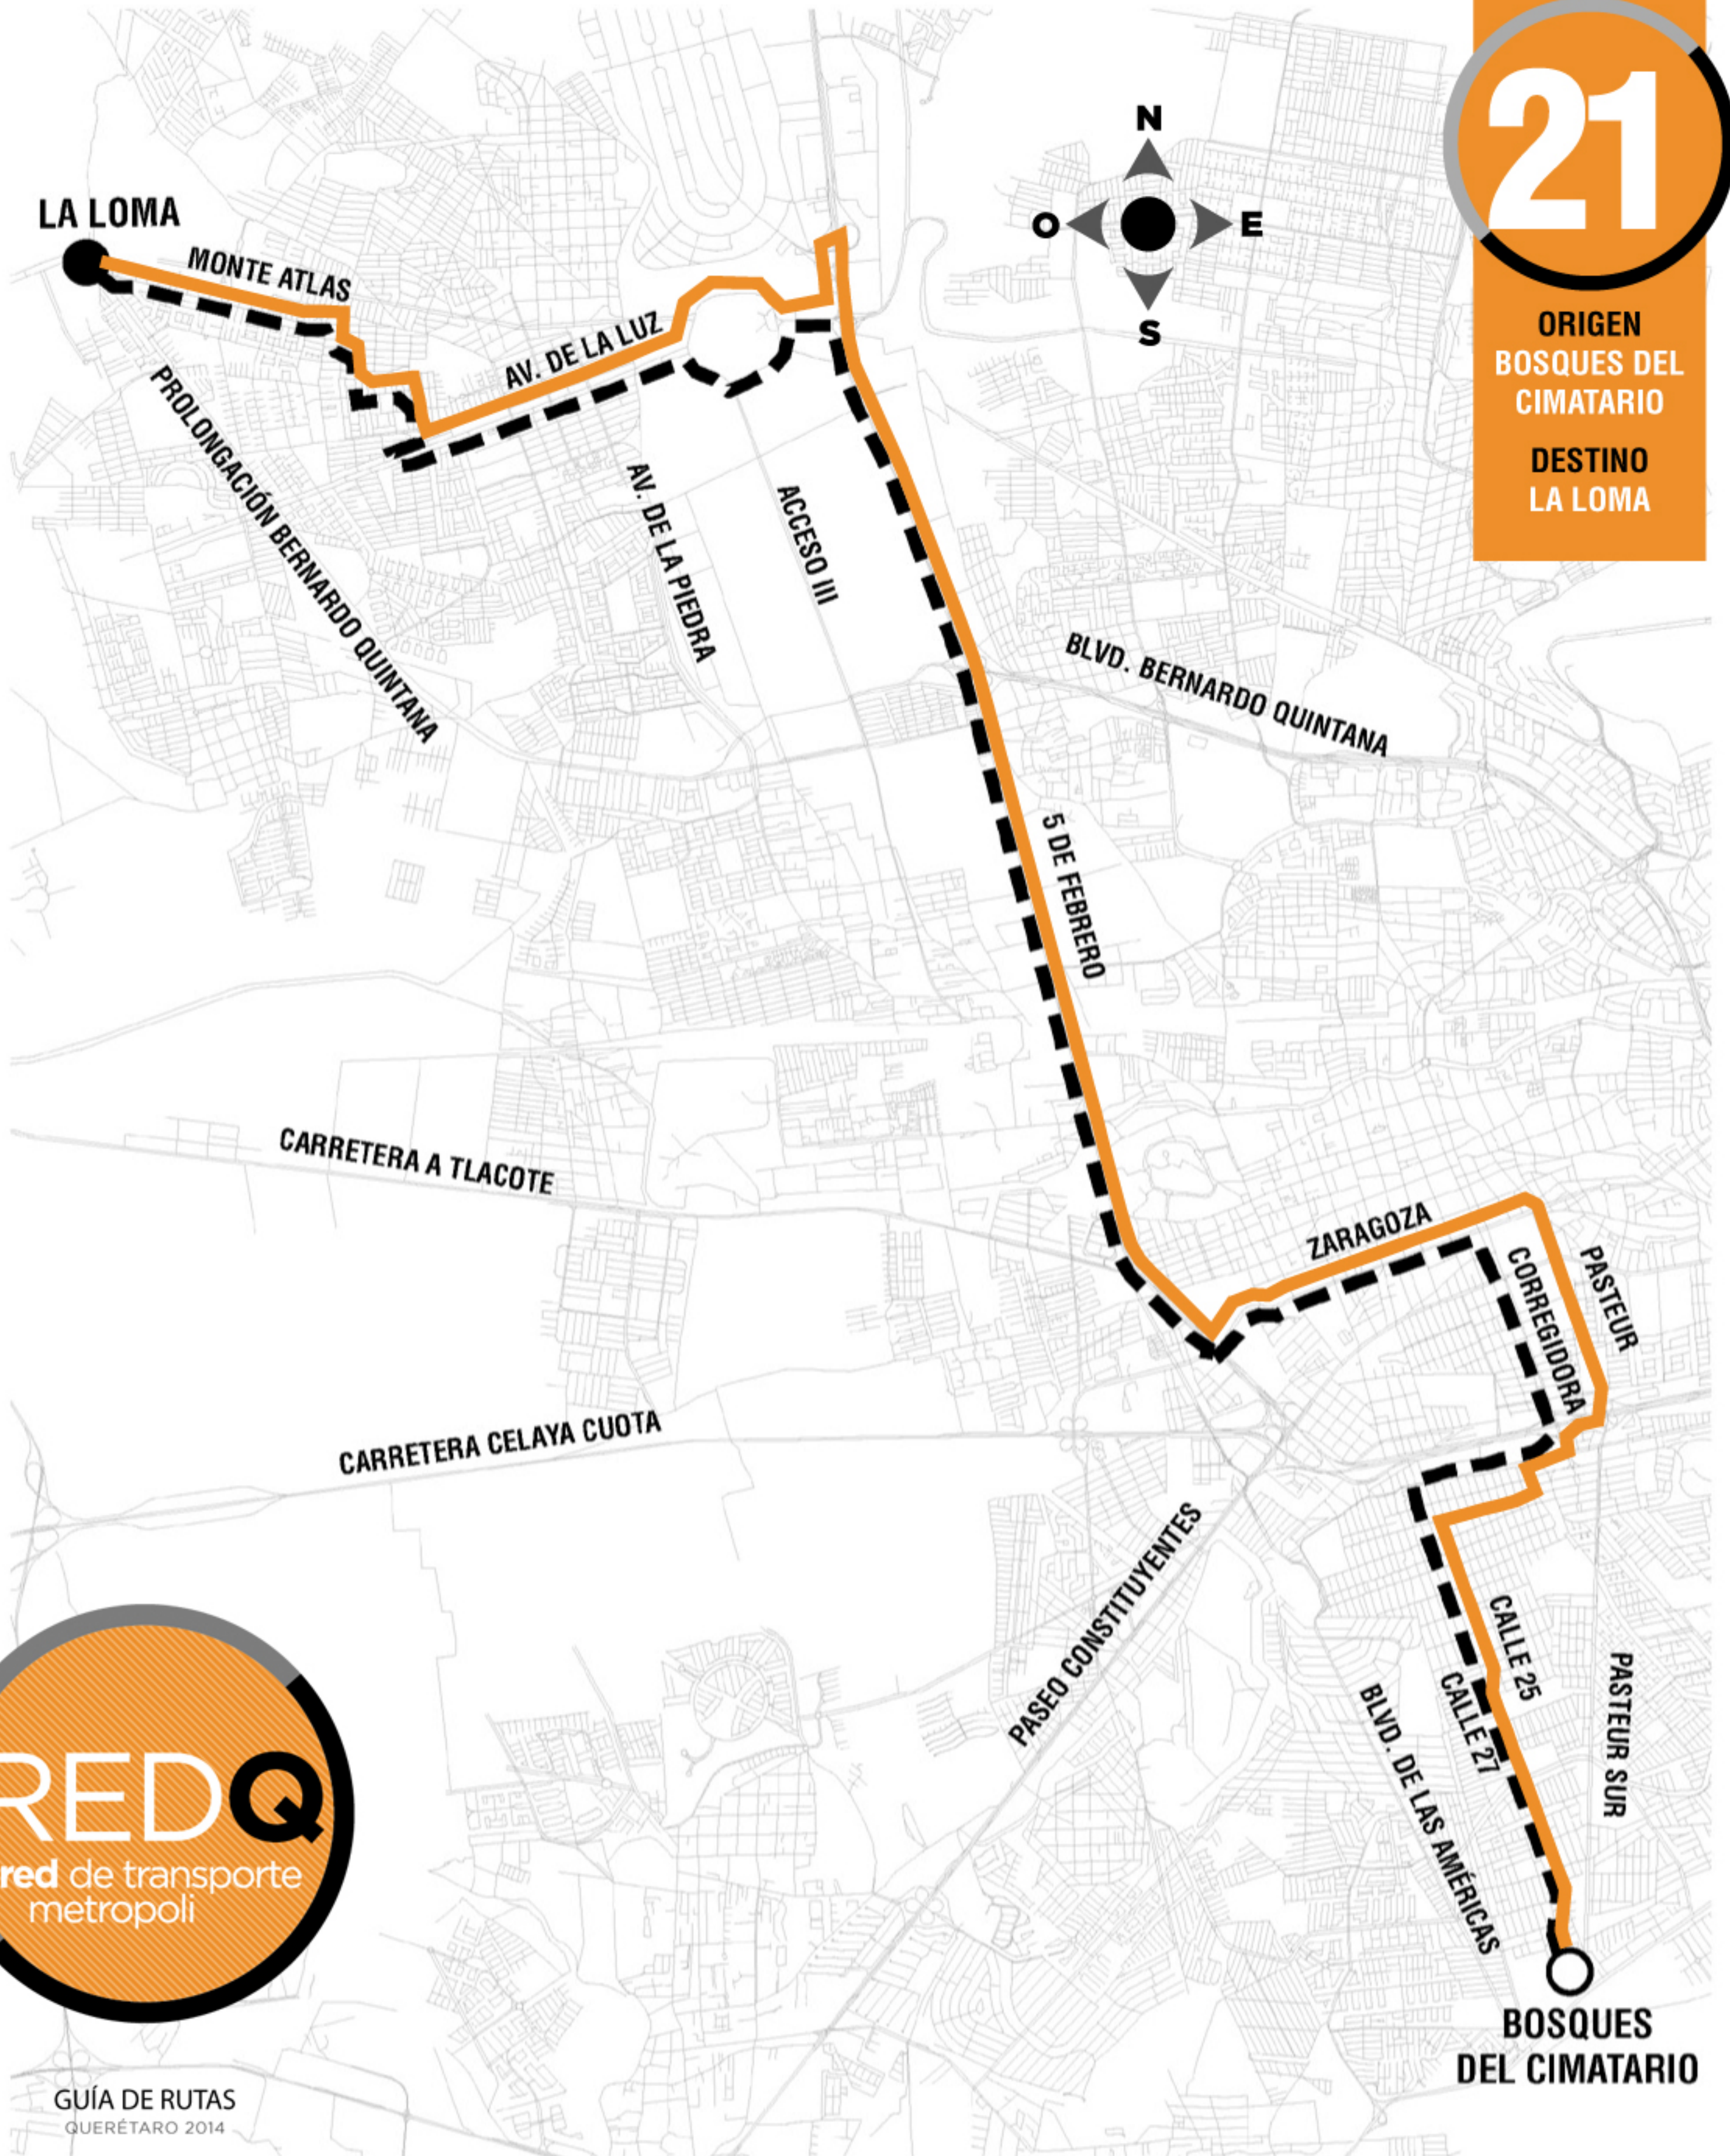

RUTA

21

ORIGEN
BOSQUES DEL
CIMATARIO

DESTINO
LA LOMA

GUÍA DE RUTAS
QUERÉTARO 2014

 ORIGEN	 DESTINO	 SALIDA	 REGRESO
---	--	--	--