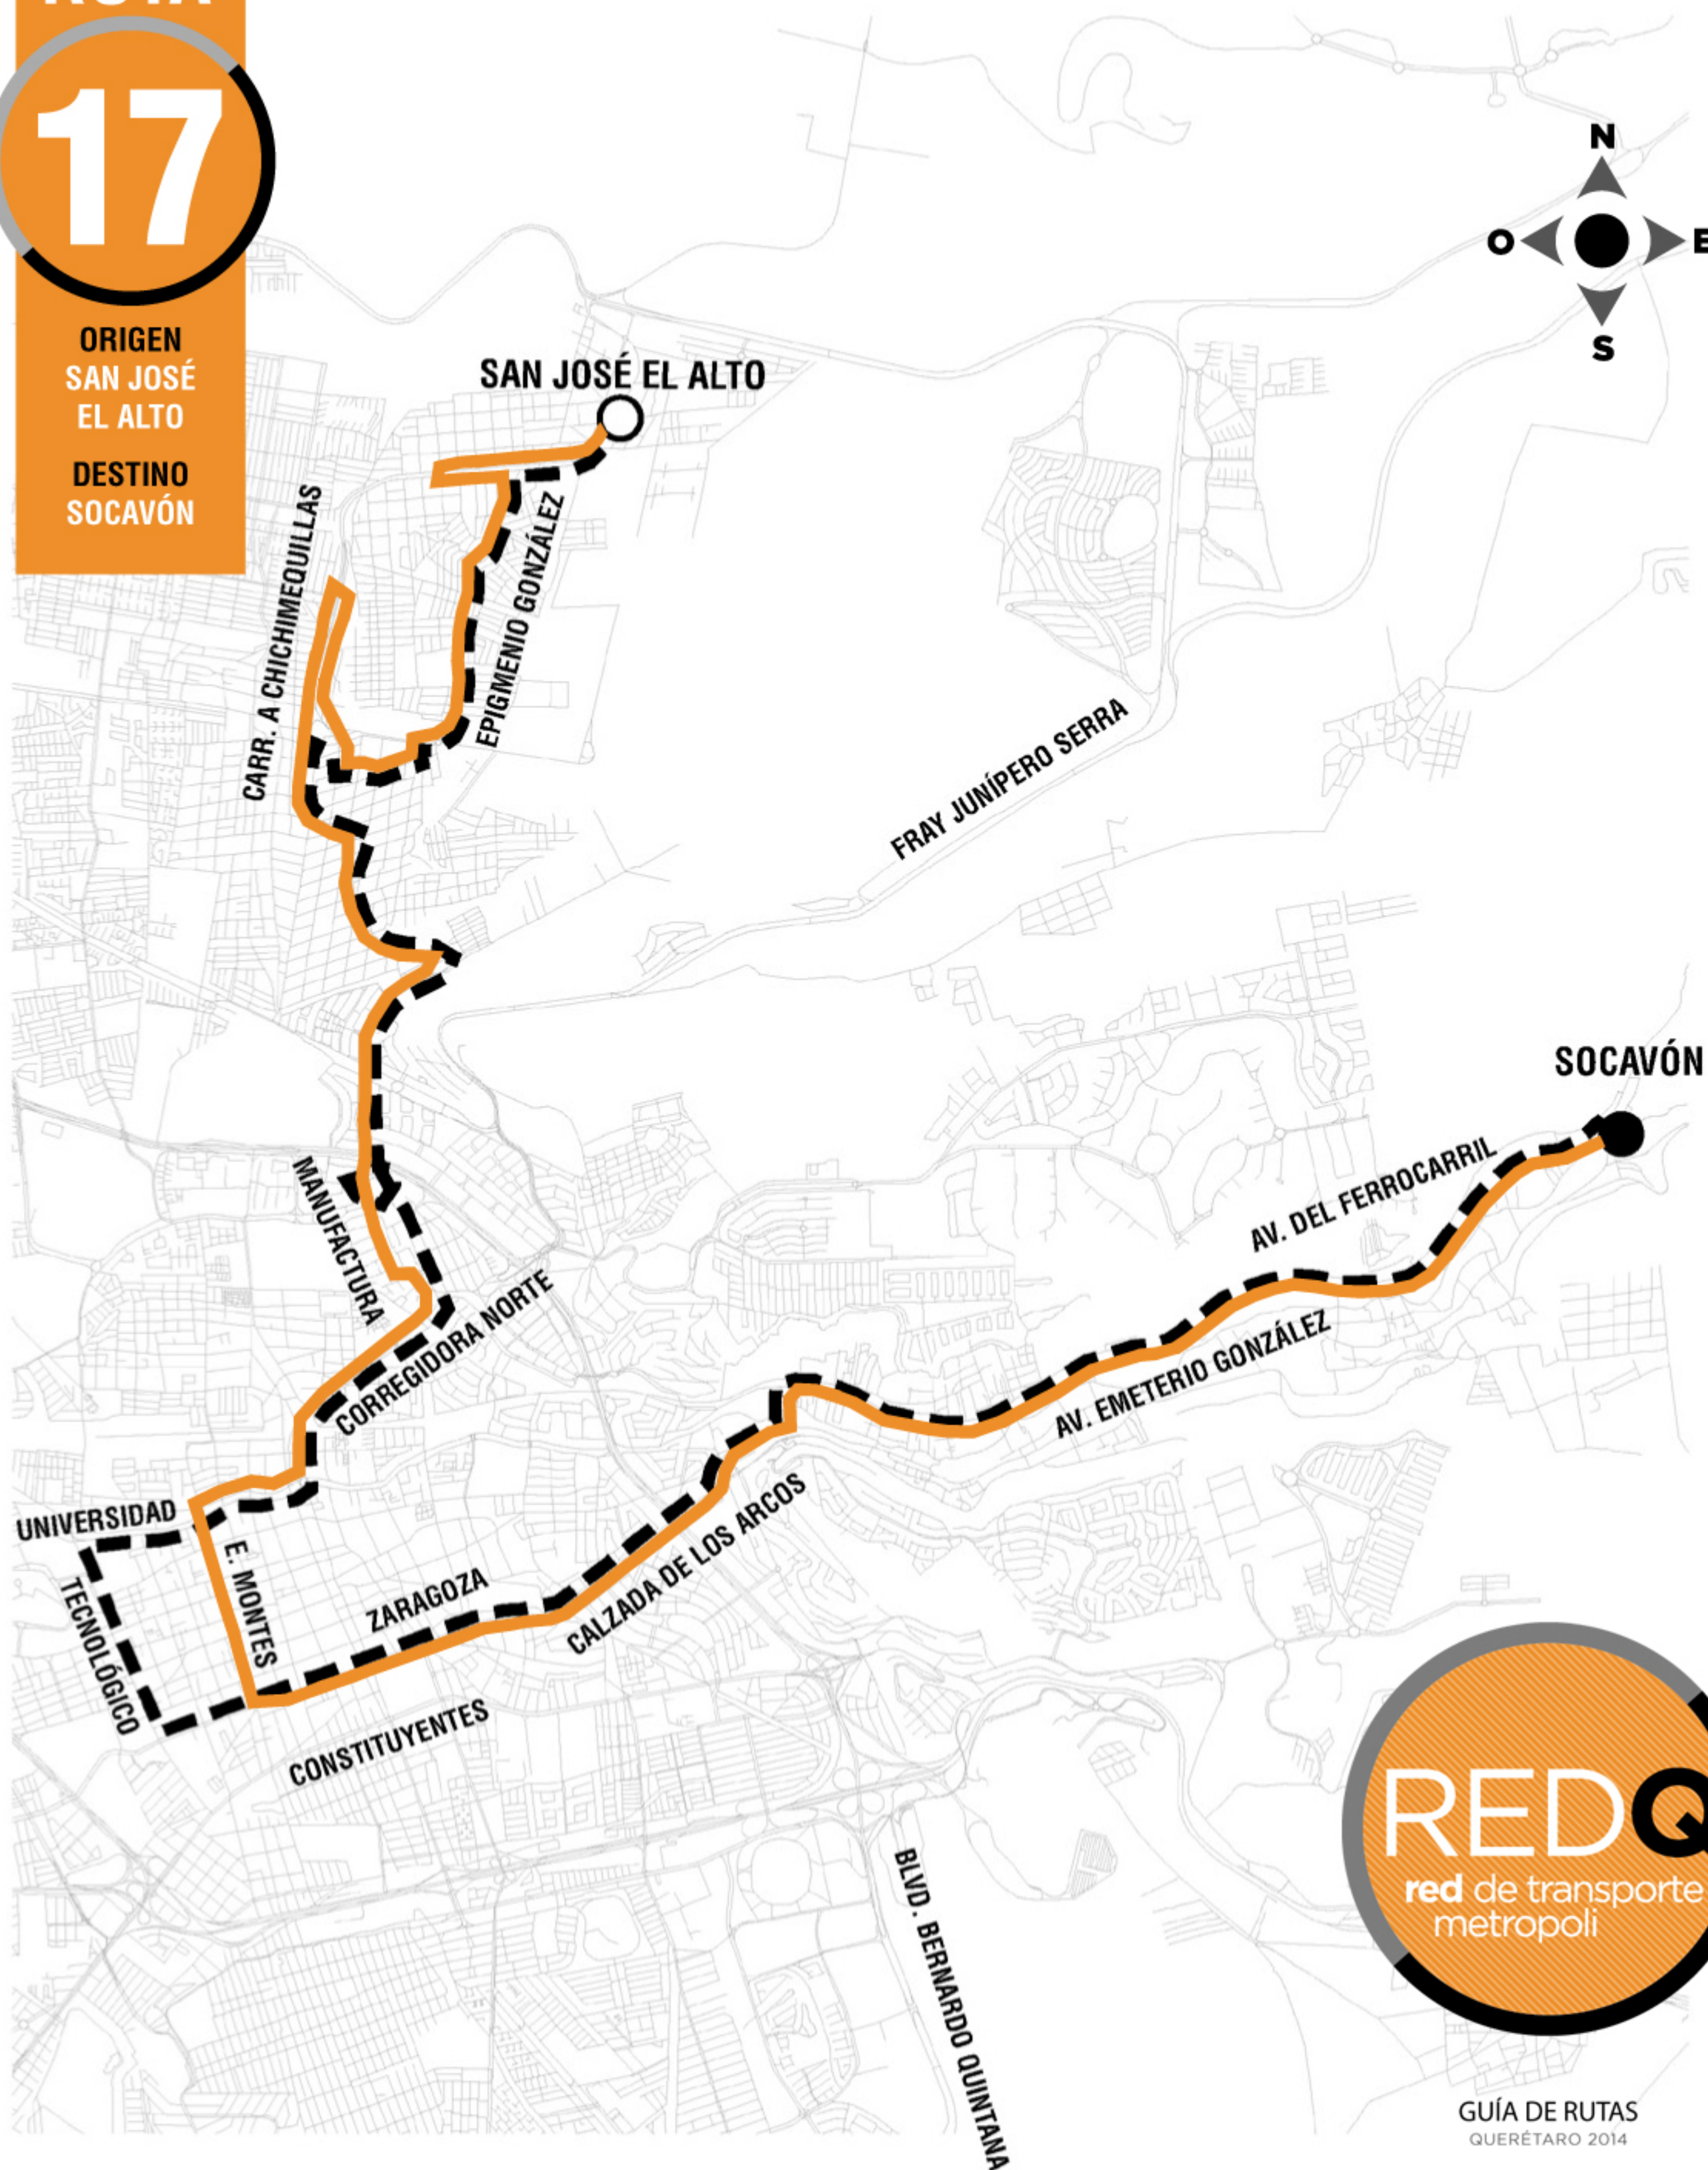

# RUTA

# 17

ORIGEN  
SAN JOSÉ  
EL ALTO

DESTINO  
SOCAVÓN

GUÍA DE RUTAS  
QUERÉTARO 2014

 <b>ORIGEN</b>	 <b>DESTINO</b>	 <b>SALIDA</b>	 <b>REGRESO</b>
---	--	--	--