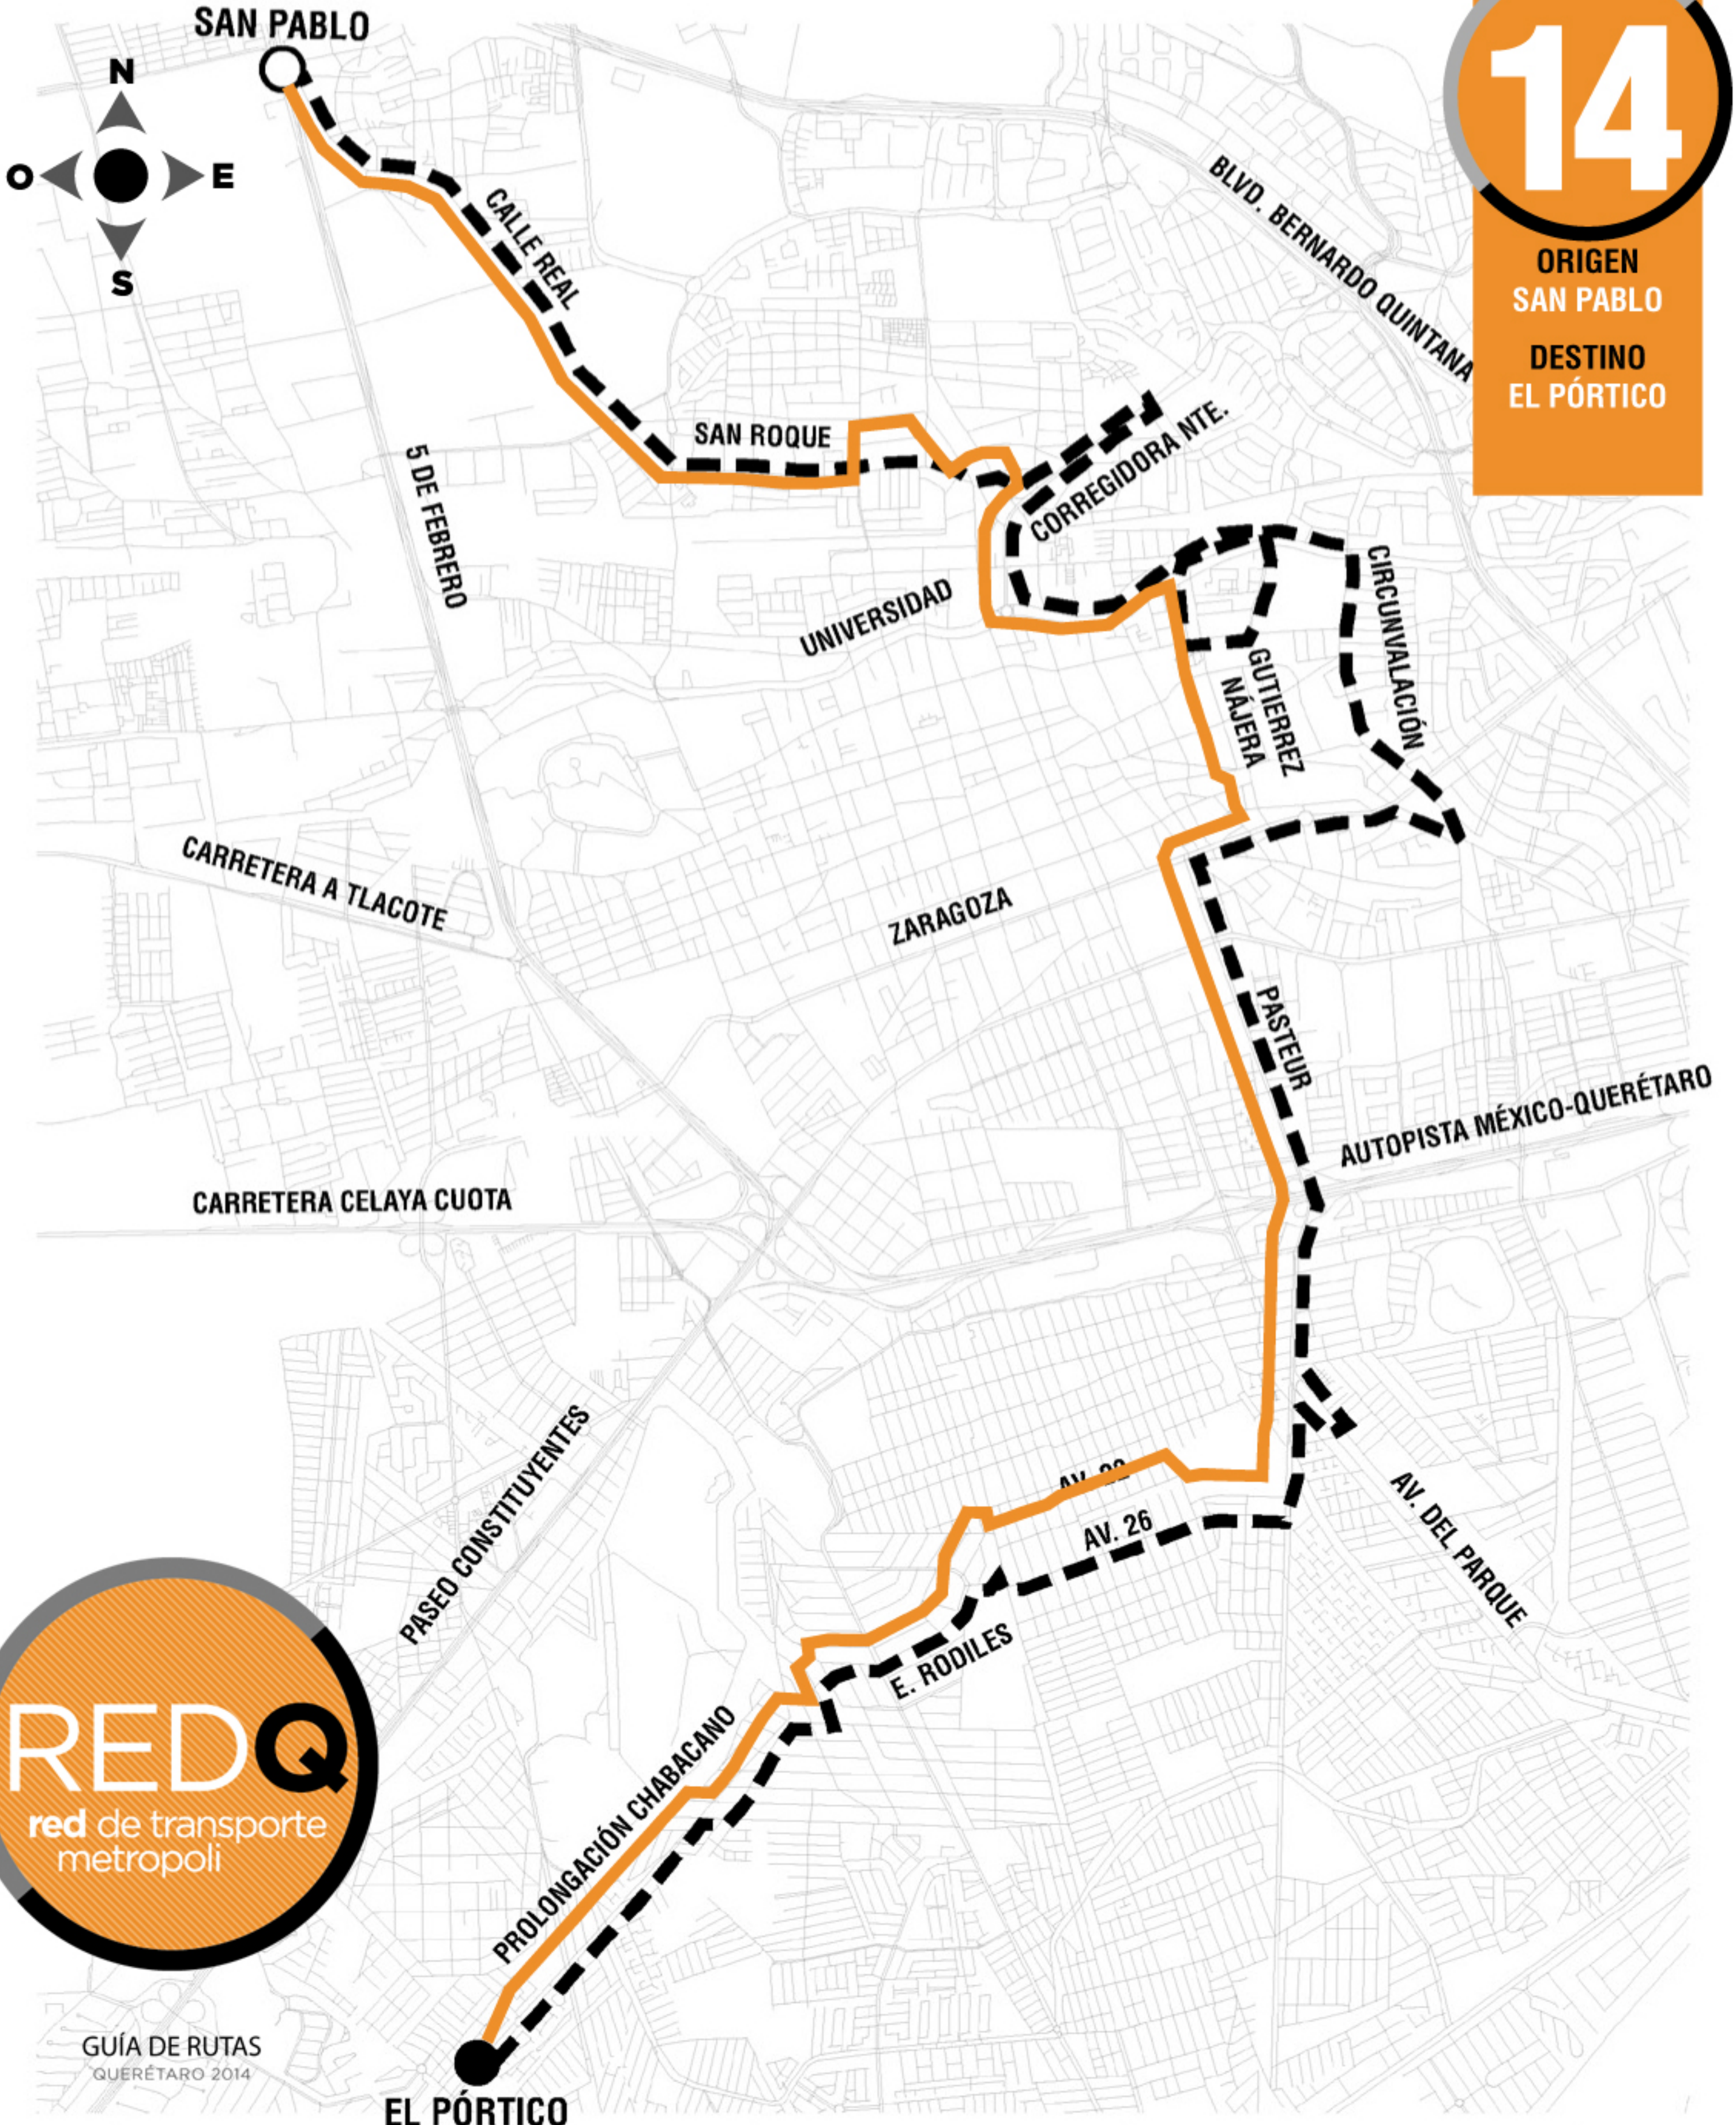

RUTA

14

ORIGEN
SAN PABLO
DESTINO
EL PÓRTICO

GUÍA DE RUTAS
QUERÉTARO 2014

ORIGEN	DESTINO	SALIDA	REGRESO
---------------	----------------	---------------	----------------