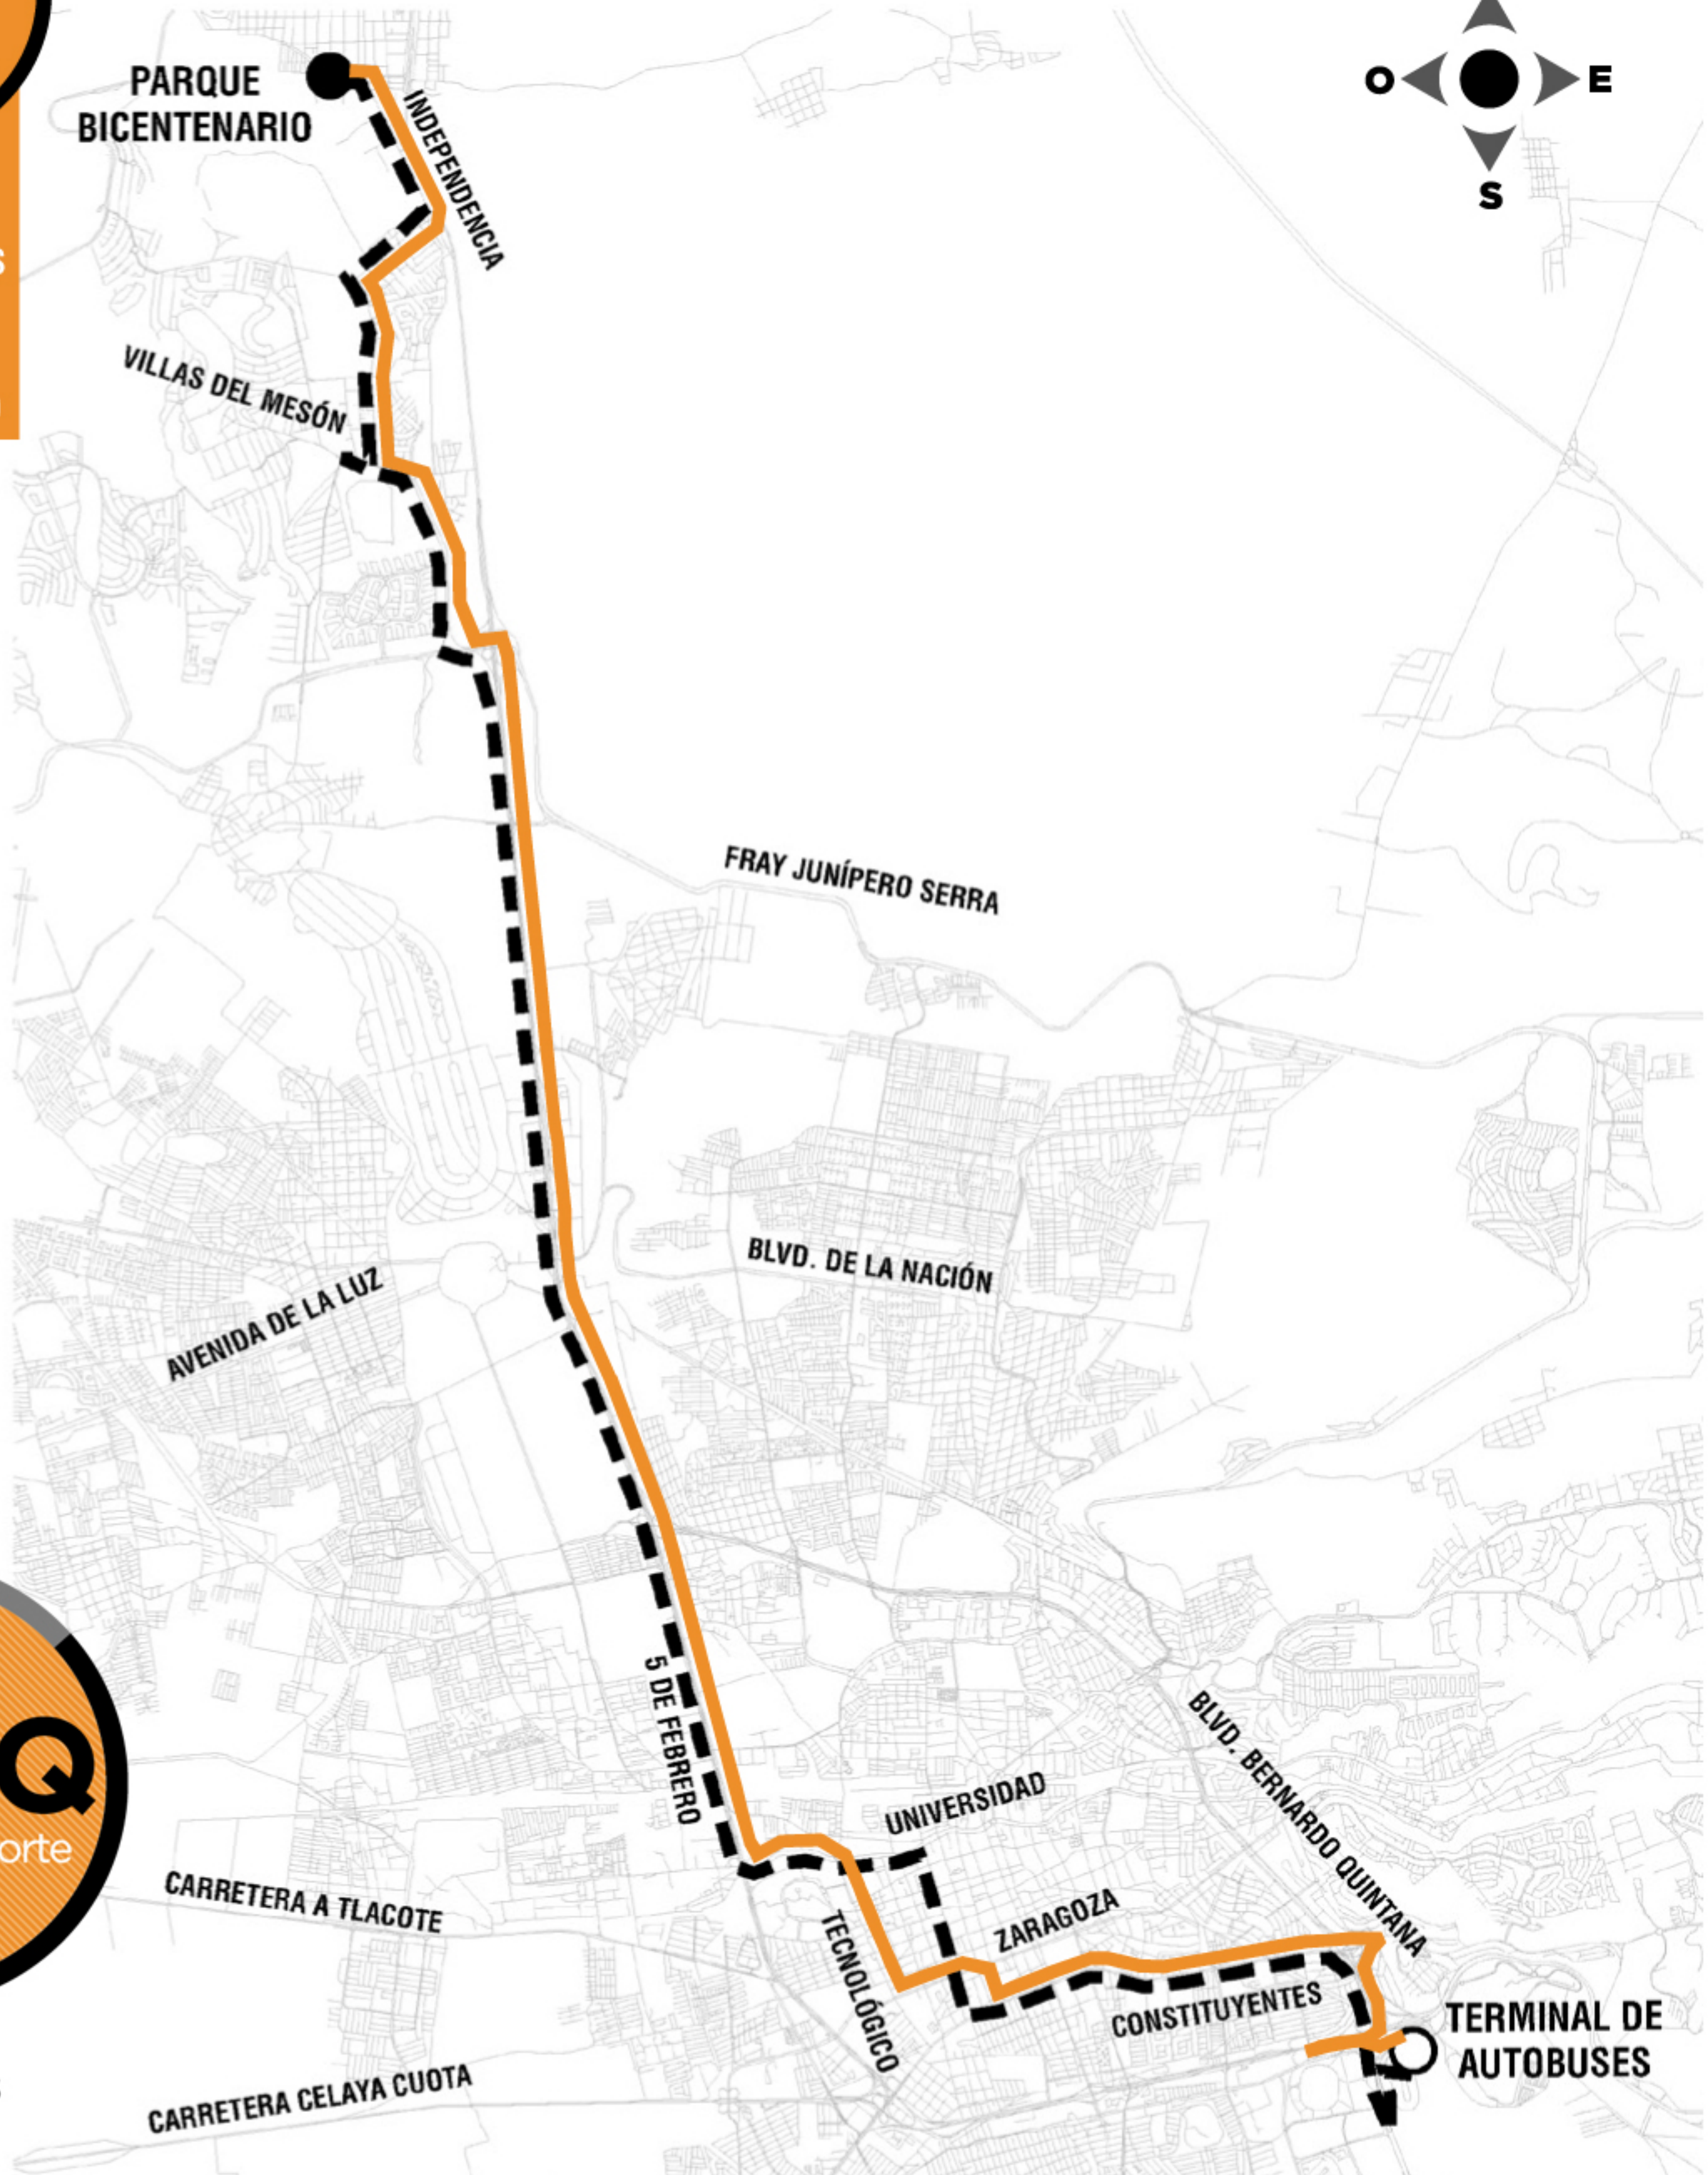

RUTA

121

ORIGEN
TERMINAL
DE AUTOBUSES

DESTINO
PARQUE
BICENTENARIO

GUÍA DE RUTAS
QUERÉTARO 2014

ORIGEN	DESTINO	SALIDA	REGRESO
---------------	----------------	---------------	----------------