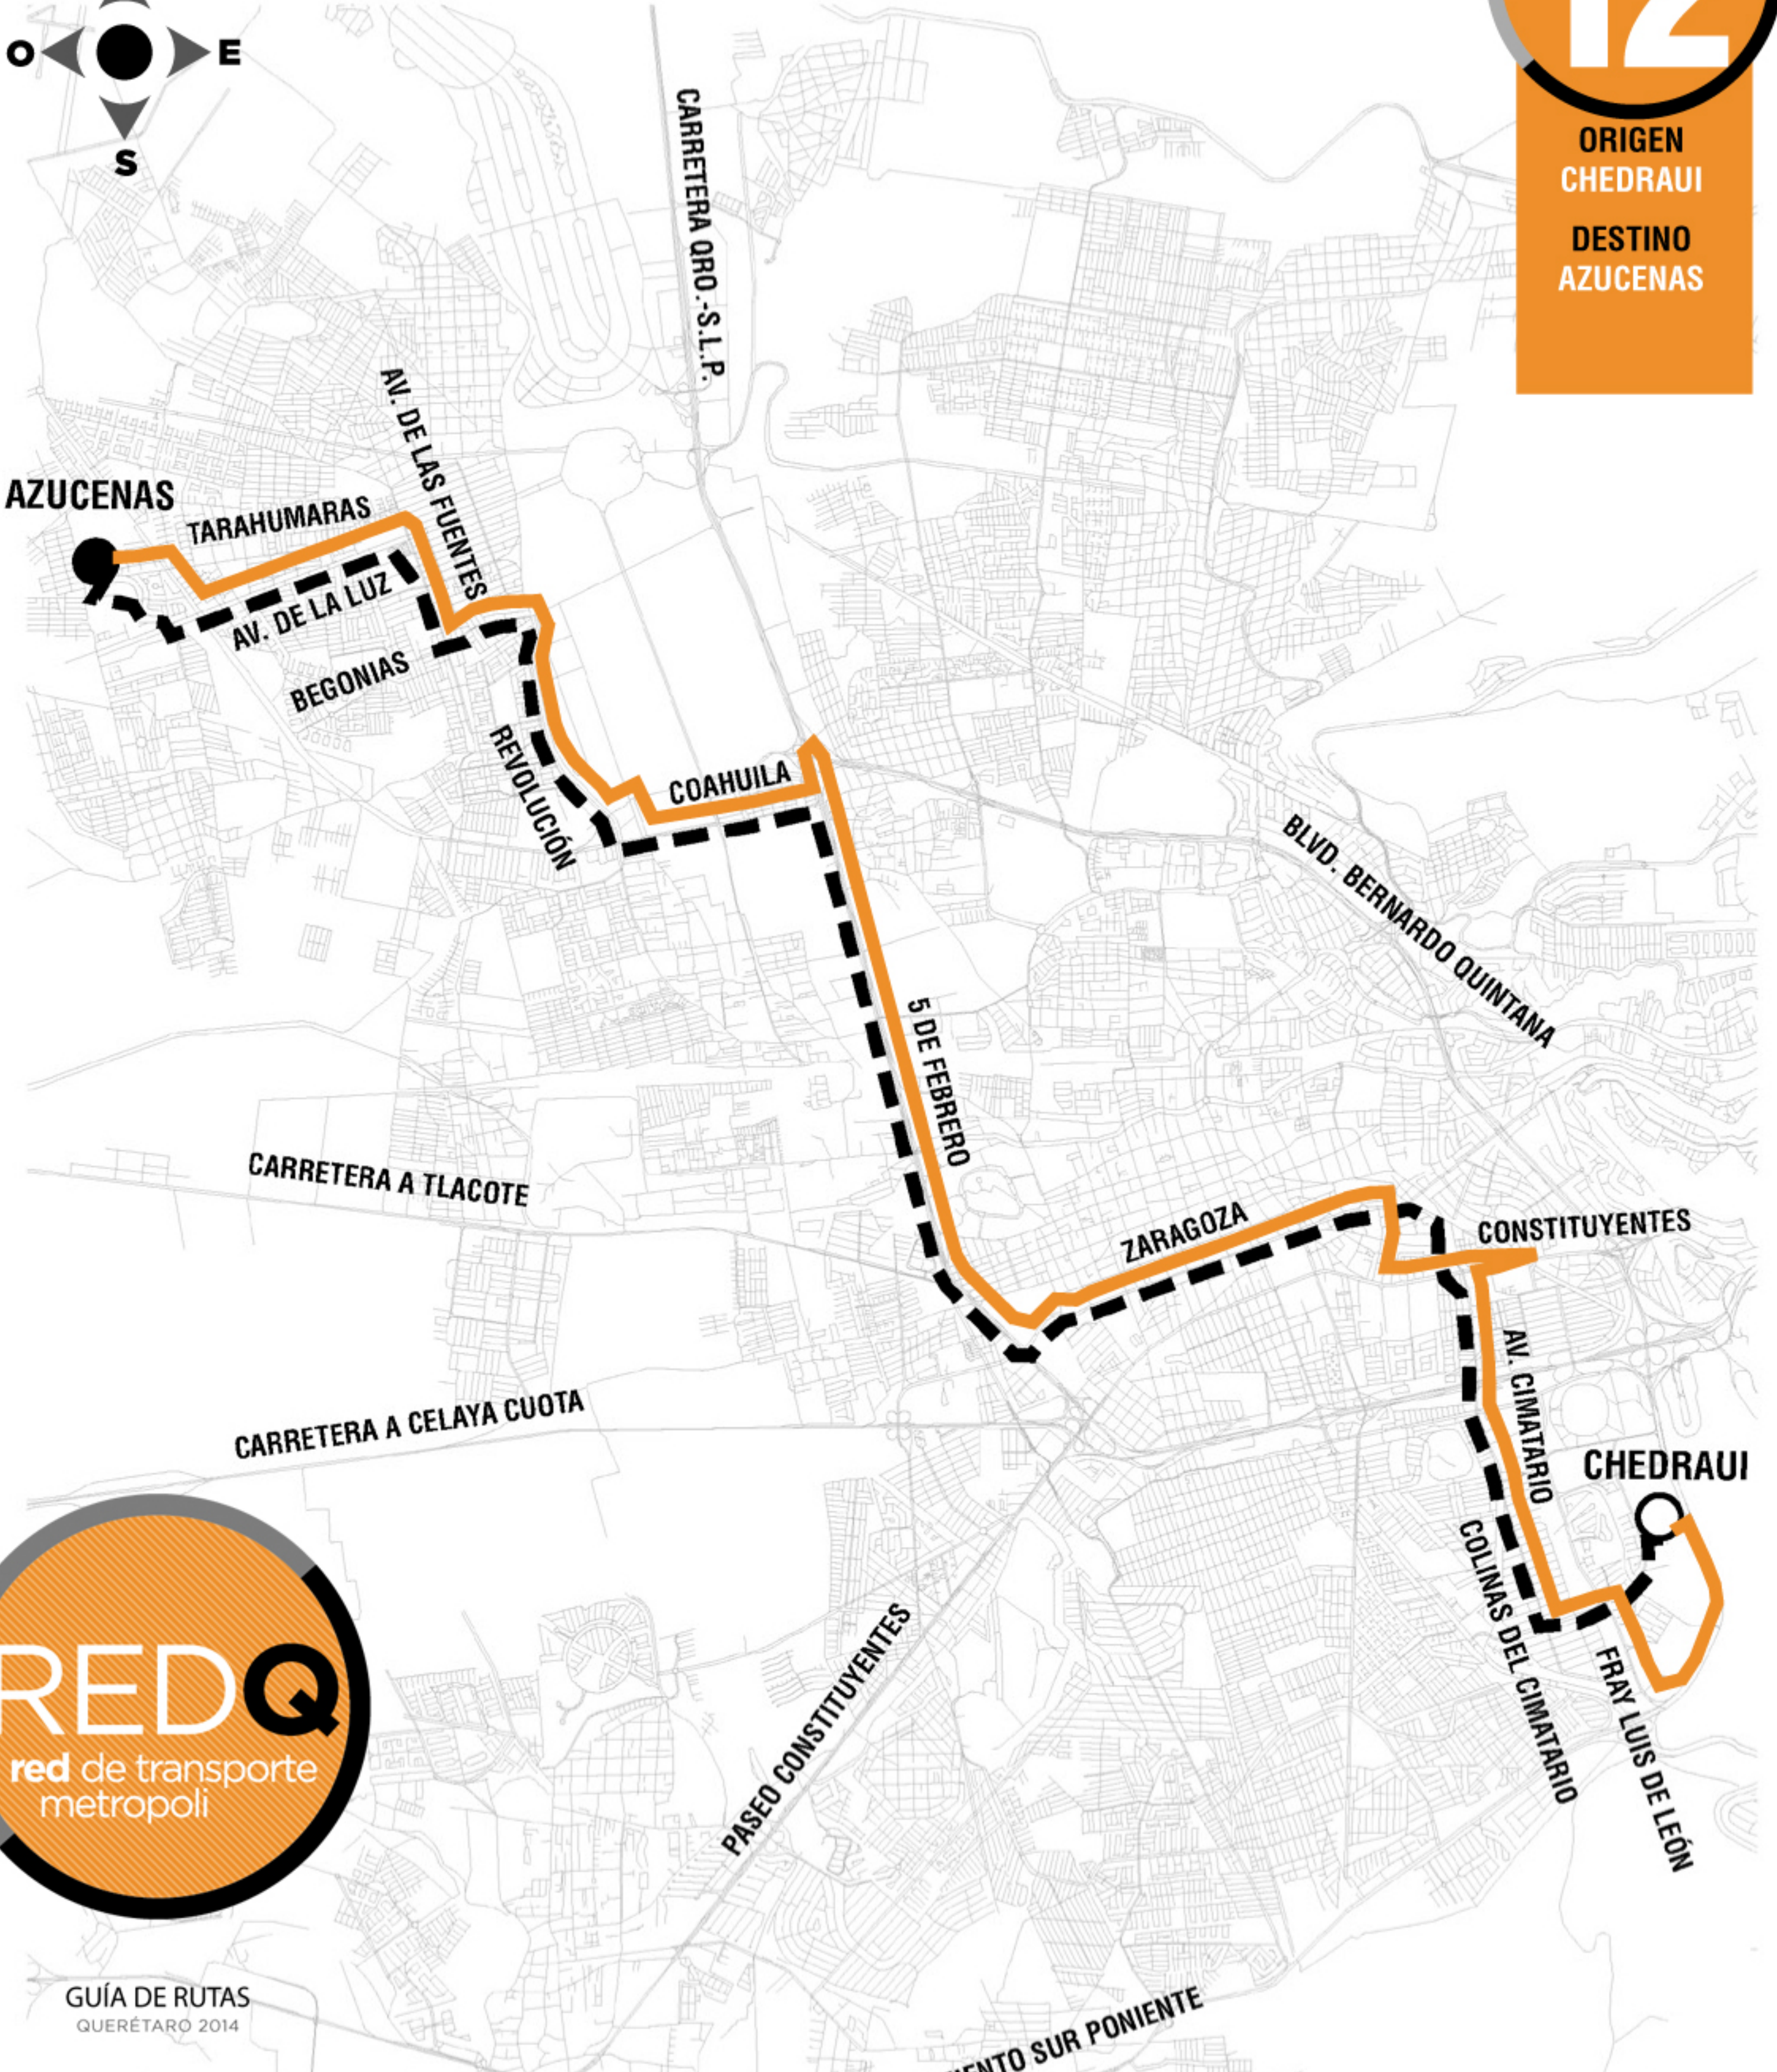

RUTA

12

ORIGEN
CHEDRAUI

DESTINO
AZUCENAS

GUÍA DE RUTAS
QUERÉTARO 2014

ORIGEN	DESTINO	SALIDA	REGRESO
---------------	----------------	---------------	----------------