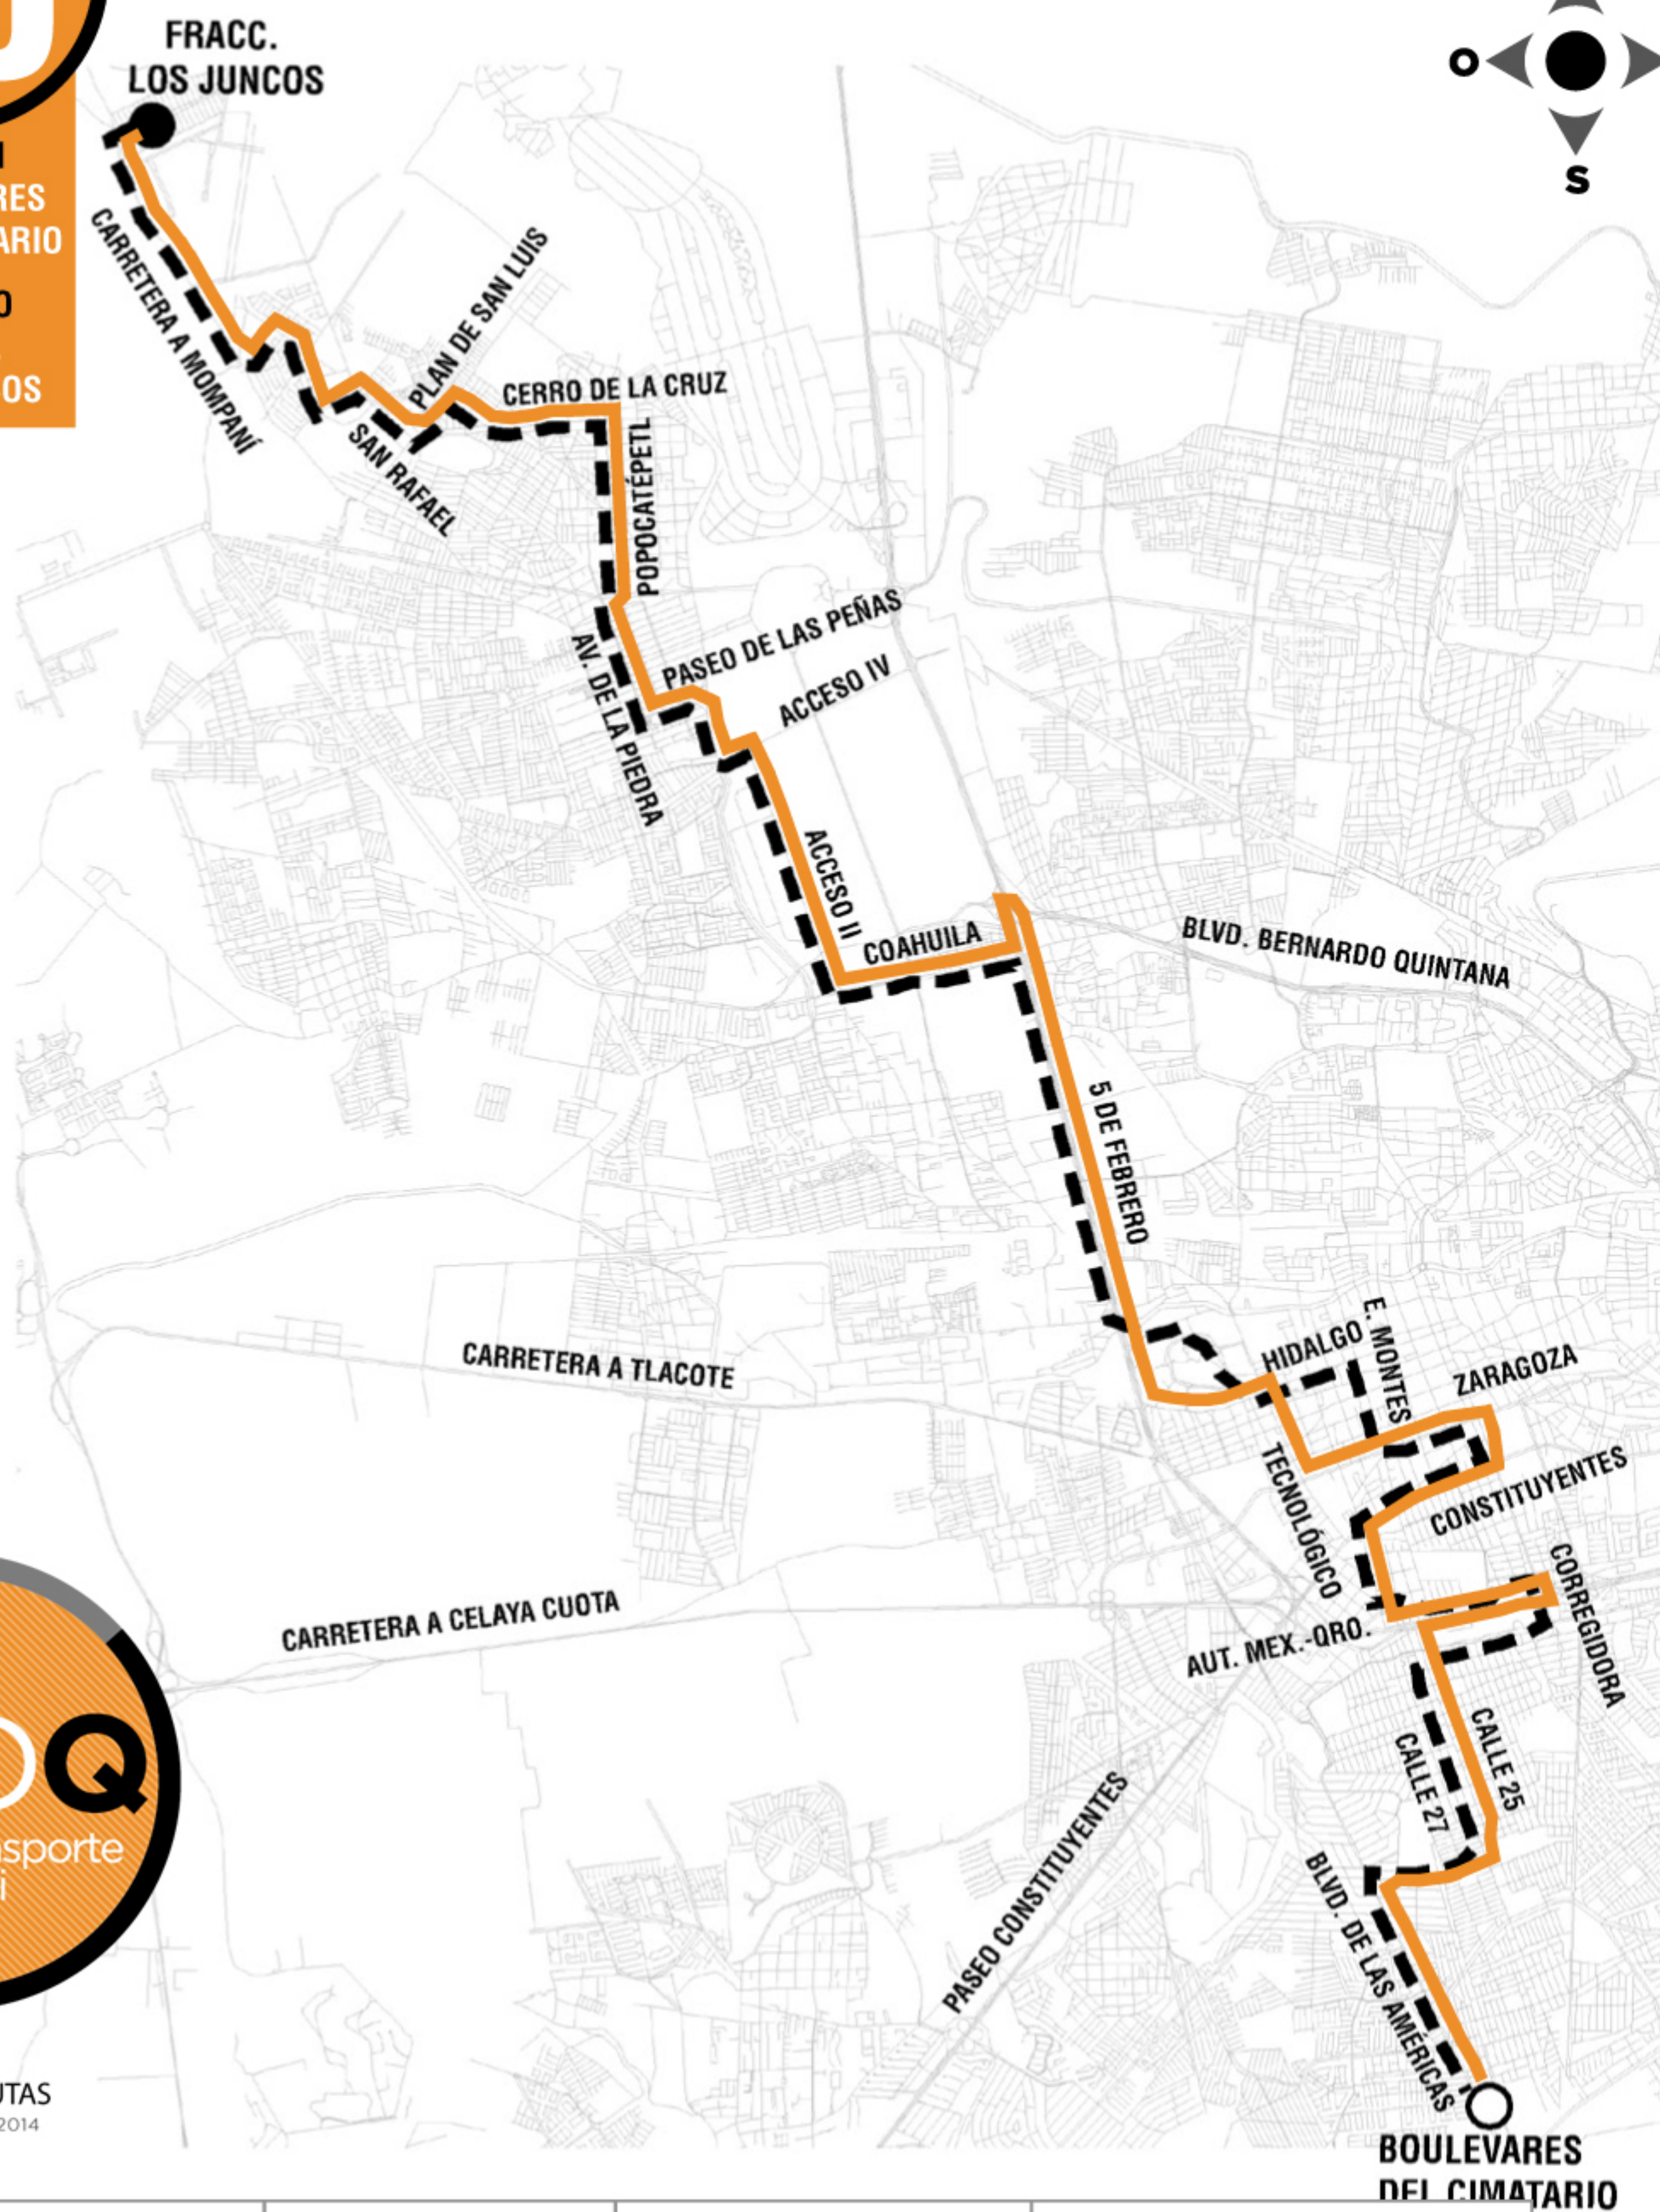

RUTA

10

ORIGEN
BOULEVARES
DEL CIMATARIO

DESTINO
FRACC.
LOS JUNCOS

REDQ
red de transporte
metropoli

GUÍA DE RUTAS
QUERÉTARO 2014

ORIGEN

DESTINO

SALIDA

REGRESO